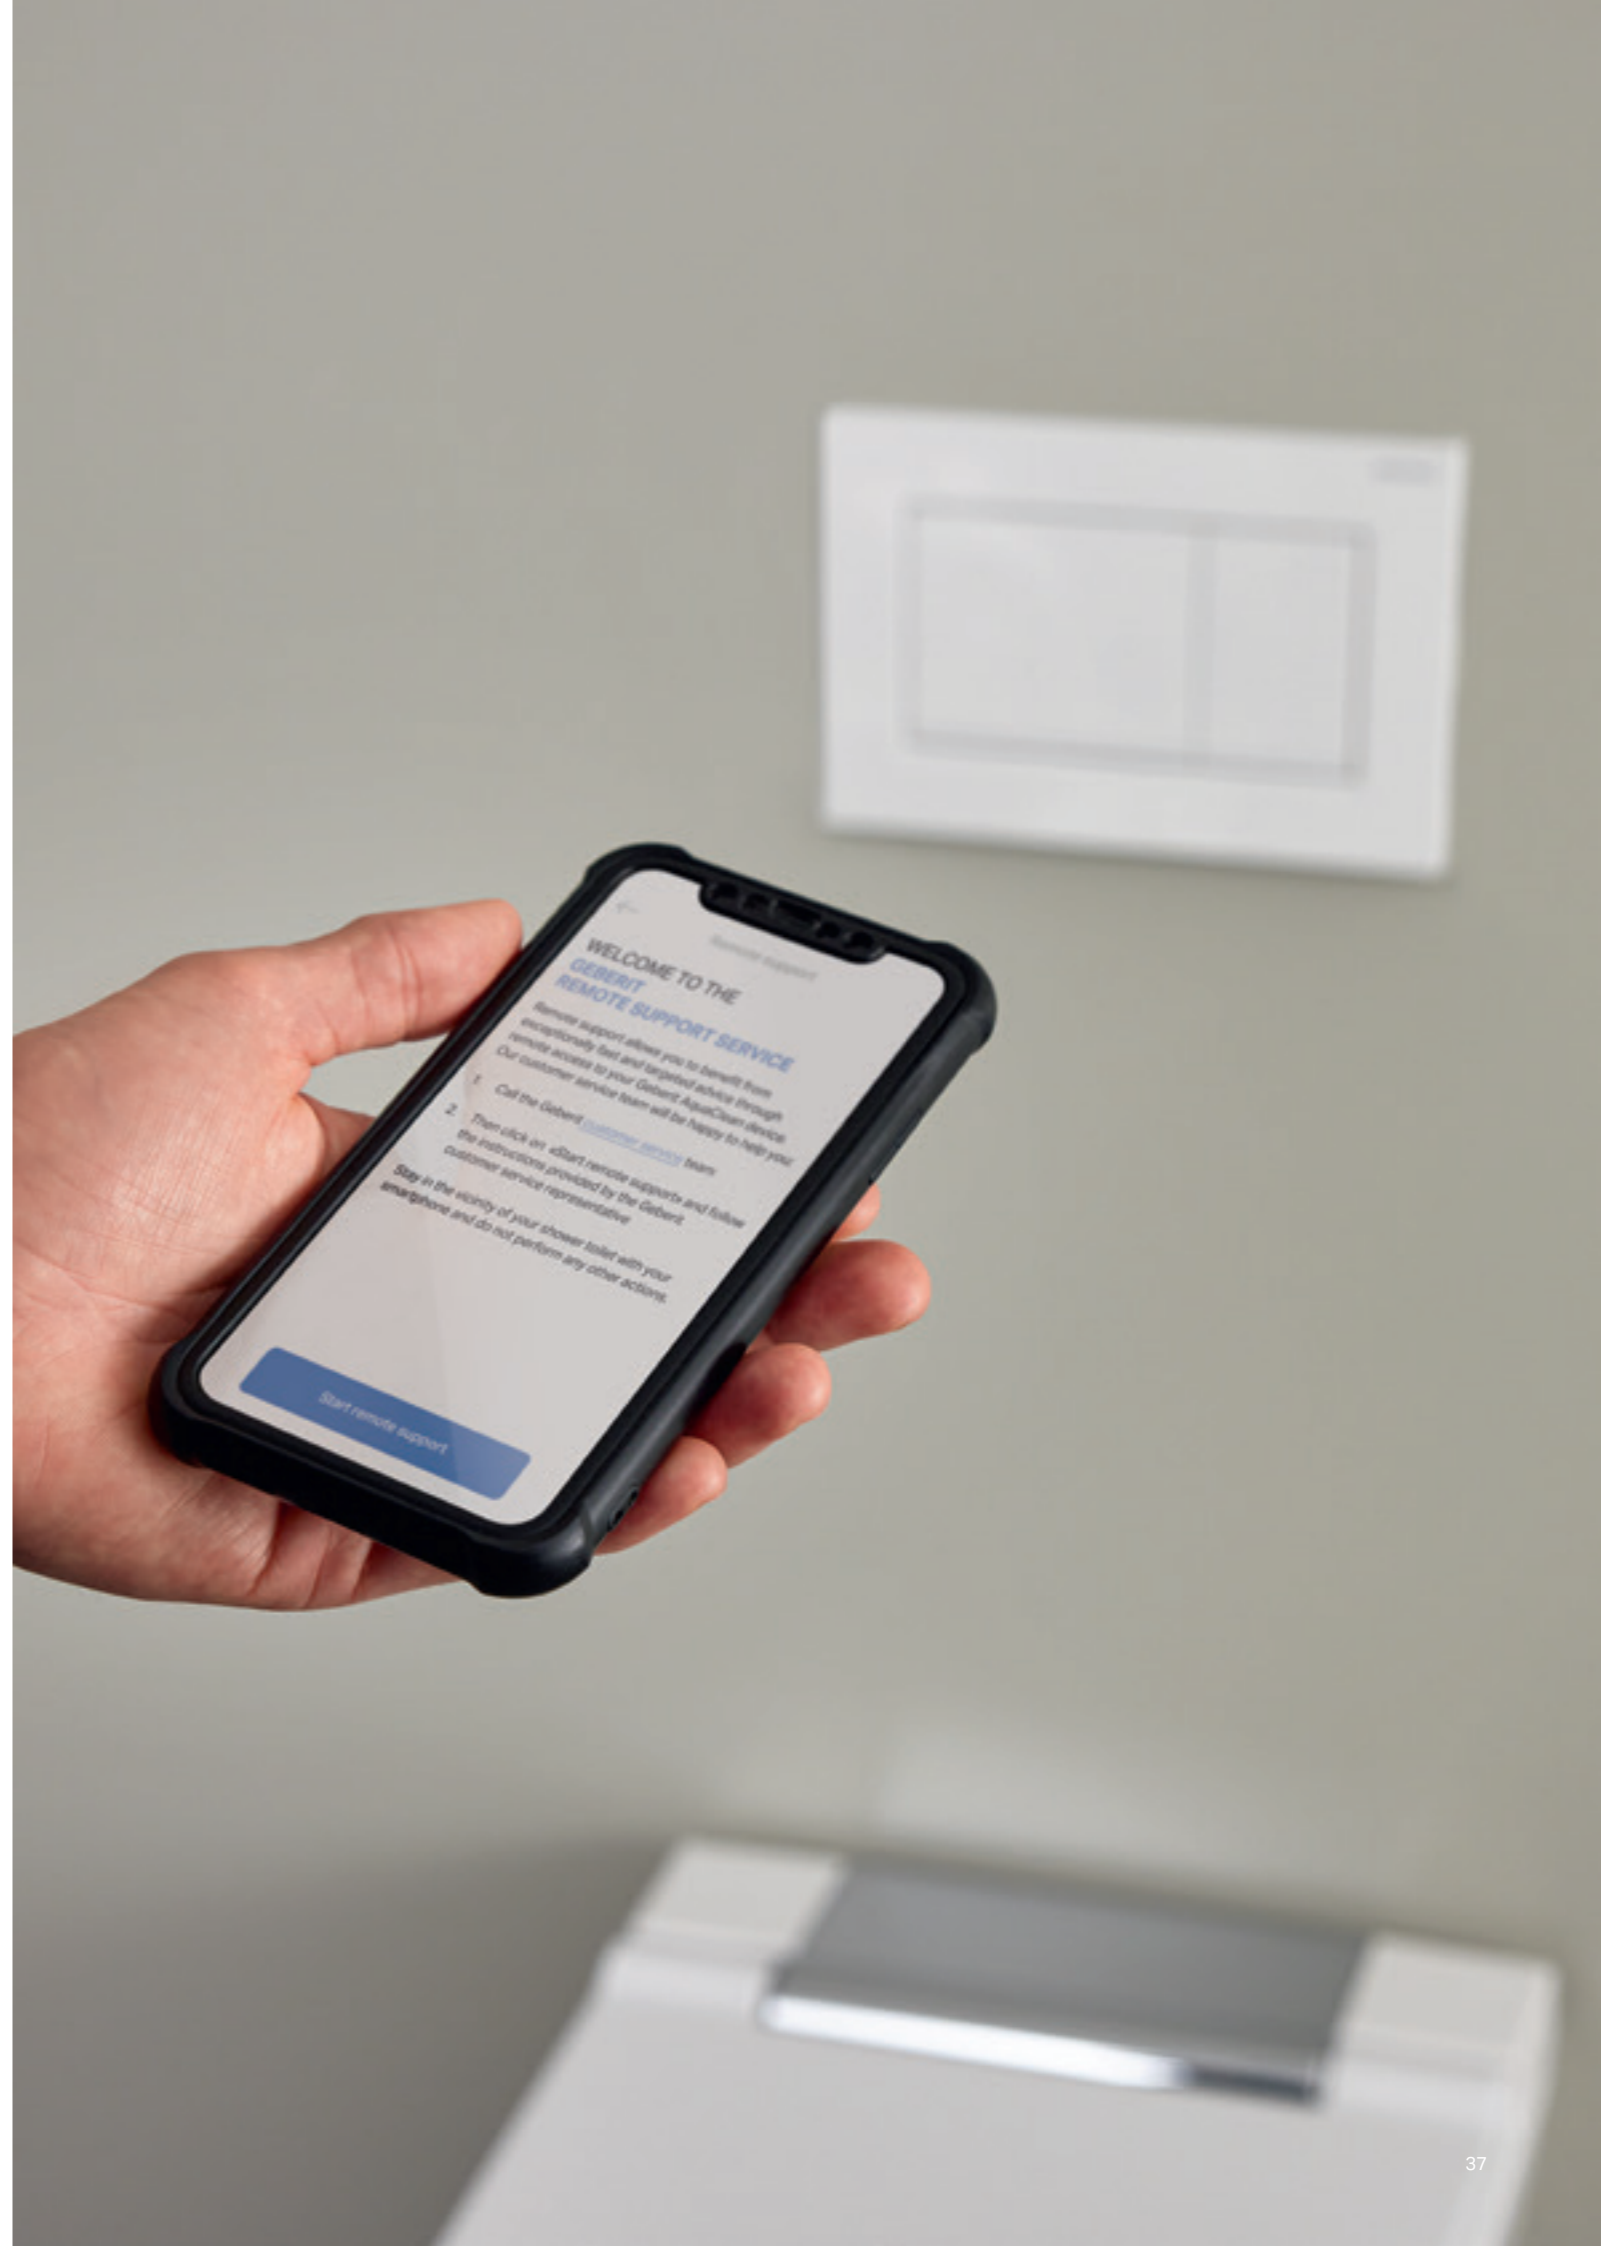

ALTID TIL TJENESTE

MERE FLEKSIBILITET TIL DIG

Med Geberit Home App bliver din smartphone til en fjernbetjening til AquaClean douchetoiletter. Alle funktioner kan udføres og gemmes via appen. Derudover er det hurtigt og nemt at gennemføre software-opdateringer. De korte videoer i appen giver nyttige tips og tricks til vedligeholdelse og pleje.

Geberit Home app kan ud over betjening af douchefunktionen også bruges til at sætte personlige indstillinger og til registrering af produktet. ←

HYGIEJNE PÅ DEN LETTE MÅDE

MED INTELLIGENT TEKNOLOGI

Hygiejne og renhed har højeste prioritet, når vi udvikler vores AquaClean douchetoiletter. Toiletskålen er for eksempel glaseret med KeraTect® specialglasur, der er ridsefast og rengøringsvenlig.