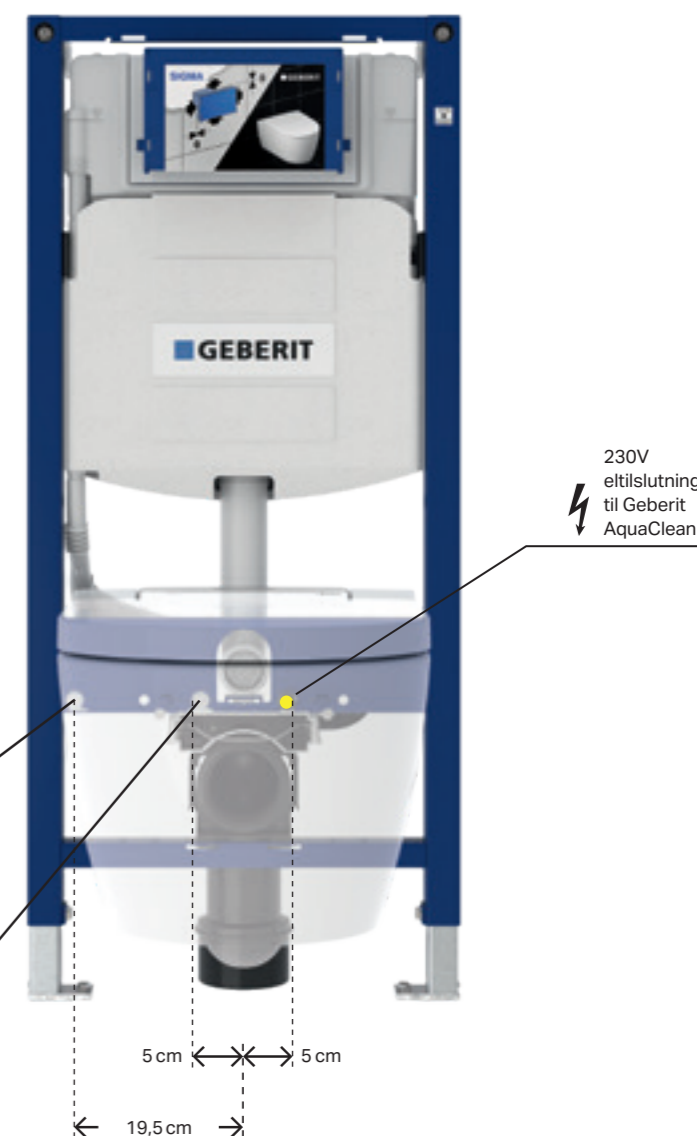

MODERNE BADEVÆRELSE PÅ BLOT FÅ TIMER

Et Geberit AquaClean douchetoilet kan installeres på stort set alle badeværelser uanset konstruktion. Kun en el- og vandtilslutning er nødvendig.

Moderne indbygningscisterner med forberedt eltilslutning giver mulighed for på et senere tidspunkt at eftermontere komfortudstyr som f.eks. douchetoiletter, lugtudsugning eller berøringsfri betjeningsplader

Planlægning af eltilslutning på toilettet anbefales også, selvom du lige nu ikke ønsker at bruge den. På den måde holder du alle muligheder for fremtiden åbne. Hvis der skal laves eltilslutning på et senere tidspunkt, er det betydeligt mere besværligt.

Vandtilslutningsposition for Geberit AquaClean toiletsædemodeller

Vandtilslutningsposition, skjult, til Geberit AquaClean douchetoiletter