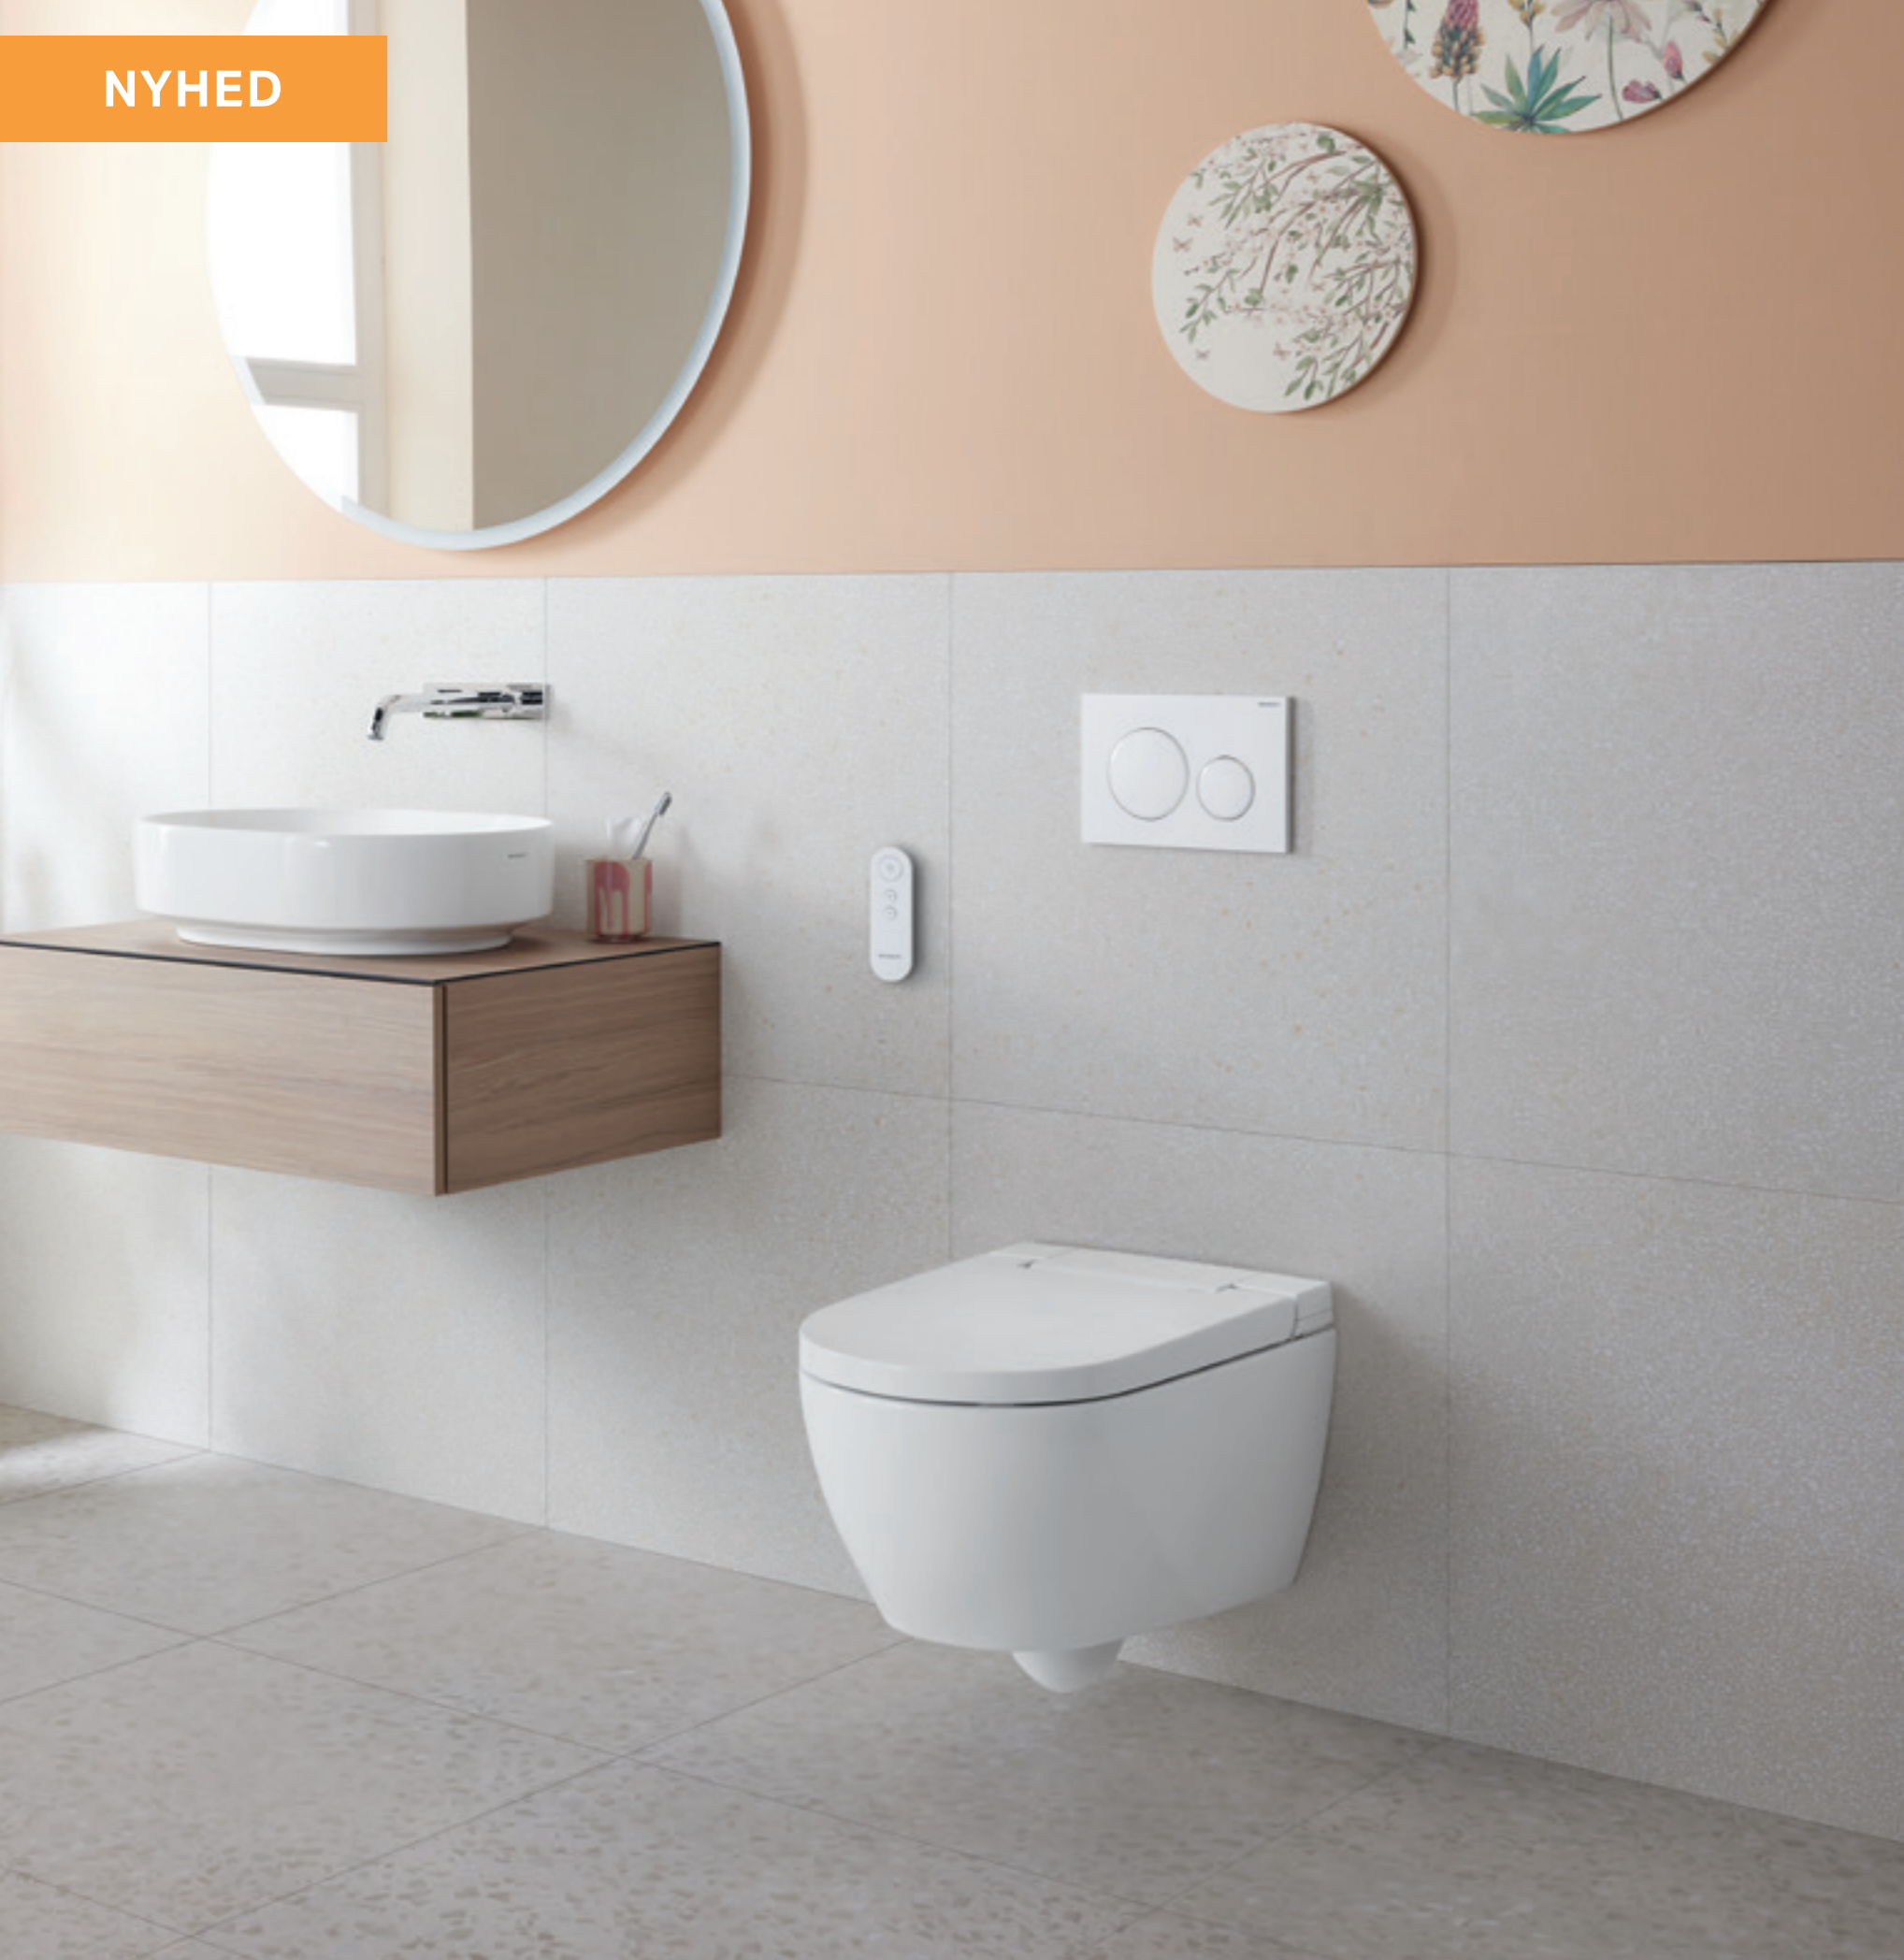

GEBERIT AQUACLEAN ALBA

BEHAGELIGT ENKEL

Introduktion til AquaClean Alba douchetoilet: Geberits enkle, men elegante tilføjelse til AquaClean produktfamilien er den perfekte begyndermodel. De primære funktioner kombineret med et enkelt og elegant design, gør den til det perfekte supplement til badeværelset. AquaClean Alba har den smarte WhirlSpray-doucheteknologi. Den effektive TurboFlush-teknologi, sikrer et støjsvagt og grundigt skyl af toiletskålen uden skyllekant.

www.geberit.dk/aquaclean-alba

←
Håndvask og underskab: Geberit VariForm
Spejl: Geberit Option Round
Betjeningsplade: Geberit Sigma20
Douchetoilet: Geberit AquaClean Alba