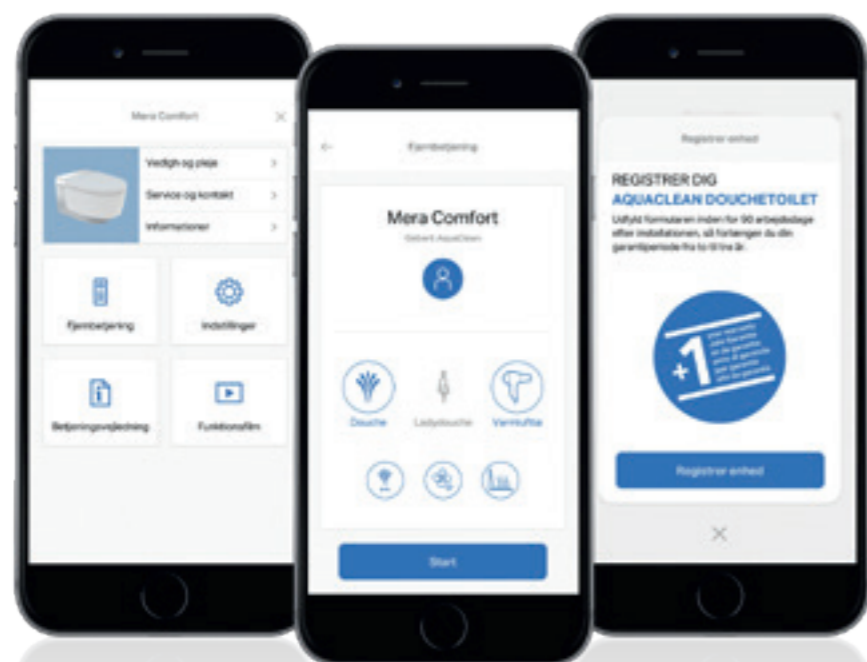

↑
En glæde for alle aldre: AquaClean Alba er allerede ved at blive en sikker favorit på badeværelset. Det moderne Geberit iCon badeværelsesmøbel passer perfekt til resten af badeværelset.

↑
AquaClean Tuma er perfekt til små badeværelser. Her i kombination med Geberit iCon møbelserien og Geberit Option spejl.

ALTID TIL TJENESTE

MERE FLEKSIBILITET TIL DIG

Med Geberit Home App bliver din smartphone til en fjernbetjening til AquaClean douchetoiletter. Alle funktioner kan udføres og gemmes via appen. Derudover er det hurtigt og nemt at gennemføre software-opdateringer. De korte videoer i appen giver nyttige tips og tricks til vedligeholdelse og pleje.

Geberit Home app kan ud over betjening af douchefunktionen også bruges til at sætte personlige indstillinger og til registrering af produktet. ←

HYGIEJNE PÅ DEN LETTE MÅDE

MED INTELLIGENT TEKNOLOGI

Hygiejne og renhed har højeste prioritet, når vi udvikler vores AquaClean douchetoiletter. Toiletskålen er for eksempel glaseret med KeraTect® specialglasur, der er ridsefast og rengøringsvenlig.