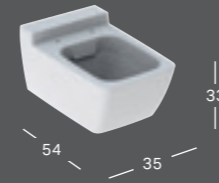

TOILET OG BIDET

GEBERIT XENO² VÆGHÆNGT TOILET, SKJULT MONTERING, RIMFREE

Bredde	Højde	Dybde	Farve	Varenummer	VVS-nummer	Pris inkl. Moms
35 cm	33 cm	54 cm	Hvid, KeraTect	500.500.01.1	612972100	4999