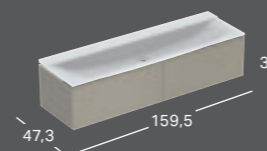

GEBERIT XENO² UNDERSKAB TIL HÅNDVASK AF MINERALSK MATERIALE, MED TO SKUFFER

Bredde	Højde	Dybde	Farve	Varenummer	VVS-nummer	Pris inkl. Moms
159,5 cm	35 cm	47,3 cm	Hvid	500.346.01.1	785231880	14211
159,5 cm	35 cm	47,3 cm	Scultura-grå	500.346.43.1	785231882	14211
159,5 cm	35 cm	47,3 cm	Greige	500.346.00.1	785231883	14211