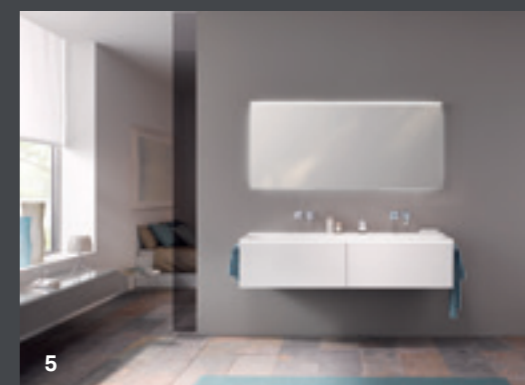

1 Vaskens bløde kurver er en spændende kontrast til håndvaskens udvendige geometriske udformning. 2 Badeværelsesmøbler og toiletter passer perfekt til håndvaskene. 3 Det geometriske design ved Geberit Xeno² gør den velegnet til moderne badindretning. 4 En let hævet bagkant er et flot og praktisk designelement. 5 Asymmetrisk håndvaskform med hylde ved siden og bag. 6 Den asymmetriske håndvaskform giver mulighed for interessante løsninger, selv på begrænset plads.

Skjult overløb

Solid overflade

GEBERIT XENO² HÅNDVASKE I SMALT DESIGN

ENKLE LINJER TIL EKSKLUSIVE BADEVÆRELSE

Geberit Xeno² håndvaske i længderne 140 og 160 cm er fremstillet af et mineralsk materiale og skiller sig ud med deres særligt smalle design. Sammen med de matchende badeværelsesmøbler skaber de yderst eksklusive badeværelser, der er store, men samtidig har et let udseende.

1 En elegant håndvask til to personer med et lyspanel, der er integreret diskret mellem håndvasken og underskabet. **2** Underskabene kan også kombineres med de funktionelle håndklædeholdere fra Geberits serie af badeværelsesstilbehør. **3** En blid push-open-mekanisme til let åbning af skufferne. **4** Lyspanelet oplyser også underskabene, som kan indrettes på en række forskellige måder. **5** Xeno² badeværelsesmøbel med vægarmatur og et matchende spejl med integreret lys.