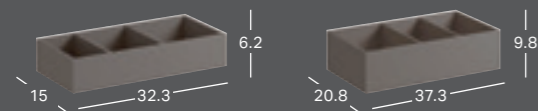

GEBERIT XENO² SKUFFEINDSATS H-INDELING

Bredde	Højde	Dybde	Farve	Varenummer	VVS-nummer	Pris inkl. Moms
32,3 cm	6,2 cm	15 cm	Scultura-grå	500.526.00.1	785239922	438
37,3 cm	9,8 cm	20,8 cm	Scultura-grå	500.527.00.1	785239923	526