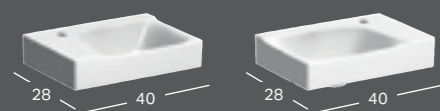

↑ BETJENINGSPLADE: Geberit Sigma70

-  Skjult vægmontering
-  Soft close
-  Skyllémængde
-  Frihøjde

BETJENINGSPLADE
Geberit Sigma60.

KeraTect®

Rimfree®

GEBERIT XENO², BREDDE 40 CM

GEBERIT XENO² HÅNDVASK

Bredde	Højde	Dybde	Farve / Overflade	Hanehul	Overløb	Varenummer	VVS-nummer	Pris inkl. Moms
40 cm	12,5 cm	28 cm	Hvid, KeraTect	Til venstre	Uden	500.528.01.1	634781130	1790
40 cm	12,5 cm	28 cm	Hvid, KeraTect	Til højre	Uden	500.529.01.1	634781230	1790

GEBERIT XENO² UNDERSKAB TIL HÅNDVASK, MED ÉN LÅGE

Bredde	Højde	Dybde	Farve	Varenummer	VVS-nummer	Pris inkl. Moms
38 cm	52,5 cm	26,5 cm	Hvid	500.502.01.1	785231120	3908
38 cm	52,5 cm	26,5 cm	Scultura-grå	500.502.43.1	785231122	3584
38 cm	52,5 cm	26,5 cm	Greige	500.502.00.1	785231123	3908