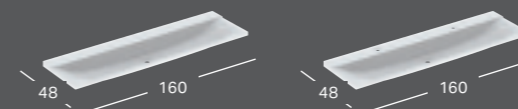

GEBERIT XENO², BREDDE 160 CM

GEBERIT XENO² HÅNDVASK TIL MONTERING PÅ UNDERSKAB

Bredde	Højde	Dybde	Farve / Overflade	Hanehul	Overløb	Varenummer	VVS-nummer	Pris inkl. Moms
160 cm	15 cm	48 cm	Alpin-hvid	Uden	Uden	500.278.00.1	785238800	18744
160 cm	15 cm	48 cm	Alpin-hvid	Venstre og højre	Uden	500.279.00.1	785238820	18140