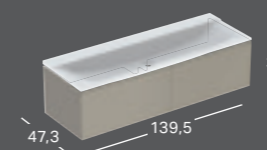

GEBERIT XENO² UNDERSKAB TIL HÅNDVASK AF MINERALSK MATERIALE, MED TO SKUFFER

Bredde	Højde	Dybde	Farve	Varenummer	VVS-nummer	Pris inkl. Moms
139,5 cm	35 cm	47,3 cm	Hvid	500.347.00.1	785231870	13421
139,5 cm	35 cm	47,3 cm	Scultura-grå	500.348.43.1	785231872	13421
139,5 cm	35 cm	47,3 cm	Greige	500.348.00.1	785231873	13421