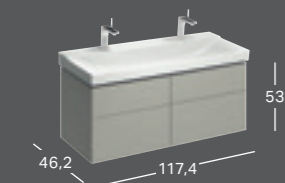

GEBERIT XENO² UNDERSKAB TIL HÅNDVASK BREDDE FRA 120 CM, MED FIRE SKUFFER

Bredde	Højde	Dybde	Farve	Varenummer	VVS-nummer	Pris inkl. Moms
117,4 cm	53 cm	46,2 cm	Hvid	500.518.01.1	785231660	11385
117,4 cm	53 cm	46,2 cm	Scultura-grå	500.518.43.1	785231662	10491
117,4 cm	53 cm	46,2 cm	Greige	500.518.00.1	785231663	11385