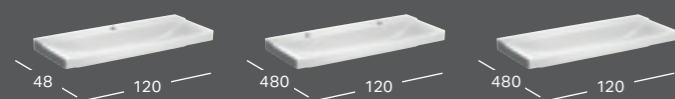

GEBERIT XENO², BREDDE 120 CM

GEBERIT XENO² HÅNDVASK

Bredde	Højde	Dybde	Farve / Overflade	Hanehul	Overløb	Varenummer	VVS-nummer	Pris inkl. Moms
120 cm	14 cm	48 cm	Hvid, KeraTect	Midtpå	Uden	500.551.01.1	634786030	7110
120 cm	14 cm	48 cm	Hvid, KeraTect	Venstre og højre	Uden	500.550.01.1	634786230	6908
120 cm	14 cm	48 cm	Hvid, KeraTect	Uden	Uden	500.552.01.1	634786630	7110