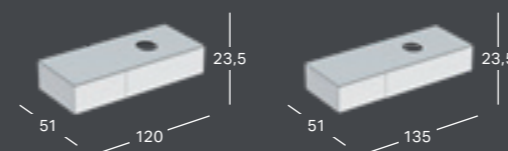

GEBERIT VARIFORM UNDERSKAB TIL BORDSTÅENDE HÅNDVASK, MED TO SKUFFER OG FRALÆGNINGSPLADS, MED VANDLÅS

Bredde	Højde	Dybde	Farve / Overflade	Varenummer	VVS-nummer	Pris inkl. moms
120 cm	23,5 cm	51 cm	Hvid	501.171.00.1	785321260	11739
120 cm	23,5 cm	51 cm	Lava	501.172.00.1	785321263	11739
120 cm	23,5 cm	51 cm	Nøddetræ	501.174.00.1	785321267	11739
120 cm	23,5 cm	51 cm	Eg	501.175.00.1	785321265	11739
135 cm	23,5 cm	51 cm	Hvid	501.177.00.1	785321270	12684
135 cm	23,5 cm	51 cm	Lava	501.178.00.1	785321273	12684
135 cm	23,5 cm	51 cm	Nøddetræ	501.180.00.1	785321277	12684
135 cm	23,5 cm	51 cm	Eg	501.181.00.1	785321275	12684