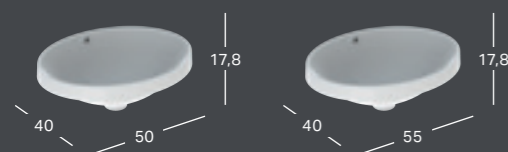

GEBERIT VARIFORM HÅNDVASK TIL NEDFÆLDNING I BORDPLADE, OVAL

Bredde	Højde	Dybde	Farve / Overflade	Overløb	Varenummer	VVS-nummer	Pris inkl. moms
50 cm	17,8 cm	40 cm	Hvid	Synlig	500.708.01.2	636113600	903
50 cm	17,8 cm	40 cm	Hvid, KeraTect	Synlig	500.708.00.2	636113630	1449
50 cm	17,8 cm	40 cm	Hvid	Uden	500.710.01.2	636113650	903
50 cm	17,8 cm	40 cm	Hvid, KeraTect	Uden	500.710.00.2	636113680	1449
55 cm	17,8 cm	40 cm	Hvid	Synlig	500.716.01.2	636115600	955
55 cm	17,8 cm	40 cm	Hvid, KeraTect	Synlig	500.716.00.2	636115630	1504
55 cm	17,8 cm	40 cm	Hvid	Uden	500.718.01.2	636115650	955
55 cm	17,8 cm	40 cm	Hvid, KeraTect	Uden	500.718.00.2	636115680	1504