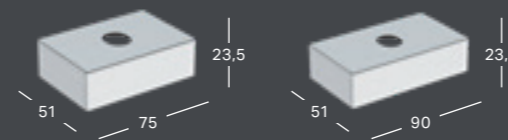

GEBERIT VARIFORM UNDERSKAB TIL BORDSTÅENDE HÅNDVASK, MED ÉN SKUFFE OG FRALÆGNINGSPLADS, MED VANDLÅS

Bredde	Højde	Dybde	Farve / Overflade	Varenummer	VVS-nummer	Pris inkl. moms
75 cm	23,5 cm	51 cm	Hvid	501.159.00.1	785321130	6.729
75 cm	23,5 cm	51 cm	Lava	501.160.00.1	785321133	6.729
75 cm	23,5 cm	51 cm	Nøddetræ	501.162.00.1	785321137	6.729
75 cm	23,5 cm	51 cm	Eg	501.163.00.1	785321135	6.729
90 cm	23,5 cm	51 cm	Hvid	501.165.00.1	785321140	7501
90 cm	23,5 cm	51 cm	Lava	501.166.00.1	785321143	7501
90 cm	23,5 cm	51 cm	Nøddetræ	501.168.00.1	785321147	7501
90 cm	23,5 cm	51 cm	Eg	501.169.00.1	785321145	7501