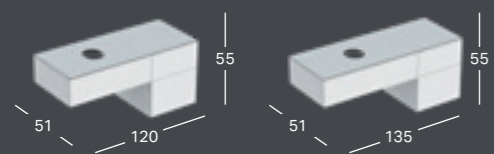

GEBERIT VARIFORM UNDERSKAB TIL BORDSTÅENDE HÅNDVASK, MED TRE SKUFFER OG FRALÆGNINGSPLADS, MED VANDLÅS

Bredde	Højde	Dybde	Farve / Overflade	Varenummer	VVS-nummer	Pris inkl. moms
120 cm	55 cm	51 cm	Hvid	501.183.00.1	785321360	12984
120 cm	55 cm	51 cm	Lava	501.184.00.1	785321363	12984
120 cm	55 cm	51 cm	Nøddetræ	501.186.00.1	785321367	12984
120 cm	55 cm	51 cm	Eg	501.187.00.1	785321365	12984
135 cm	55 cm	51 cm	Hvid	501.189.00.1	785321370	13930
135 cm	55 cm	51 cm	Lava	501.190.00.1	785321373	13930
135 cm	55 cm	51 cm	Nøddetræ	501.192.00.1	785321377	13930
135 cm	55 cm	51 cm	Eg	501.193.00.1	785321375	13930