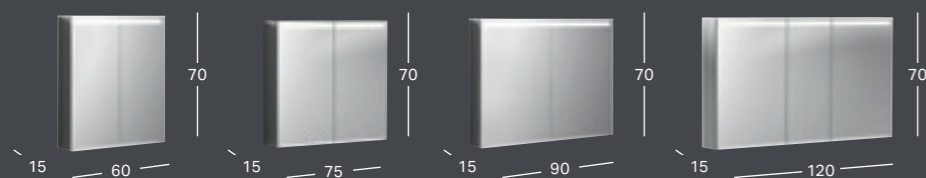

GEBERIT OPTION ROUND SPEJL MED DIREKTE OG INDIREKTE BELYSNING

Bredde	Dybde	Varenummer	VVS-nummer	Pris inkl. moms
ø 50 cm	3.5 cm	502.796.00.1	778650559	3943
ø 60 cm	3.5 cm	502.797.00.1	778650569	4461
ø 75 cm	3.5 cm	502.798.00.1	778650579	5084
ø 90 cm	3.5 cm	502.799.00.1	778650599	5810

GEBERIT OPTION OVAL LYSSPEJL MED INDIREKTE BELYSNING

Spejl kan hænges både horisontalt og vertikalt op.

Bredde	Højde	Dybde	Varenummer	VVS-nummer	Pris inkl. moms
60 cm	80 cm	3 cm	502.800.00.1	778650460	2905

GEBERIT OPTION BASIC SPEJLSKAB MED BELYSNING OG TO LÅGER

Bredde	Højde	Dybde	Farve / Overflade	Varenummer	VVS-nummer	Pris inkl. moms
50 cm	67.7 cm	18 cm	Mat hvid / melaminbelagt	501.063.00.1	780001450	4386
56 cm	67.7 cm	18 cm	Mat hvid / melaminbelagt	501.064.00.1	780001456	4516
60 cm	67.7 cm	18 cm	Mat hvid / melaminbelagt	501.065.00.1	780001460	4644