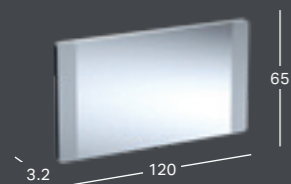

GEBERIT OPTION LYSSPEJL BELYSNING PÅ BEGGE SIDER

Bredde	Højde	Dybde	Varenummer	VVS-nummer	Pris inkl. moms
120 cm	65 cm	3 cm	819220000	778651520	5865