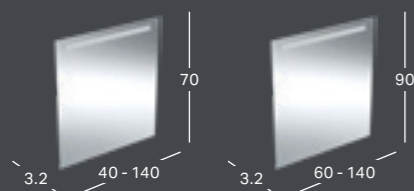

GEBERIT OPTION SPEJL

GEBERIT OPTION BASIC SQUARE LYSSPEJL MED BELYSNING I TOPPEN

Bredde	Højde	Dybde	Farve / Overflade	Varenummer	VVS-nummer	Pris inkl. moms
40 cm	70 cm	3.2 cm	Elokseret aluminium	502.803.00.1	778650049	1950
50 cm	70 cm	3.2 cm	Elokseret aluminium	502.804.00.1	778650059	2034
60 cm	70 cm	3.2 cm	Elokseret aluminium	502.805.00.1	778650069	2158
70 cm	70 cm	3.2 cm	Elokseret aluminium	502.806.00.1	778650079	2241
80 cm	70 cm	3.2 cm	Elokseret aluminium	502.807.00.1	778650089	2345
90 cm	70 cm	3.2 cm	Elokseret aluminium	502.808.00.1	778650099	2428
100 cm	70 cm	3.2 cm	Elokseret aluminium	502.809.00.1	778650109	2656
120 cm	70 cm	3.2 cm	Elokseret aluminium	502.810.00.1	778650129	2843
140 cm	70 cm	3.2 cm	Elokseret aluminium	502.811.00.1	778650149	3030
60 cm	90 cm	3.2 cm	Elokseret aluminium	502.812.00.1	778650269	2594
80 cm	90 cm	3.2 cm	Elokseret aluminium	502.813.00.1	778650289	2801
100 cm	90 cm	3.2 cm	Elokseret aluminium	502.814.00.1	778650309	3113
120 cm	90 cm	3.2 cm	Elokseret aluminium	502.815.00.1	778650329	3506
140 cm	90 cm	3.2 cm	Elokseret aluminium	502.816.00.1	778650349	3901