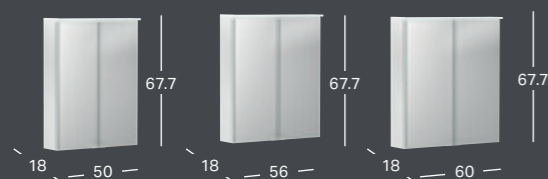

GEBERIT OPTION LYSSPEJL BELYSNING PÅ BEGGE SIDER

Bredde	Højde	Dybde	Varenummer	VVS-nummer	Pris inkl. moms
120 cm	65 cm	3 cm	819220000	778651520	5865

GEBERIT OPTION PLUS SQUARE LYSSPEJL MED DIREKTE OG INDIREKTE BELYSNING

GEBERIT OPTION ROUND SPEJL MED DIREKTE OG INDIREKTE BELYSNING

Bredde	Dybde	Varenummer	VVS-nummer	Pris inkl. moms
ø 50 cm	3.5 cm	502.796.00.1	778650559	3943
ø 60 cm	3.5 cm	502.797.00.1	778650569	4461
ø 75 cm	3.5 cm	502.798.00.1	778650579	5084
ø 90 cm	3.5 cm	502.799.00.1	778650599	5810

GEBERIT OPTION OVAL LYSSPEJL MED INDIREKTE BELYSNING

Spejl kan hænges både horisontalt og vertikalt op.

Bredde	Højde	Dybde	Varenummer	VVS-nummer	Pris inkl. moms
60 cm	80 cm	3 cm	502.800.00.1	778650460	2905

GEBERIT OPTION BASIC SPEJLSKAB MED BELYSNING OG TO LÅGER

Bredde	Højde	Dybde	Farve / Overflade	Varenummer	VVS-nummer	Pris inkl. moms
50 cm	67.7 cm	18 cm	Mat hvid / melaminbelagt	501.063.00.1	780001450	4386
56 cm	67.7 cm	18 cm	Mat hvid / melaminbelagt	501.064.00.1	780001456	4516
60 cm	67.7 cm	18 cm	Mat hvid / melaminbelagt	501.065.00.1	780001460	4644