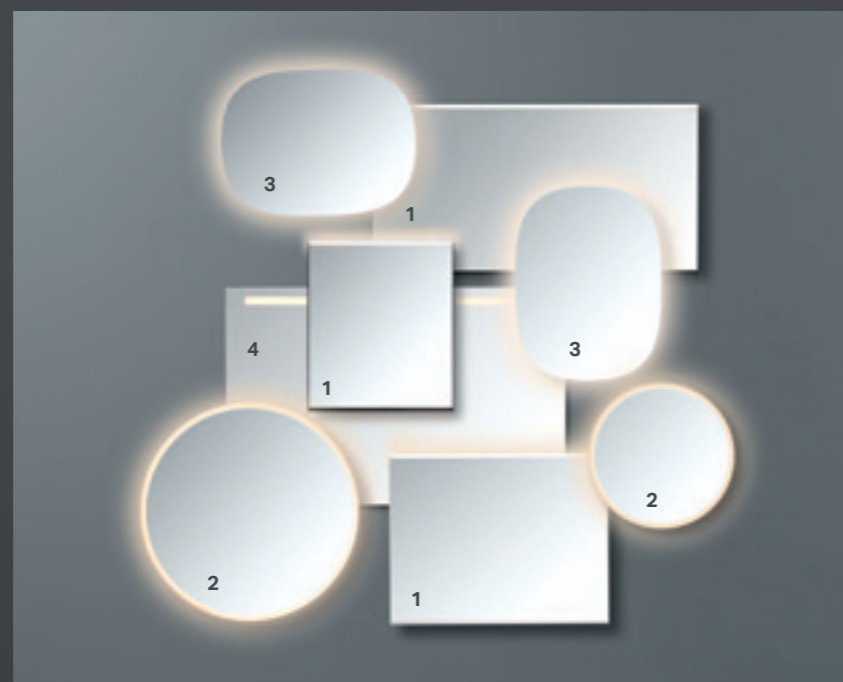

BREDT UDVALG AF DESIGN

DE NYE GEBERIT OPTION SPEJLE MED LYS

MANGE VALGMULIGHEDER

Kravene til design på badeværelset er forskellige, og derfor har Geberit et sortiment af spejle, der passer til forskellige budgetter og krav. Sortimentet består af i alt 40 spejle i formerne Oval, Round og Square.

Kanten på de rektangulære spejle fås i to versioner - i matsort og aluminium. De mange forskellige størrelser og former giver gode designmuligheder på badværelset.

TILGÆNGELIG FRA APRIL 2023

GEBERIT OPTION SORTIMENT:

1. Premium spejlene **Geberit Option Plus Square** giver maksimal brugervenlighed
2. De nye **Geberit Option Round** spejle til designbevidste forbrugere
3. De nye **Geberit Option Oval** spejle med stor designfrihed
4. De velkendte **Geberit Option Basic Square** spejle til alle størrelser badeværelse

NEM OG HOLDBAR MONTERING

Geberits fastgørelsesløsning gør det muligt at montere Geberit Option oplyste spejle problemfrit og sikkert:

↑ Monter spejlbeslagene.

↑ Det er muligt at justere højden op til 5 mm efter spejlbeslagene er monteret.

↑ Geberits specielle spejlbeslag giver ekstra plads for nemmere at kunne tilpasse spejlet mod væggen. Derudover har spejlbeslagene en ekstra sikring, som forhindrer spejlet i at løsne sig fra beslaget ved f.eks. aftørring.

↑ En hurtig og ukompliceret montering.

EN HYGGELIG ATMOSFÆRE

Alle Geberit Option spejle har integreret LED-lys, der giver blødt lys og ikke blænder. Lysstyrken giver et varmt hvidt lys, der gør det muligt at se detaljer, men stadigvæk er hyggeligt. Lyset på de nye Geberit Option spejle sikrer en ideel belysning af badeværelset, spejlbilledet og håndvasken.