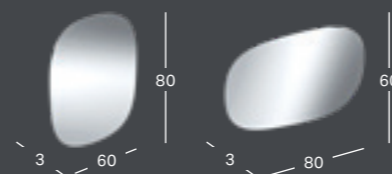

GEBERIT OPTION OVAL LYSSPEJL MED INDIREKTE BELYSNING

Spejl kan hænges både horisontalt og vertikalt op.

Bredde	Højde	Dybde	Varenummer	VVS-nummer	Pris inkl. moms
60 cm	80 cm	3 cm	502.800.00.1	778650460	2905