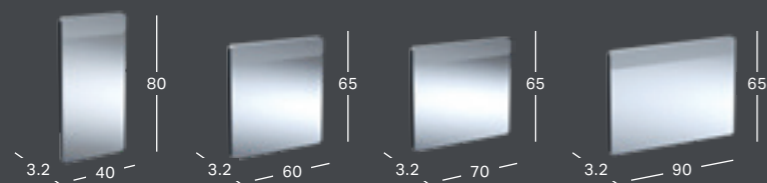

GEBERIT OPTION SPEJL

GEBERIT OPTION BASIC SQUARE LYSSPEJL MED BELYSNING I TOPPEN

Bredde	Højde	Dybde	Farve / Overflade	Varenummer	VVS-nummer	Pris inkl. moms
40 cm	70 cm	3.2 cm	Elokseret aluminium	502.803.00.1	778650049	1950
50 cm	70 cm	3.2 cm	Elokseret aluminium	502.804.00.1	778650059	2034
60 cm	70 cm	3.2 cm	Elokseret aluminium	502.805.00.1	778650069	2158
70 cm	70 cm	3.2 cm	Elokseret aluminium	502.806.00.1	778650079	2241
80 cm	70 cm	3.2 cm	Elokseret aluminium	502.807.00.1	778650089	2345
90 cm	70 cm	3.2 cm	Elokseret aluminium	502.808.00.1	778650099	2428
100 cm	70 cm	3.2 cm	Elokseret aluminium	502.809.00.1	778650109	2656
120 cm	70 cm	3.2 cm	Elokseret aluminium	502.810.00.1	778650129	2843
140 cm	70 cm	3.2 cm	Elokseret aluminium	502.811.00.1	778650149	3030
60 cm	90 cm	3.2 cm	Elokseret aluminium	502.812.00.1	778650269	2594
80 cm	90 cm	3.2 cm	Elokseret aluminium	502.813.00.1	778650289	2801
100 cm	90 cm	3.2 cm	Elokseret aluminium	502.814.00.1	778650309	3113
120 cm	90 cm	3.2 cm	Elokseret aluminium	502.815.00.1	778650329	3506
140 cm	90 cm	3.2 cm	Elokseret aluminium	502.816.00.1	778650349	3901