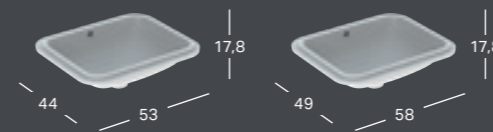

GEBERIT VARIFORM HÅNDVASK TIL UNDERLIMNING, REKTANGULÆR

Bredde	Højde	Dybde	Farve / Overflade	Overløb	Varenummer	VVS-nummer	Pris inkl. moms
53 cm	17,8 cm	44 cm	Hvid	Synlig	500.760.01.2	636135600	1121
53 cm	17,8 cm	44 cm	Hvid, KeraTect	Synlig	500.760.00.2	636135630	1668
53 cm	17,8 cm	44 cm	Hvid	Uden	500.762.01.2	636135650	1121
53 cm	17,8 cm	44 cm	Hvid, KeraTect	Uden	500.762.00.2	636135680	1668
58 cm	17,8 cm	49 cm	Hvid	Synlig	500.764.01.2	636136600	1175
58 cm	17,8 cm	49 cm	Hvid, KeraTect	Synlig	500.764.00.2	636136630	1724
58 cm	17,8 cm	49 cm	Hvid	Uden	500.766.01.2	636136650	1175
58 cm	17,8 cm	49 cm	Hvid, KeraTect	Uden	500.766.00.2	636136680	1724