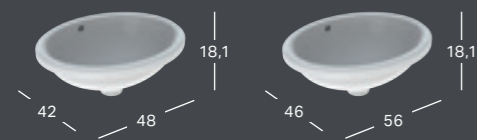

GEBERIT VARIFORM HÅNDVASK TIL UNDERLIMNING, OVAL

Bredde	Højde	Dybde	Farve / Overflade	Overløb	Varenummer	VVS-nummer	Pris inkl. moms
48 cm	18,1 cm	42 cm	Hvid	Synlig	500.748.01.2	636131600	955
48 cm	18,1 cm	42 cm	Hvid, KeraTect	Synlig	500.748.00.2	636131630	1504
48 cm	18,1 cm	42 cm	Hvid	Uden	500.750.01.2	636131650	955
48 cm	18,1 cm	42 cm	Hvid, KeraTect	Uden	500.750.00.2	636131680	1504
56 cm	18,1 cm	46 cm	Hvid	Synlig	500.752.01.2	636132600	1013
56 cm	18,1 cm	46 cm	Hvid, KeraTect	Synlig	500.752.00.2	636132630	1560
56 cm	18,1 cm	46 cm	Hvid	Uden	500.754.01.2	636132650	1013
56 cm	18,1 cm	46 cm	Hvid, KeraTect	Uden	500.754.00.2	636132680	1560