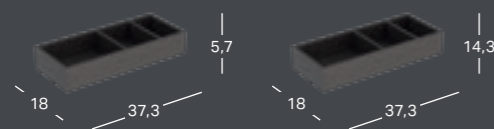

GEBERIT VARIFORM SKUFFEINDSATS H-INDELING

Bredde	Højde	Dybde	Varenummer	VVS-nummer	Pris inkl. moms
18 cm	5,7 cm	37,3 cm	501.156.00.1	785319922	513
18 cm	14,3 cm	37,3 cm	501.157.00.1	785389803	529