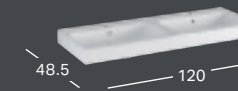

GEBERIT ICON DOBBELTVASK

Bredde	Højde	Dybde	Farve / Overflade	Hanehul	Overløb	Varenummer	VVS-nummer	Pris inkl. moms
120 cm	16 cm	48.5 cm	Hvid	Midtpå	Synlig	124120000	622968050	6779
120 cm	16 cm	48.5 cm	Hvid, KeraTect	Midtpå	Synlig	124120600	622968080	7379