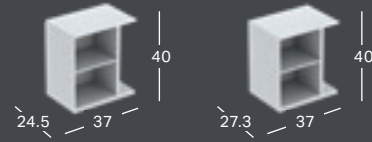

GEBERIT ICON SIDEELEMENT

Bredde	Højde	Dybde	Farve	Varenummer	VVS-nummer	Pris inkl. moms
37 cm	40 cm	24.5 cm	Hvid, højglans	502.324.01.1	780152000	3253
37 cm	40 cm	24.5 cm	Hvid, mat	502.324.01.3	780152010	3253
37 cm	40 cm	24.5 cm	Lava	502.324.JK.1	780152003	3253
37 cm	40 cm	24.5 cm	Sandgrå	502.324.JL.1	780152002	3253
37 cm	40 cm	24.5 cm	Eg	502.324.JH.1	780152005	3253
37 cm	40 cm	24.5 cm	Nøddetræ	502.324.JR.1	780152007	3253
37 cm	40 cm	27.3 cm	Hvid, højglans	502.325.01.1	780152020	3358
37 cm	40 cm	27.3 cm	Hvid, mat	502.325.01.3	780152030	3358
37 cm	40 cm	27.3 cm	Lava	502.325.JK.1	780152023	3358
37 cm	40 cm	27.3 cm	Sandgrå	502.325.JL.1	780152022	3358
37 cm	40 cm	27.3 cm	Eg	502.325.JH.1	780152025	3358
37 cm	40 cm	27.3 cm	Nøddetræ	502.325.JR.1	780152027	3358