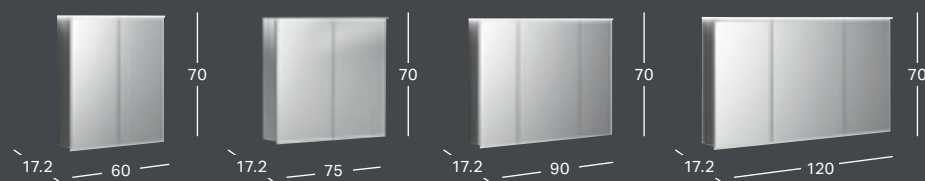

GEBERIT OPTION PLUS SPEJLSKAB MED BELYSNING OG TO LÅGER

Bredde	Højde	Dybde	Varenummer	VVS-nummer	Pris inkl. moms
60 cm	70 cm	17.2 cm	501.058.00.1	780001260	7664
75 cm	70 cm	17.2 cm	501.059.00.1	780001275	8514
90 cm	70 cm	17.2 cm	501.061.00.1	780001290	9243
120 cm	70 cm	17.2 cm	501.062.00.1	780001320	10824

GEBERIT ICON BADEVÆRELSESMØBLER FARVER OG OVERFLADER

KORPUS / FRONT

GREB

KeraTect®

Rimfree®