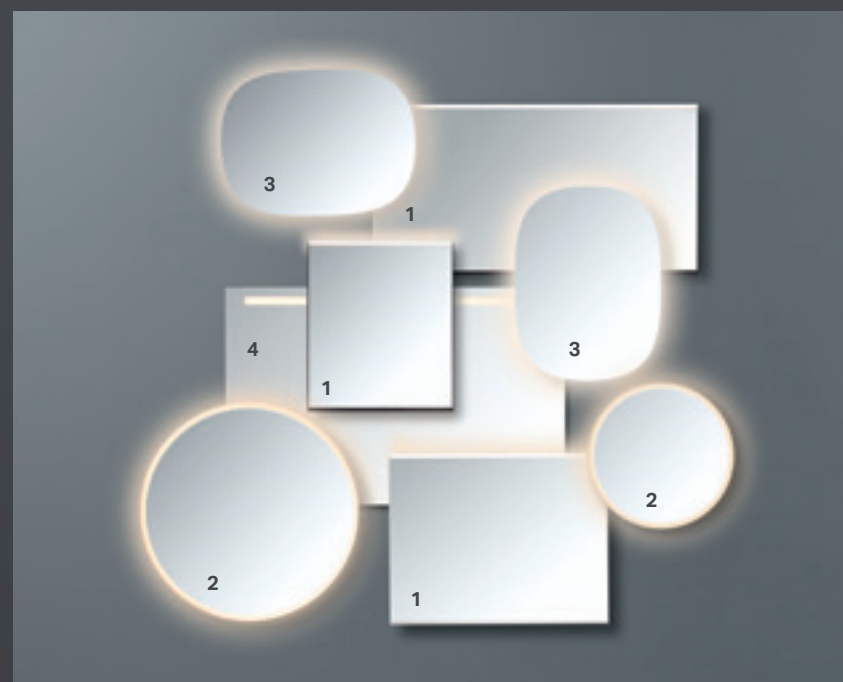

BREDT UDVALG AF DESIGN

DE NYE GEBERIT OPTION SPEJLE MED LYS

MANGE VALGMULIGHEDER

Kravene til design på badeværelset er forskellige, og derfor har Geberit et sortiment af spejle, der passer til forskellige budgetter og krav. Sortimentet består af i alt 40 spejle i formerne Oval, Round og Square.

Kanten på de rektangulære spejle fås i to versioner - i matsort og aluminium. De mange forskellige størrelser og former giver gode designmuligheder på badværelset.

TILGÆNGELIG FRA APRIL 2023

GEBERIT OPTION SORTIMENT:

1. Premium spejlene **Geberit Option Plus Square** giver maksimal brugervenlighed
2. De nye **Geberit Option Round** spejle til designbevidste forbrugere
3. De nye **Geberit Option Oval** spejle med stor designfrihed
4. De velkendte **Geberit Option Basic Square** spejle til alle størrelser badeværelse

NEM OG HOLDBAR MONTERING

Geberits fastgørelsesløsning gør det muligt at montere Geberit Option oplyste spejle problemfrit og sikkert:

↑ Monter spejlbeslagene.

↑ Det er muligt at justere højden op til 5 mm efter spejlbeslagene er monteret.

↑ Geberits specielle spejlbeslag giver ekstra plads for nemmere at kunne tilpasse spejlet mod væggen. Derudover har spejlbeslagene en ekstra sikring, som forhindrer spejlet i at løsne sig fra beslaget ved f.eks. aftørring.

↑ En hurtig og ukompliceret montering.

EN HYGGELIG ATMOSFÆRE

Alle Geberit Option spejle har integreret LED-lys, der giver blødt lys og ikke blænder. Lysstyrken giver et varmt hvidt lys, der gør det muligt at se detaljer, men stadigvæk er hyggeligt. Lyset på de nye Geberit Option spejle sikrer en ideel belysning af badeværelset, spejlbilledet og håndvasken.