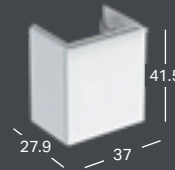

UNDERSKABE

GEBERIT ICON UNDERSKAB TIL HÅNDVASK, MED ÉN LÅGE

Bredde	Højde	Dybde	Møbelfarve	Greb farve	Dør	Varenummer	VVS-nummer	Pris inkl. moms
37 cm	41.5 cm	27.9 cm	Hvid, højglans	Hvid	Hængsler til højre	502.300.01.1	780151130	3699
37 cm	41.5 cm	27.9 cm	Hvid, højglans	Blankforkromet	Hængsler til højre	502.300.01.2	780151150	3699
37 cm	41.5 cm	27.9 cm	Hvid, mat	Hvid	Hængsler til højre	502.300.01.3	780151140	3699
37 cm	41.5 cm	27.9 cm	Lava	Lava	Hængsler til højre	502.300.JK.1	780151133	3699
37 cm	41.5 cm	27.9 cm	Sandgrå	Sandgrå	Hængsler til højre	502.300.JL.1	780151132	3699
37 cm	41.5 cm	27.9 cm	Eg	Lava	Hængsler til højre	502.300.JH.1	780151135	3699
37 cm	41.5 cm	27.9 cm	Nøddetræ	Lava	Hængsler til højre	502.300.JR.1	780151137	3699
37 cm	41.5 cm	27.9 cm	Hvid, højglans	Hvid	Hængsler til venstre	502.301.01.1	780151100	3699
37 cm	41.5 cm	27.9 cm	Hvid, højglans	Blankforkromet	Hængsler til venstre	502.301.01.2	780151120	3699
37 cm	41.5 cm	27.9 cm	Hvid, mat	Hvid	Hængsler til venstre	502.301.01.3	780151110	3699
37 cm	41.5 cm	27.9 cm	Lava	Lava	Hængsler til venstre	502.301.JK.1	780151103	3699
37 cm	41.5 cm	27.9 cm	Sandgrå	Sandgrå	Hængsler til venstre	502.301.JL.1	780151102	3699
37 cm	41.5 cm	27.9 cm	Eg	Lava	Hængsler til venstre	502.301.JH.1	780151105	3699
37 cm	41.5 cm	27.9 cm	Nøddetræ	Lava	Hængsler til venstre	502.301.JR.1	780151107	3699