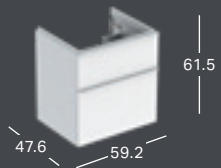

GEBERIT ICON UNDERSKAB TIL HÅNDVASK, MED ÉN SKUFFE

Bredde	Højde	Dybde	Møbelfarve	Greb farve	Varenummer	VVS-nummer	Pris inkl. moms
59.2 cm	24.7 cm	47.6 cm	Hvid, højglans	Hvid	502.310.01.1	780151600	4184
59.2 cm	24.7 cm	47.6 cm	Hvid, højglans	Blankforkromet	502.310.01.2	780151620	4184
59.2 cm	24.7 cm	47.6 cm	Hvid, mat	Hvid	502.310.01.3	780151610	4184
59.2 cm	24.7 cm	47.6 cm	Lava	Lava	502.310.JK.1	780151603	4184
59.2 cm	24.7 cm	47.6 cm	Sandgrå	Sandgrå	502.310.JL.1	780151602	4184
59.2 cm	24.7 cm	47.6 cm	Eg	Lava	502.310.JH.1	780151605	4184
59.2 cm	24.7 cm	47.6 cm	Nøddetræ	Lava	502.310.JR.1	780151607	4184

GEBERIT ICON UNDERSKAB TIL HÅNDVASK, MED TO SKUFFER

Bredde	Højde	Dybde	Møbelfarve	Greb farve	Varenummer	VVS-nummer	Pris inkl. moms
59.2 cm	61.5 cm	47.6 cm	Hvid, højglans	Hvid	502.303.01.1	780151400	6015
59.2 cm	61.5 cm	47.6 cm	Hvid, højglans	Blankforkromet	502.303.01.2	780151420	6015
59.2 cm	61.5 cm	47.6 cm	Hvid, mat	Hvid	502.303.01.3	780151410	6015
59.2 cm	61.5 cm	47.6 cm	Lava	Lava	502.303.JK.1	780151403	6015
59.2 cm	61.5 cm	47.6 cm	Sandgrå	Sandgrå	502.303.JL.1	780151402	6015
59.2 cm	61.5 cm	47.6 cm	Eg	Lava	502.303.JH.1	780151405	6015
59.2 cm	61.5 cm	47.6 cm	Nøddetræ	Lava	502.303.JR.1	780151407	6015