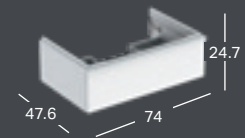

UNDERSKABE

GEBERIT ICON UNDERSKAB TIL HÅNDVASK, MED ÉN SKUFFE

Bredde	Højde	Dybde	Møbelfarve	Greb farve	Varenummer	VVS-nummer	Pris inkl. moms
74 cm	24.7 cm	47.6 cm	Hvid, højglans	Hvid	502.311.01.1	780151650	4823
74 cm	24.7 cm	47.6 cm	Hvid, højglans	Blankforkromet	502.311.01.2	780151640	4823
74 cm	24.7 cm	47.6 cm	Hvid, mat	Hvid	502.311.01.3	780151640	4823
74 cm	24.7 cm	47.6 cm	Lava	Lava	502.311.JK.1	780151633	4823
74 cm	24.7 cm	47.6 cm	Sandgrå	Sandgrå	502.311.JL.1	780151632	4823
74 cm	24.7 cm	47.6 cm	Eg	Lava	502.311.JH.1	780151635	4823
74 cm	24.7 cm	47.6 cm	Nøddetræ	Lava	502.311.JR.1	780151637	4823