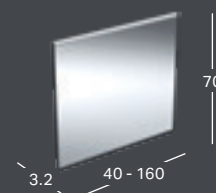

GEBERIT OPTION PLUS SQUARE SPEJL MED DIREKTE OG INDIREKTE BELYSNING

Bredde	Højde	Dybde	Farve / Overflade	Varenummer	VVS-nummer	Pris inkl. moms
40 cm	70 cm	3.2 cm	Elokseret aluminium	502.780.00.1	778651849	5748
60 cm	70 cm	3.2 cm	Elokseret aluminium	502.781.00.1	778651869	5955
75 cm	70 cm	3.2 cm	Elokseret aluminium	502.782.00.1	778651879	6454
90 cm	70 cm	3.2 cm	Elokseret aluminium	502.783.00.1	778651899	6889
105 cm	70 cm	3.2 cm	Elokseret aluminium	502.784.00.1	778651909	7263
120 cm	70 cm	3.2 cm	Elokseret aluminium	502.785.00.1	778651929	7844
135 cm	70 cm	3.2 cm	Elokseret aluminium	502.786.00.1	778651949	8944
160 cm	70 cm	3.2 cm	Elokseret aluminium	502.787.00.1	778651969	10064
40 cm	70 cm	3.2 cm	Elokseret aluminium, sort mat	502.780.14.1	778651841	5914
60 cm	70 cm	3.2 cm	Elokseret aluminium, sort mat	502.781.14.1	778651861	6121
75 cm	70 cm	3.2 cm	Elokseret aluminium, sort mat	502.782.14.1	778651871	6661
90 cm	70 cm	3.2 cm	Elokseret aluminium, sort mat	502.783.14.1	778651891	7096
105 cm	70 cm	3.2 cm	Elokseret aluminium, sort mat	502.784.14.1	778651901	7470
120 cm	70 cm	3.2 cm	Elokseret aluminium, sort mat	502.785.14.1	778651921	8051
135 cm	70 cm	3.2 cm	Elokseret aluminium, sort mat	502.786.14.1	778651941	9171
160 cm	70 cm	3.2 cm	Elokseret aluminium, sort mat	502.787.14.1	778651961	10375