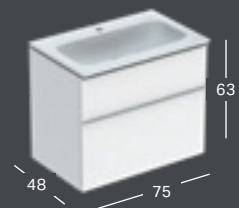

GEBERIT ICON SÆT HÅNDVASK TIL MONTERING PÅ UNDERSKAB SMALT DESIGN, MED UNDERSKAB, TO SKUFFER OG HÅNDVASKTILSLUTNING

Bredde	Højde	Dybde	Håndvask	Møbelfarve	Greb farve	Hanehul	Overløb	Varenummer	VVS-nummer	Pris inkl. moms
75 cm	63 cm	48 cm	Hvid	Hvid, højglans	Hvid	Midtpå	Uden	502.336.01.1	780157360	7871
75 cm	63 cm	48 cm	Hvid	Hvid, højglans	Blankforkromet	Midtpå	Uden	502.336.01.2	780157380	7871
75 cm	63 cm	48 cm	Hvid	Hvid, mat	Hvid	Midtpå	Uden	502.336.01.3	780157370	7871
75 cm	63 cm	48 cm	Hvid	Lava	Lava	Midtpå	Uden	502.336.JK.1	780157363	7871
75 cm	63 cm	48 cm	Hvid	Sandgrå	Sandgrå	Midtpå	Uden	502.336.JL.1	780157362	7871
75 cm	63 cm	48 cm	Hvid	Eg	Lava	Midtpå	Uden	502.336.JH.1	780157365	7871
75 cm	63 cm	48 cm	Hvid	Nøddetræ	Lava	Midtpå	Uden	502.336.JR.1	780157367	7871
75 cm	63 cm	48 cm	Hvid, KeraTect	Hvid, højglans	Hvid	Midtpå	Uden	502.332.01.1	780157230	10286
75 cm	63 cm	48 cm	Hvid, KeraTect	Hvid, højglans	Blankforkromet	Midtpå	Uden	502.332.01.2	780157250	9291
75 cm	63 cm	48 cm	Hvid, KeraTect	Hvid, mat	Hvid	Midtpå	Uden	502.332.01.3	780157240	9291
75 cm	63 cm	48 cm	Hvid, KeraTect	Lava	Lava	Midtpå	Uden	502.332.JK.1	780157243	9291
75 cm	63 cm	48 cm	Hvid, KeraTect	Sandgrå	Sandgrå	Midtpå	Uden	502.332.JL.1	780157242	9291
75 cm	63 cm	48 cm	Hvid, KeraTect	Eg	Lava	Midtpå	Uden	502.332.JH.1	780157245	9291
75 cm	63 cm	48 cm	Hvid, KeraTect	Nøddetræ	Lava	Midtpå	Uden	502.332.JR.1	780157247	9291