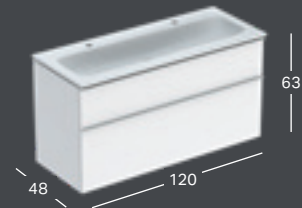

GEBERIT ICON SÆT HÅNDVASK TIL MONTERING PÅ UNDERSKAB SMALT DESIGN, MED UNDERSKAB, TO SKUFFER OG HÅNDVASKTILSLUTNING

Bredde	Højde	Dybde	Håndvask	Møbelfarve	Greb farve	Hanehul	Overløb	Varenummer	VVS-nummer	Pris inkl. moms
120 cm	63 cm	48 cm	Hvid	Hvid, højglans	Hvid	Venstre og højre	Uden	502.338.01.1	780157430	12220
120 cm	63 cm	48 cm	Hvid	Hvid, højglans	Blankforkromet	Venstre og højre	Uden	502.338.01.2	780157450	16583
120 cm	63 cm	48 cm	Hvid	Hvid, mat	Hvid	Venstre og højre	Uden	502.338.01.3	780157440	16583
120 cm	63 cm	48 cm	Hvid	Lava	Lava	Venstre og højre	Uden	502.338.JK.1	780157443	16583
120 cm	63 cm	48 cm	Hvid	Sandgrå	Sandgrå	Venstre og højre	Uden	502.338.JL.1	780157442	16583
120 cm	63 cm	48 cm	Hvid	Eg	Lava	Venstre og højre	Uden	502.338.JH.1	780157445	16583
120 cm	63 cm	48 cm	Hvid	Nøddetræ	Lava	Venstre og højre	Uden	502.338.JR.1	780157447	16583
120 cm	63 cm	48 cm	Hvid, KeraTect	Hvid, højglans	Hvid	Venstre og højre	Uden	502.334.01.1	780157300	12778
120 cm	63 cm	48 cm	Hvid, KeraTect	Hvid, højglans	Blankforkromet	Venstre og højre	Uden	502.334.01.2	780157320	17140
120 cm	63 cm	48 cm	Hvid, KeraTect	Hvid, mat	Hvid	Venstre og højre	Uden	502.334.01.3	780157310	17140
120 cm	63 cm	48 cm	Hvid, KeraTect	Lava	Lava	Venstre og højre	Uden	502.334.JK.1	780157303	17140
120 cm	63 cm	48 cm	Hvid, KeraTect	Sandgrå	Sandgrå	Venstre og højre	Uden	502.334.JL.1	780157302	17140
120 cm	63 cm	48 cm	Hvid, KeraTect	Eg	Lava	Venstre og højre	Uden	502.334.JH.1	780157305	17140
120 cm	63 cm	48 cm	Hvid, KeraTect	Nøddetræ	Lava	Venstre og højre	Uden	502.334.JR.1	780157307	17140