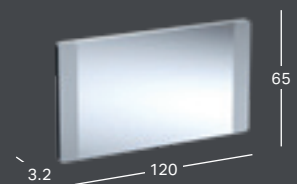

GEBERIT OPTION SPEJL BELYSNING PÅ BEGGE SIDER

Bredde	Højde	Dybde	Varenummer	VVS-nummer	Pris inkl. moms
120 cm	65 cm	3 cm	819220000	778651520	5,865