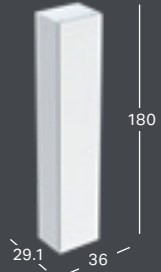

GEBERIT ICON HØJSKAB MED ÉN LÅGE

Bredde	Højde	Dybde	Farve	Varenummer	VVS-nummer	Pris inkl. moms
36 cm	180 cm	29.1 cm	Hvid, højglans	502.316.01.1	780154020	7303
36 cm	180 cm	29.1 cm	Hvid, mat	502.316.01.3	780154030	7303
36 cm	180 cm	29.1 cm	Lava	502.316.JK.1	780154023	7303
36 cm	180 cm	29.1 cm	Sandgrå	502.316.JL.1	780154022	7303
36 cm	180 cm	29.1 cm	Eg	502.316.JH.1	780154025	7303
36 cm	180 cm	29.1 cm	Nøddetræ	502.316.JR.1	780154027	7303