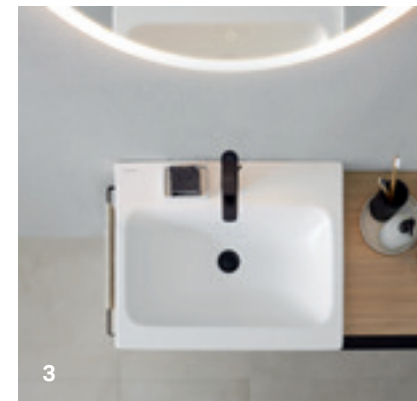

DESIGN

RENHED

PLADSBE SPARENDE

BETJENINGSPLADE
Geberit betjeningsplade
Sigma21.

TOILET
Det optimerede design på Geberit
iCon Rimfree® toiletlet er særligt
rengøringsvenligt.

SPEJL
Geberit Option Plus spejlet
passer til de rene linjer i
hele serien.

HYLDEELEMENTER
Åbne hylder sikrer, at alt det, du har
brug for, er lige ved hånden i
håndvaskområdet.

HÅNDVASK
Geberit iCon håndvaske findes i
mange former og størrelser, også
som dobbeltvaske.

BADEVÆRELSESMØBLER
Modulært møbelkoncept med
farver på overflader og håndtag,
som du kan kombinere på
forskellige måder.

GEBERIT ICON HÅNDVASKE

Håndvaskene i Geberit iCon serien er karakteriseret af de udvendige formers tydelige, geometriske linjer.

Håndvaskene i badeværelsesserien Geberit iCon fås med tre kanthøjder: Med en standardkant på 9 cm, et LightRim design med en reduceret kanthøjde på 5,5 cm og en SlimRim håndvask med en kanthøjde på kun 1,5 cm. Vaskene med kanthøjde 9 cm og 5,5 cm. kan monteres på bolte og på underskabe. SlimRim håndvaskene kan kun monteres på underskabe.