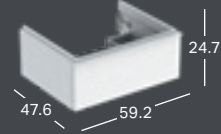

GEBERIT ICON, 60 CM

UNDERSKABE