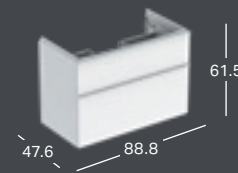

GEBERIT ICON UNDERSKAB TIL HÅNDVASK, MED TO SKUFFER

Bredde	Højde	Dybde	Møbelfarve	Greb farve	Varenummer	VVS-nummer	Pris inkl. moms
88.8 cm	61.5 cm	47.6 cm	Hvid, højglans	Hvid	502.305.01.1	780151500	7576
88.8 cm	61.5 cm	47.6 cm	Hvid, højglans	Blankforkromet	502.305.01.2	780151520	7576
88.8 cm	61.5 cm	47.6 cm	Hvid, mat	Hvid	502.305.01.3	780151510	7576
88.8 cm	61.5 cm	47.6 cm	Lava	Lava	502.305.JK.1	780151503	7576
88.8 cm	61.5 cm	47.6 cm	Sandgrå	Sandgrå	502.305.JL.1	780151502	7576
88.8 cm	61.5 cm	47.6 cm	Eg	Lava	502.305.JH.1	780151505	7576
88.8 cm	61.5 cm	47.6 cm	Nøddetræ	Lava	502.305.JR.1	780151507	7576