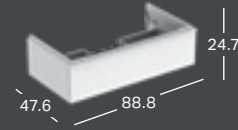

GEBERIT ICON, 90 CM

UNDERSKABE