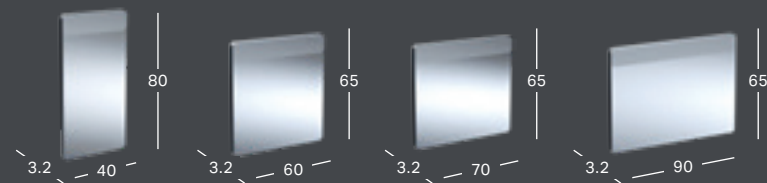

GEBERIT ICON SQUARE GULVSTÅENDE BIDET, BACK TO WALL, SKJULT MONTERING

Bredde	Højde	Dybde	Farve / Overflade	Overløb	Varenummer	VVS-nummer	Pris inkl. moms
35.5 cm	40 cm	56 cm	Hvid	Synlig	231950000	676115100	2808
35.5 cm	40 cm	56 cm	Hvid, KeraTect	Synlig	231950600	676115130	3369

GEBERIT OPTION SPEJLE OG SPEJLSKABE

GEBERIT OPTION BASIC SQUARE SPEJL MED BELYSNING I TOPPEN

Bredde	Højde	Dybde	Farve / Overflade	Varenummer	VVS-nummer	Pris inkl. moms
40 cm	70 cm	3.2 cm	Elokseret aluminium	502.803.00.1	778650049	1950
50 cm	70 cm	3.2 cm	Elokseret aluminium	502.804.00.1	778650059	2034
60 cm	70 cm	3.2 cm	Elokseret aluminium	502.805.00.1	778650069	2158
70 cm	70 cm	3.2 cm	Elokseret aluminium	502.806.00.1	778650079	2241
80 cm	70 cm	3.2 cm	Elokseret aluminium	502.807.00.1	778650089	2345
90 cm	70 cm	3.2 cm	Elokseret aluminium	502.808.00.1	778650099	2428
100 cm	70 cm	3.2 cm	Elokseret aluminium	502.809.00.1	778650109	2656
120 cm	70 cm	3.2 cm	Elokseret aluminium	502.810.00.1	778650129	2843
140 cm	70 cm	3.2 cm	Elokseret aluminium	502.811.00.1	778650149	3030
60 cm	90 cm	3.2 cm	Elokseret aluminium	502.812.00.1	778650269	2594
80 cm	90 cm	3.2 cm	Elokseret aluminium	502.813.00.1	778650289	2801
100 cm	90 cm	3.2 cm	Elokseret aluminium	502.814.00.1	778650309	3113
120 cm	90 cm	3.2 cm	Elokseret aluminium	502.815.00.1	778650329	3506
140 cm	90 cm	3.2 cm	Elokseret aluminium	502.816.00.1	778650349	3901