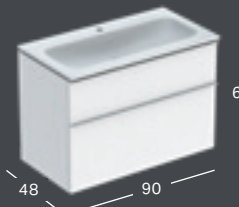

GEBERIT ICON SÆT HÅNDVASK TIL MONTERING PÅ UNDERSKAB SMALT DESIGN, MED UNDERSKAB, TO SKUFFER OG HÅNDVASKTILSLUTNING

Bredde	Højde	Dybde	Håndvask	Møbelfarve	Greb farve	Hanehul	Overløb	Varenummer	VVS-nummer	Pris inkl. moms
90 cm	63 cm	48 cm	Hvid	Hvid, højglans	Hvid	Midtpå	Uden	502.337.01.1	780157400	10009
90 cm	63 cm	48 cm	Hvid	Hvid, højglans	Blankforkromet	Midtpå	Uden	502.337.01.2	780157420	12220
90 cm	63 cm	48 cm	Hvid	Hvid, mat	Hvid	Midtpå	Uden	502.337.01.3	780157410	12220
90 cm	63 cm	48 cm	Hvid	Lava	Lava	Midtpå	Uden	502.337.JK.1	780157403	12220
90 cm	63 cm	48 cm	Hvid	Sandgrå	Sandgrå	Midtpå	Uden	502.337.JL.1	780157402	12220
90 cm	63 cm	48 cm	Hvid	Eg	Lava	Midtpå	Uden	502.337.JH.1	780157405	12220
90 cm	63 cm	48 cm	Hvid	Nøddetræ	Lava	Midtpå	Uden	502.337.JR.1	780157407	12220
90 cm	63 cm	48 cm	Hvid, KeraTect	Hvid, højglans	Hvid	Midtpå	Uden	502.333.01.1	780157260	7576
90 cm	63 cm	48 cm	Hvid, KeraTect	Hvid, højglans	Blankforkromet	Midtpå	Uden	502.333.01.2	780157280	12778
90 cm	63 cm	48 cm	Hvid, KeraTect	Hvid, mat	Hvid	Midtpå	Uden	502.333.01.3	780157270	12778
90 cm	63 cm	48 cm	Hvid, KeraTect	Lava	Lava	Midtpå	Uden	502.333.JK.1	780157263	12778
90 cm	63 cm	48 cm	Hvid, KeraTect	Sandgrå	Sandgrå	Midtpå	Uden	502.333.JL.1	780157262	12778
90 cm	63 cm	48 cm	Hvid, KeraTect	Eg	Lava	Midtpå	Uden	502.333.JH.1	780157265	12778
90 cm	63 cm	48 cm	Hvid, KeraTect	Nøddetræ	Lava	Midtpå	Uden	502.333.JR.1	780157267	12778