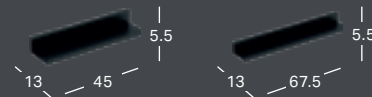

GEBERIT ICON SIDEELEMENT

Bredde	Højde	Dybde	Farve	Varenummer	VVS-nummer	Pris inkl. moms
37 cm	40 cm	24.5 cm	Hvid, højglans	502.324.01.1	780152000	3253
37 cm	40 cm	24.5 cm	Hvid, mat	502.324.01.3	780152010	3253
37 cm	40 cm	24.5 cm	Lava	502.324.JK.1	780152003	3253
37 cm	40 cm	24.5 cm	Sandgrå	502.324.JL.1	780152002	3253
37 cm	40 cm	24.5 cm	Eg	502.324.JH.1	780152005	3253
37 cm	40 cm	24.5 cm	Nøddetræ	502.324.JR.1	780152007	3253
37 cm	40 cm	27.3 cm	Hvid, højglans	502.325.01.1	780152020	3358
37 cm	40 cm	27.3 cm	Hvid, mat	502.325.01.3	780152030	3358
37 cm	40 cm	27.3 cm	Lava	502.325.JK.1	780152023	3358
37 cm	40 cm	27.3 cm	Sandgrå	502.325.JL.1	780152022	3358
37 cm	40 cm	27.3 cm	Eg	502.325.JH.1	780152025	3358
37 cm	40 cm	27.3 cm	Nøddetræ	502.325.JR.1	780152027	3358

GEBERIT ICON VÆGHYLDER

Bredde	Højde	Dybde	Farve	Varenummer	VVS-nummer	Pris inkl. moms
45 cm	5.5 cm	13 cm	Hvid, mat	502.326.01.3	772213400	620
45 cm	5.5 cm	13 cm	Lava, mat	502.326.JK.1	772213403	620
45 cm	5.5 cm	13 cm	Sandgrå, mat	502.326.JL.1	772213402	620
67.5 cm	5.5 cm	13 cm	Hvid, mat	502.327.01.3	772213600	769
67.5 cm	5.5 cm	13 cm	Lava, mat	502.327.JK.1	772213603	769
67.5 cm	5.5 cm	13 cm	Sandgrå, mat	502.327.JL.1	772213602	769