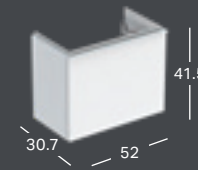

UNDERSKABE

GEBERIT ICON UNDERSKAB TIL HÅNDVASK, MED ÉN SKUFFE

Bredde	Højde	Dybde	Møbelfarve	Greb farve	Varenummer	VVS-nummer	Pris inkl. moms
52 cm	41.5 cm	30.7 cm	Hvid, højglans	Hvid	502.302.01.1	780151200	4454
52 cm	41.5 cm	30.7 cm	Hvid, højglans	Blankforkromet	502.302.01.2	780151220	4454
52 cm	41.5 cm	30.7 cm	Hvid, mat	Hvid	502.302.01.3	780151210	4454
52 cm	41.5 cm	30.7 cm	Lava	Lava	502.302.JK.1	780151203	4454
52 cm	41.5 cm	30.7 cm	Sandgrå	Sandgrå	502.302.JL.1	780151202	4454
52 cm	41.5 cm	30.7 cm	Eg	Lava	502.302.JH.1	780151205	4454
52 cm	41.5 cm	30.7 cm	Nøddetræ	Lava	502.302.JR.1	780151207	4454