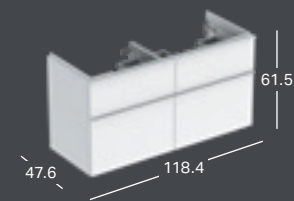

GEBERIT ICON UNDERSKAB TIL DOBBELTVASK, MED FIRE SKUFFER

Bredde	Højde	Dybde	Møbelfarve	Greb farve	Varenummer	VVS-nummer	Pris inkl. moms
118.4 cm	61.5 cm	47.6 cm	Hvid, højglans	Hvid	502.309.01.1	780151560	10154
118.4 cm	61.5 cm	47.6 cm	Hvid, højglans	Blankforkromet	502.309.01.2	780151580	10154
118.4 cm	61.5 cm	47.6 cm	Hvid, mat	Hvid	502.309.01.3	780151570	10154
118.4 cm	61.5 cm	47.6 cm	Lava	Lava	502.309.JK.1	780151563	10154
118.4 cm	61.5 cm	47.6 cm	Sandgrå	Sandgrå	502.309.JL.1	780151562	10154
118.4 cm	61.5 cm	47.6 cm	Eg	Lava	502.309.JH.1	780151565	10154
118.4 cm	61.5 cm	47.6 cm	Nøddetræ	Lava	502.309.JR.1	780151567	10154

GEBERIT ICON HJØRNEHÅNDVASK

Bredde	Højde	Dybde	Farve / Overflade	Hanehul	Overløb	Varenummer	VVS-nummer	Pris inkl. moms
46 cm	13 cm	33 cm	Hvid	Midtpå	Uden	124729000	622969050	1,241
46 cm	13 cm	33 cm	Hvid, KeraTect	Midtpå	Uden	124729600	622969080	1,841
46 cm	13 cm	33 cm	Hvid	Uden	Uden	124730000	622969650	1,441