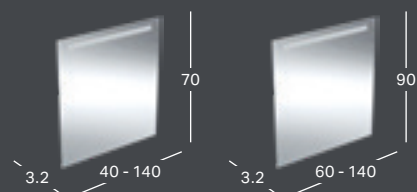

GEBERIT OPTION SPEJLE OG SPEJLSKABE

GEBERIT OPTION BASIC SQUARE SPEJL MED BELYSNING I TOPPEN

Bredde	Højde	Dybde	Farve / Overflade	Varenummer	VVS-nummer	Pris inkl. moms
40 cm	70 cm	3.2 cm	Elokseret aluminium	502.803.00.1	778650049	1950
50 cm	70 cm	3.2 cm	Elokseret aluminium	502.804.00.1	778650059	2034
60 cm	70 cm	3.2 cm	Elokseret aluminium	502.805.00.1	778650069	2158
70 cm	70 cm	3.2 cm	Elokseret aluminium	502.806.00.1	778650079	2241
80 cm	70 cm	3.2 cm	Elokseret aluminium	502.807.00.1	778650089	2345
90 cm	70 cm	3.2 cm	Elokseret aluminium	502.808.00.1	778650099	2428
100 cm	70 cm	3.2 cm	Elokseret aluminium	502.809.00.1	778650109	2656
120 cm	70 cm	3.2 cm	Elokseret aluminium	502.810.00.1	778650129	2843
140 cm	70 cm	3.2 cm	Elokseret aluminium	502.811.00.1	778650149	3030
60 cm	90 cm	3.2 cm	Elokseret aluminium	502.812.00.1	778650269	2594
80 cm	90 cm	3.2 cm	Elokseret aluminium	502.813.00.1	778650289	2801
100 cm	90 cm	3.2 cm	Elokseret aluminium	502.814.00.1	778650309	3113
120 cm	90 cm	3.2 cm	Elokseret aluminium	502.815.00.1	778650329	3506
140 cm	90 cm	3.2 cm	Elokseret aluminium	502.816.00.1	778650349	3901