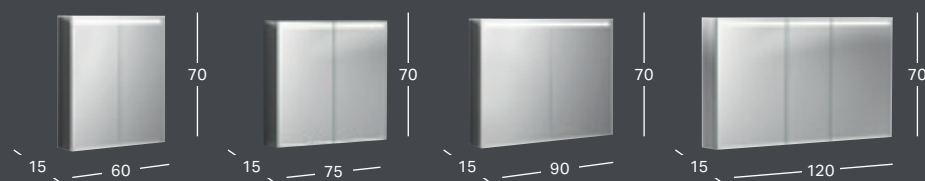

GEBERIT OPTION ROUND SPEJL MED DIREKTE OG INDIREKTE BELYSNING

Bredde	Dybde	Varenummer	VVS-nummer	Pris inkl. moms
ø 50 cm	3.5 cm	502.796.00.1	778650559	3943
ø 60 cm	3.5 cm	502.797.00.1	778650569	4461
ø 75 cm	3.5 cm	502.798.00.1	778650579	5084
ø 90 cm	3.5 cm	502.799.00.1	778650599	5810

GEBERIT OPTION OVAL SPEJL MED INDIREKTE BELYSNING

Spejl kan hænges både horisontalt og vertikalt op.

Bredde	Højde	Dybde	Varenummer	VVS-nummer	Pris inkl. moms
60 cm	80 cm	3 cm	502.800.00.1	778650460	2,905

GEBERIT OPTION BASIC SPEJLSKAB MED BELYSNING OG TO LÅGER

Bredde	Højde	Dybde	Farve / Overflade	Varenummer	VVS-nummer	Pris inkl. moms
50 cm	67.7 cm	18 cm	Mat hvid / melaminbelagt	501.063.00.1	780001450	4386
56 cm	67.7 cm	18 cm	Mat hvid / melaminbelagt	501.064.00.1	780001456	4516
60 cm	67.7 cm	18 cm	Mat hvid / melaminbelagt	501.065.00.1	780001460	4644