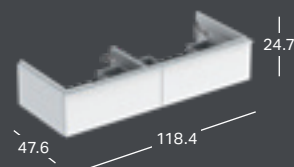

GEBERIT ICON, 120 CM

UNDERSKABE

GEBERIT ICON UNDERSKAB TIL DOBBELTVASK, MED TO SKUFFER

Bredde	Højde	Dybde	Møbelfarve	Greb farve	Varenummer	VVS-nummer	Pris inkl. moms
118.4 cm	24.7 cm	47.6 cm	Hvid, højglans	Hvid	502.314.01.1	780151760	6368
118.4 cm	24.7 cm	47.6 cm	Hvid, højglans	Blankforkromet	502.314.01.2	780151780	6368
118.4 cm	24.7 cm	47.6 cm	Hvid, mat	Hvid	502.314.01.3	780151770	6368
118.4 cm	24.7 cm	47.6 cm	Lava	Lava	502.314.JK.1	780151763	6368
118.4 cm	24.7 cm	47.6 cm	Sandgrå	Sandgrå	502.314.JL.1	780151762	6368
118.4 cm	24.7 cm	47.6 cm	Eg	Lava	502.314.JH.1	780151765	6368
118.4 cm	24.7 cm	47.6 cm	Nøddetræ	Lava	502.314.JR.1	780151767	6368