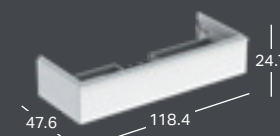

UNDERSKABE

GEBERIT ICON UNDERSKAB TIL HÅNDVASK, MED ÉN SKUFFE

Bredde	Højde	Dybde	Møbelfarve	Greb farve	Varenummer	VVS-nummer	Pris inkl. moms
118.4 cm	24.7 cm	47.6 cm	Hvid, højglans	Hvid	502.313.01.1	780151730	6224
118.4 cm	24.7 cm	47.6 cm	Hvid, højglans	Blankforkromet	502.313.01.2	780151750	6224
118.4 cm	24.7 cm	47.6 cm	Hvid, mat	Hvid	502.313.01.3	780151740	6224
118.4 cm	24.7 cm	47.6 cm	Lava	Lava	502.313.JK.1	780151733	6224
118.4 cm	24.7 cm	47.6 cm	Sandgrå	Sandgrå	502.313.JL.1	780151732	6224
118.4 cm	24.7 cm	47.6 cm	Eg	Lava	502.313.JH.1	780151735	6224
118.4 cm	24.7 cm	47.6 cm	Nøddetræ	Lava	502.313.JR.1	780151737	6224