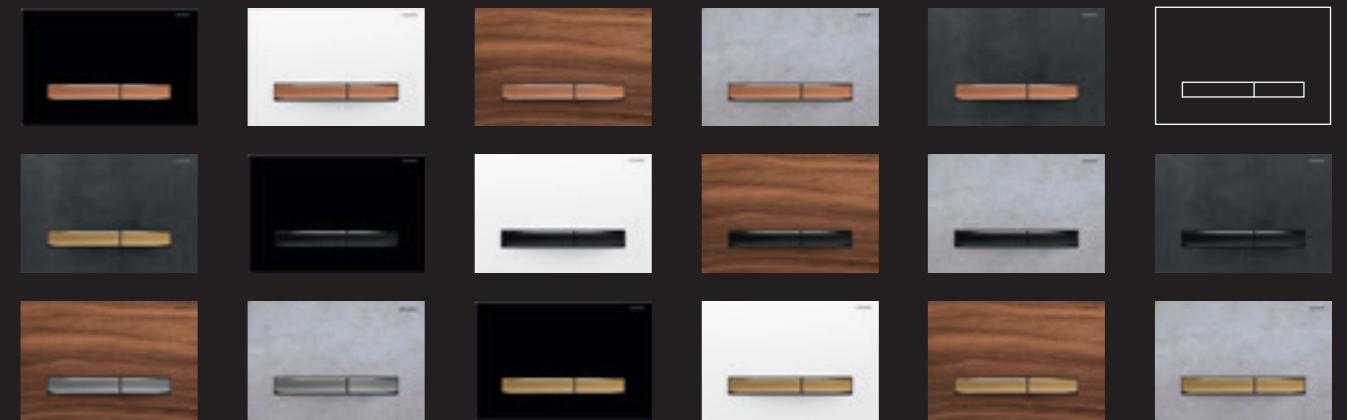

Rustfrit stål, sort mat

Rustfrit stål, hvid mat

Rustfrit stål, rødguld

Rustfrit stål, messing

Rustfrit stål, sort krom

Det enkle design uden ramme og den buede overflade giver Sigma70 betjeningspladen en svævende lethed.

Større individualisering medfører en øget efterspørgsel efter designløsninger til badeværelset, der er så alsidige som muligt. Disse er ofte nuancer, der skal koordineres perfekt. Betjeningsplader i nye, trendy metalfarver kan her gøre en lille, men afgørende forskel.

SIGMA50

NYHED

Tone-i-tone metal
rødguld

Tone-i-tone metal
messing

Tone-i-tone metal
sort krom

Tone-i-tone metal
blankforkromet

BETJENINGSPLADE
Geberit Sigma01.

GEBERIT BETJENINGSPLADER SIGMA
**MANGE
MULIGHEDER**