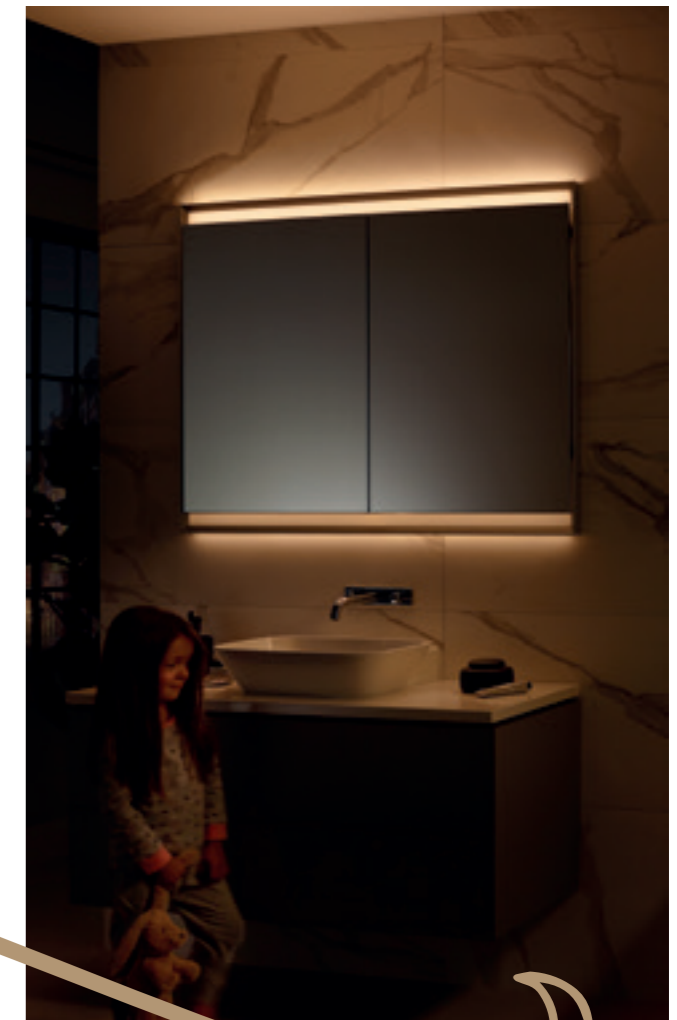

STEMNINGSLYS

Diskret, varm belysning til en afslappende stund på badeværelset.

NÅR DESIGN OG FUNKTION BLIVER TIL ÉT

LYS MED MERVÆRDI

Geberit ONE spejlskabe er en del af et innovativt lyskoncept, der gør det muligt at styre flere forskellige lyskilder på badeværelset.