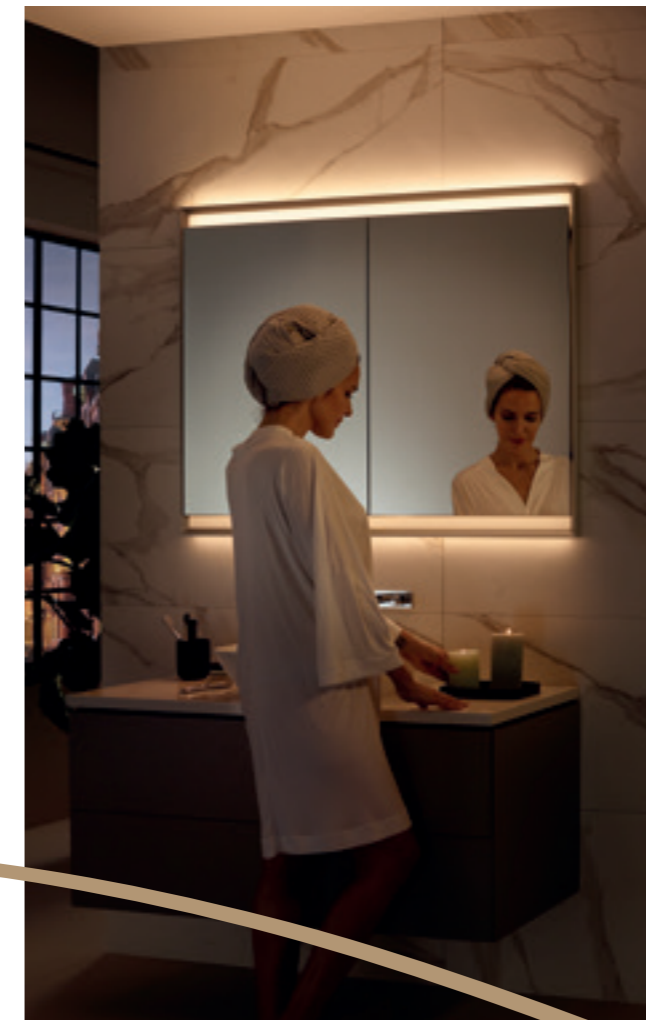

Dæmpet orienteringslys til besøg på badeværelset om natten

Trinløs dæmpning af lys

Indirekte lys

ORIENTERINGSLYS

Blid belysning til at finde rundt på badeværelset om natten, så du falder nemt i søvn igen.