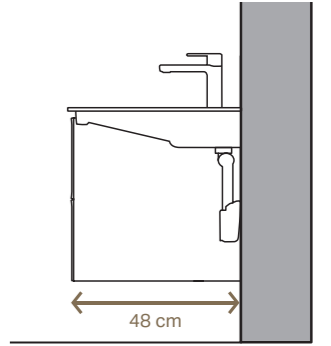

NÅR DESIGN OG FUNKTION BLIVER TIL ÉT

HÅNDVASKE MED INNOVATIVT AFLØB

Geberit ONE håndvaskene med horisontalt afløb kombinerer de højeste designkrav med unik funktionalitet.

Det horisontale afløb er skræddersyet til håndvaskens design og er smart placeret på bagkanten af håndvasken. På den måde skabes der mere plads i skufferne under håndvasken. Fordi afløbet sidder, hvor det gør, rammes det ikke af vandstrålen. Det forhindrer vandsprøjt fra afløbet, giver mindre vand- og kalkrester og dermed mindre brug for rengøring. En magnet holder afløbsdækslet på plads. Afløbsdækslet kan let fjernes for at rengøre den integrerede hårsi. Geberit ONE håndvasken med skjult overløb giver mulighed for at fylde håndvasken uden at risikere, at vandet løber over.