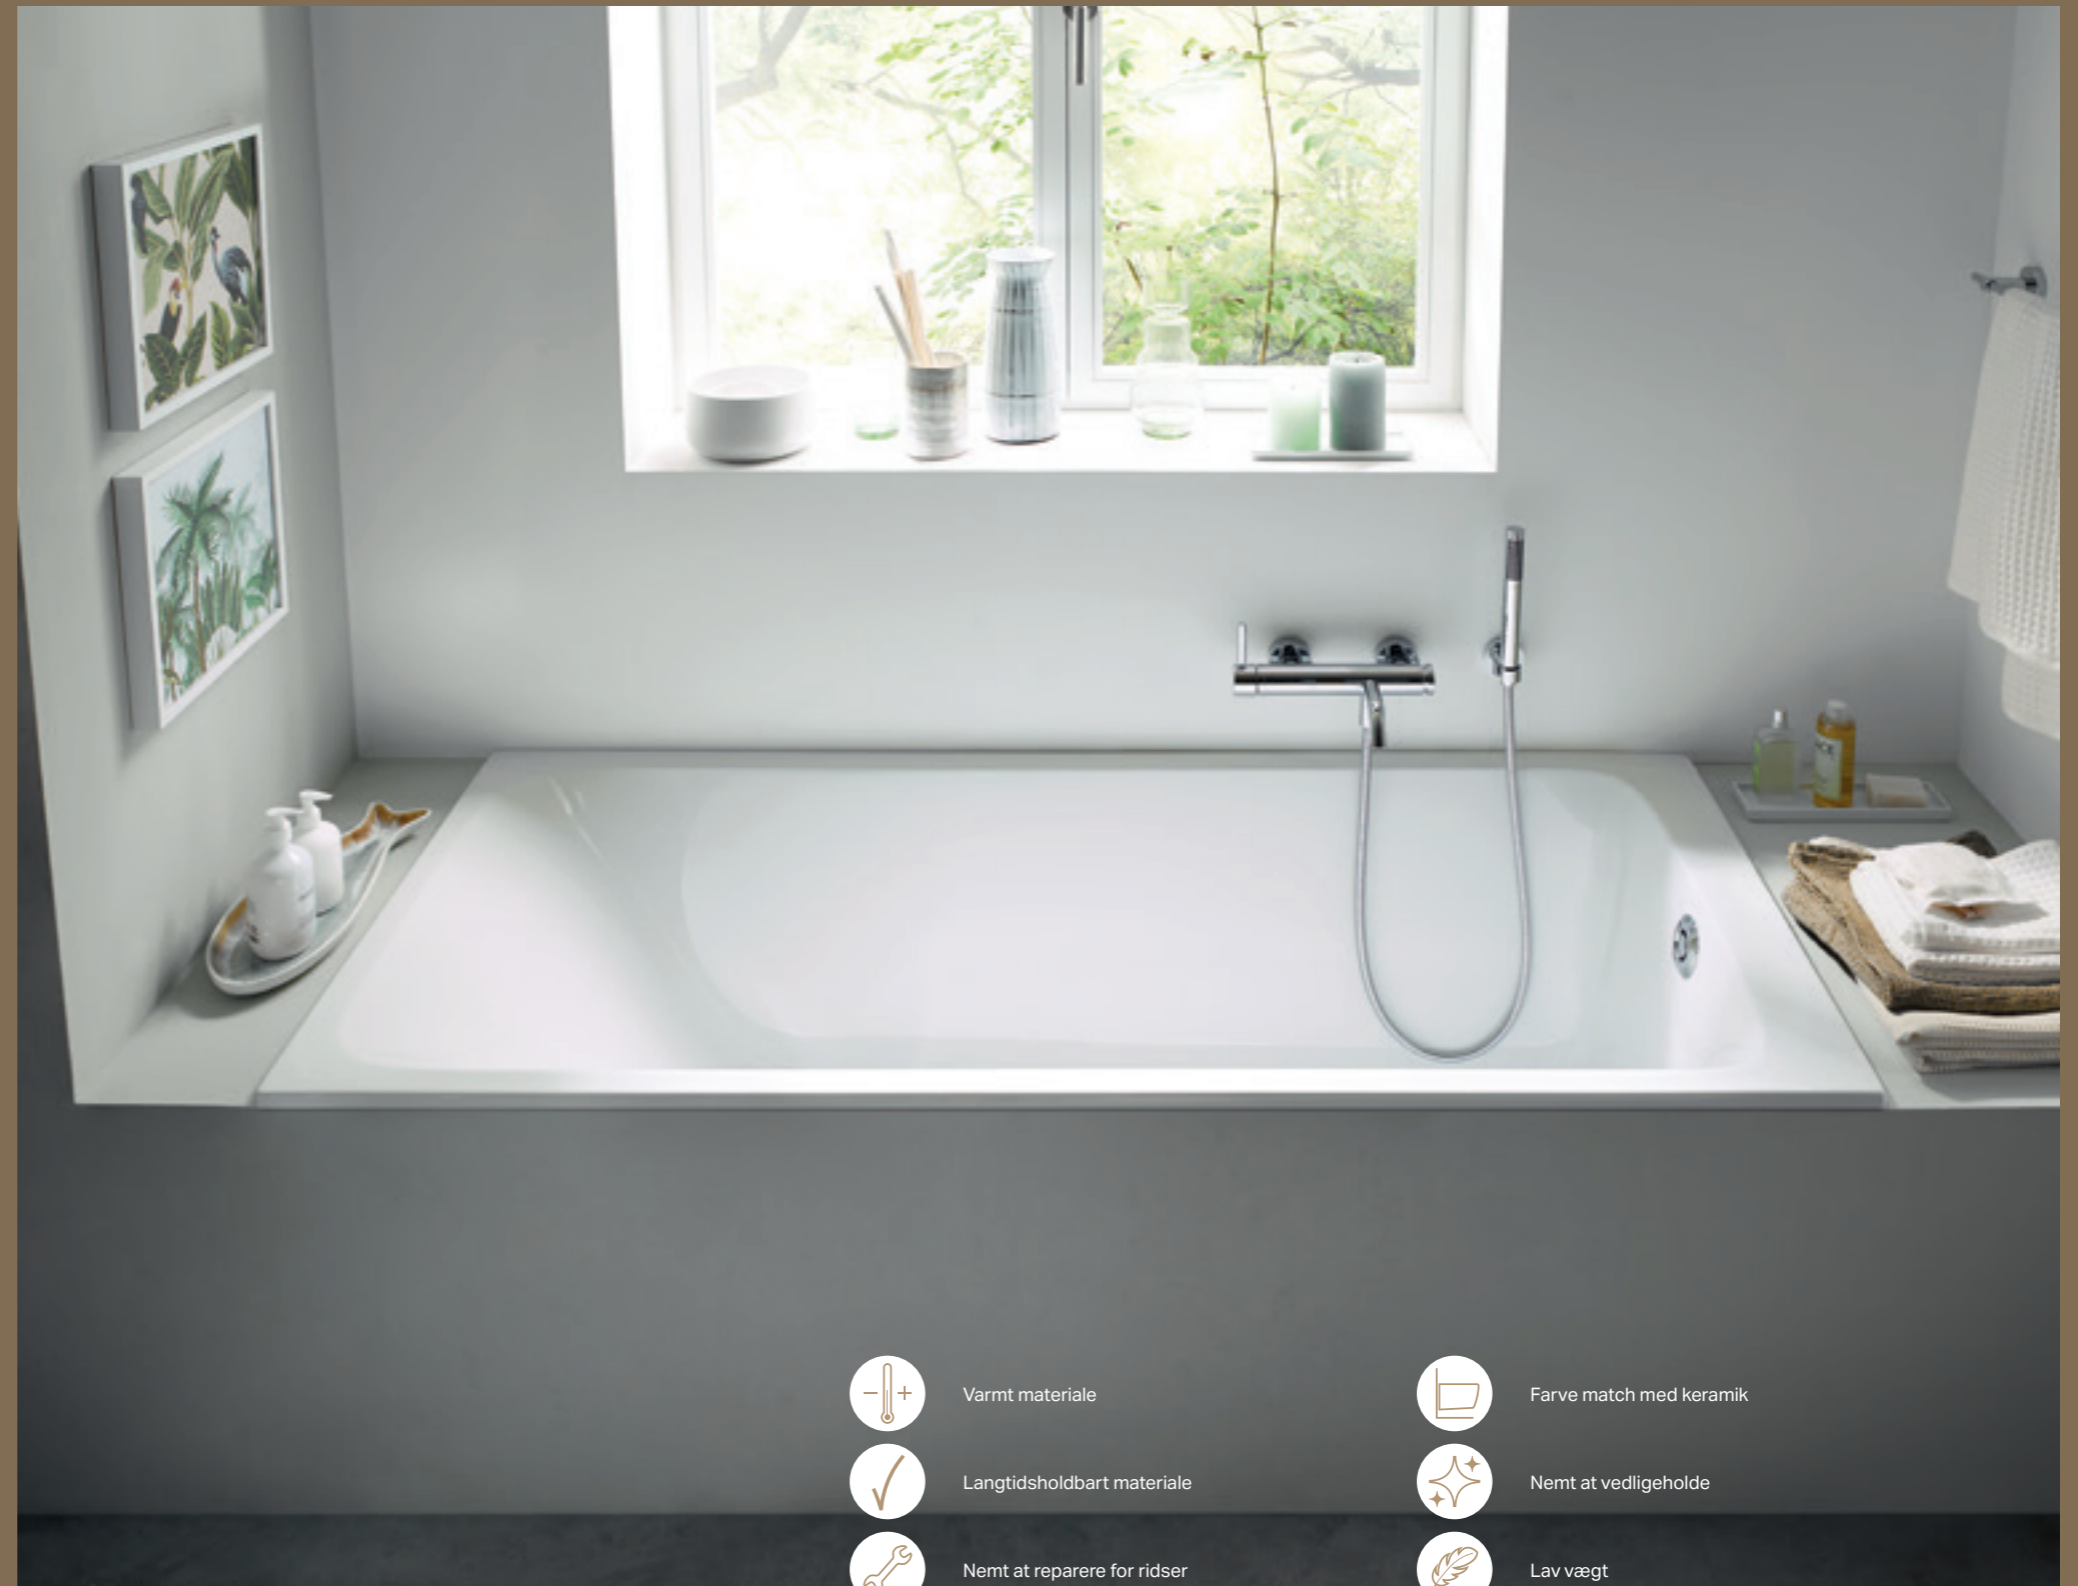

↑
GEBERIT OPTION ROUND
Rundt spejl med direkte og indirekte belysning - i forskellige størrelser.

↑
GEBERIT OPTION OVAL
Ovalt spejl med indirekte belysning - kan hænges både lodret og vandret.

BADEKAR

Et behageligt badekar og en stor bruseniche er meget vigtige elementer på badeværelset. Et brusebad om morgenen er den perfekte måde at starte dagen på – og hvem nyder ikke at slappe af i et varmt karbad? Geberit tilbyder badekar, der giver en følelse af velvære på alle badeværelser, uanset plantegningen.

STILFULD BADEFORNØJELSE

Geberit Soana badekar med det bløde organiske design giver en badeoplevelse fuld af velvære. Følelsen af velvære understøttes af badekarrets glatte overflade, som holder vandet varmere i længere tid. Badekarret fås med en afløbsventil midt i eller i den smalle ende. Geberit PushControl afløbstilslutning og overløb er det perfekte tilbehør med det slanke design, der passer til badekarrets enestående komfort.

GEBERIT TAWA BADEKAR

REN AFSLAPNING I BLØD GEOMETRISK BADEKOMFORT

Badekarret Geberit Tawa har et geometrisk design udenpå og et blødt design indvendigt. Det firkantede badekar til enten én eller to personer findes i seks størrelser. Udløbet på badekarrene til én person sidder i karrets ende til fødderne. Én person kan ligge behageligt i badekarret. Badekarrene til to personer er skrånlebet på begge sider, så to personer kan sidde eller ligge behageligt sammen i badekarret. I dette tilfælde er udløbet placeret midtpå.

↑ EKSTREMT SMAL BADEKARSKANT

- Badekarrets kant, der kun er 1,5 cm høj, harmonerer diskret og perfekt med andre møbler.

Varmt materiale

Farve match med keramik

Langtidsholdbart materiale

Nemt at vedligeholde