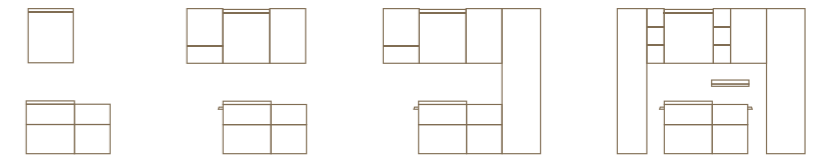

↑
KOMBINATIONSMULIGHEDER MED GEBERIT OPTION PLUS
SPEJLELEMENTER

Spejle med lys og spejlskabe fra sortimentet Geberit Option Plus harmonerer perfekt med badeværelsesserien Geberit iCon. De tilbyder forskellige muligheder for at oplyse håndvaskområdet og forbedre det med ekstra komfortfunktioner og mere opbevaringsplads. Mere information på **side 157** og frem.

SLIMRIM
Håndvaske til montering på underskab i SlimRim-design med en kanthøjde på kun 1,5 cm*.

LIGHTRIM
Håndvaske i LightRim-design med en kanthøjde på 5,5 cm.

STANDARD
Standardhåndvask med en kanthøjde på 9 cm.

* Kun i kombination med underskab