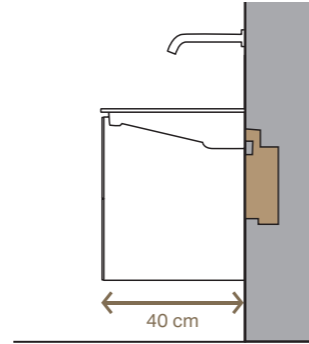

NÅR DESIGN OG FUNKTION BLIVER TIL ÉT
**INDBYGGET
LØSNING DER
SPARER PLADS**

**Med Geberit ONE får du teknologi bag
væggen og design foran**

Med en dybde på kun 40 cm fylder Geberit ONE håndvasken betydeligt mindre end traditionelle håndvaske. Det smarte afløb i håndvasken er skjult bag væggen, så hverken vandlåsen eller afløbsrøret er synlige på badeværelset. Standardudskæringen til vandlåsen er heller ikke længere nødvendig, hvilket skaber mere plads i øverste skuffe. Geberit ONE håndvasken fås i to modeller – frithængende eller med et underskab – og i fire størrelser.