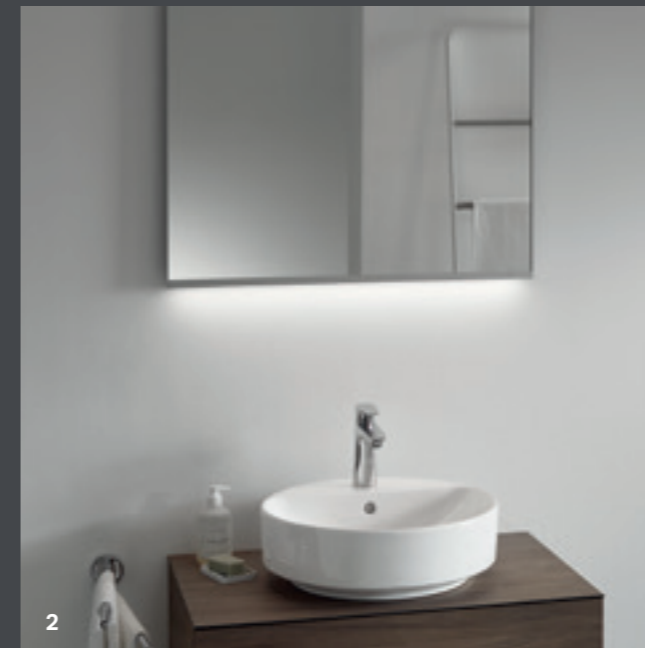

Soft close

Afstand til gulvet

QuickRelease-funktion til
toiletsædet

↑
De smalle toiletsæder fås i to modeller.

SPEJLE OG SPEJLSKABE

Spejle og spejlskabe med integreret er i fokus på badeværelset. Option serien tilbyder et omfattende udvalg, der giver et perfekt blødt lys til din badeværelsesrutine.

NYHED

1

GEBERIT OPTION SPEJLE MED LYS

OPTIMAL BELYSNING PÅ BADEVÆRELSET

Spejle med lys fra Geberit oplyser de steder, du ønsker, og skaber samtidig skaber en hjemlig atmosfære med behagelige belysning. De sørger for god oplysning af loft, ansigt og håndvask. Belysningen kan dæmpes med en sensor. Antidug-funktionen kan aktiveres efter ønske. Option Plus spejle med lys fås i mange størrelser fra en bredde på 40 til 120 cm.

2

3

1 Geberit Option Round modellerne opfylder designkrav og udvider mulighederne på badeværelset. **2** Lys under spejlet giver et perfekt lys over håndvasken. **3** Integreerede lyspaneler giver god belysning, når du lægger makeup, ordner hår eller barberer dig.

GEBERIT OPTION PLUS SPEJLSKABE

1 Indvendigt i spejlskabet er der el-stik med USB-tilslutning: til opladning af mobile enheder. 2 LED-afdækning giver blødt lys over spejlet. 3 Rigelig plads til kosmetikprodukter. 4 Praktisk: har et indbygget forstørrelsesspejl og en magnetholder. 5 Option og Option Plus er det perfekte tilbehør til Geberit toiletter og badeværelsesmøbler.