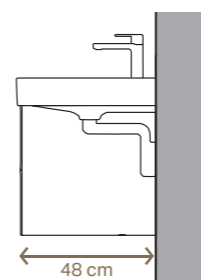

Smal håndvask
B 60 cm, 75 cm, 90 cm, 105 cm, 120 cm
Med eller uden hanehul

Bordstående håndvask
B 50 cm x D 40 cm
Med eller uden hanehul

Bordstående håndvask
B 50 cm x D 42 cm
Med eller uden hanehul

VERTIKALT AFLØB

Standard dybde, 48 cm

Standard håndvask
B 50 cm, 60 cm, 75 cm, 90 cm, 105 cm, 120 cm
Med eller uden hanehul

Smal håndvask
B 60 cm, 75 cm, 90 cm, 105 cm, 120 cm
Med eller uden hanehul

Bordstående håndvask
B 50 cm x D 40 cm
Med eller uden hanehul