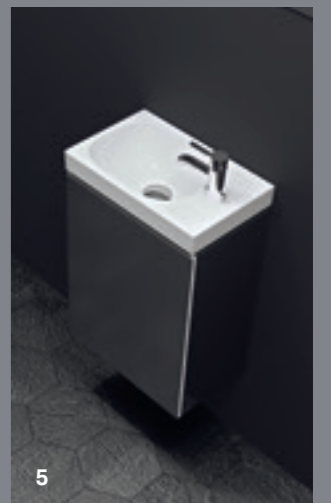

HÅNDVASK
Geberit Acanto håndvaske fås i
mange forskellige stilarter og
størrelser.

BETJENINGSPLADE
Geberit Sigma21.

TOILET
Geberit Acanto Rimfree® toilet og
toiletsæde med QuickRelease-
funktion gør rengøringen hurtig og let.

BADEKAR
Geberit Soana bade-
kar med ekstra smalle
kanter.

GEBERIT ACANTO HÅNDVASKE

Kompakt design

TYDELIGT DESIGN

Håndvaskene fra Geberit Acanto badeværelsesserien fremstår i et tidløst design med tydelige geometriske konturer og organisk formede bassiner. Med de forskellige håndvaskformer og -størrelser gør Geberit det muligt at skabe, moderne og individuelt designede badeværelser. Kanten er smal og giver keramikken et let udseende. SlimRim designet giver håndvaske med

små mål og smalle kanter et elegant og enkelt udseende. Håndvaskene fås som standardhåndvaske med og uden fralægningsplads eller som kompakte løsninger til små badeværelser og gæstetoiletter.

- 1 Harmonisk møbelserie med stor kreativ frihed: Geberit Acanto. 2 Håndvask med fralægningsplads. 3 De smalle håndvaske giver badeværelset et let udseende. 4 SlimRim håndvask til nedfældning. 5 Pladsbesparende løsninger til gæstetoiletter.