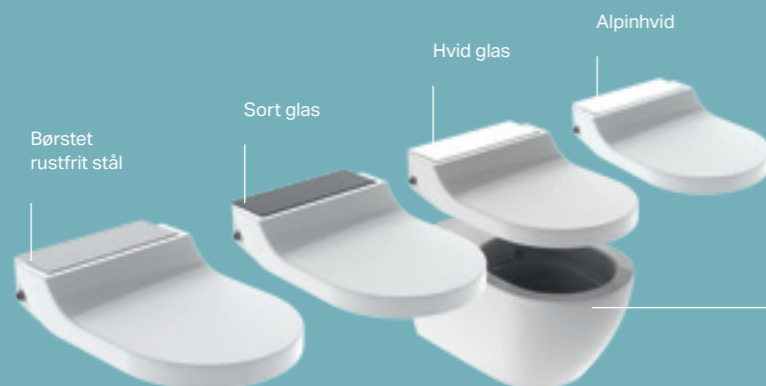

AQUACLEAN TUMA COMFORT FÅS MED FIRE DESIGNAFDÆKNINGER:

Geberit AquaClean Tuma komplet douchetoilet

GEBERIT AQUACLEAN TUMA TANKEVÆKKENDE TALENT

GEBERIT AQUACLEAN TUMA COMFORT OG CLASSIC

WhirlSpray-doucheteknologi med fem indstillelige tryktrin

Rimfree® toiletskål

Individuelt justerbar position for douchearm

Justerbar douchetemperatur

Pulserende stråle

Afkalkningsfunktion

Soft close

QuickRelease-funktion til toiletlæg

Energisparefunktion

Geberit app

EKSTRA KOMFORTFUNKTIONER AQUACLEAN TUMA COMFORT

Intuitiv og tydeligt udformet fjernbetjening

Ladydouche til skånsom rengøring

Toiletsædevarme

Lufttørrer

Lugtudsugning

Brugergenkendelse

Eltilslutning nødvendig