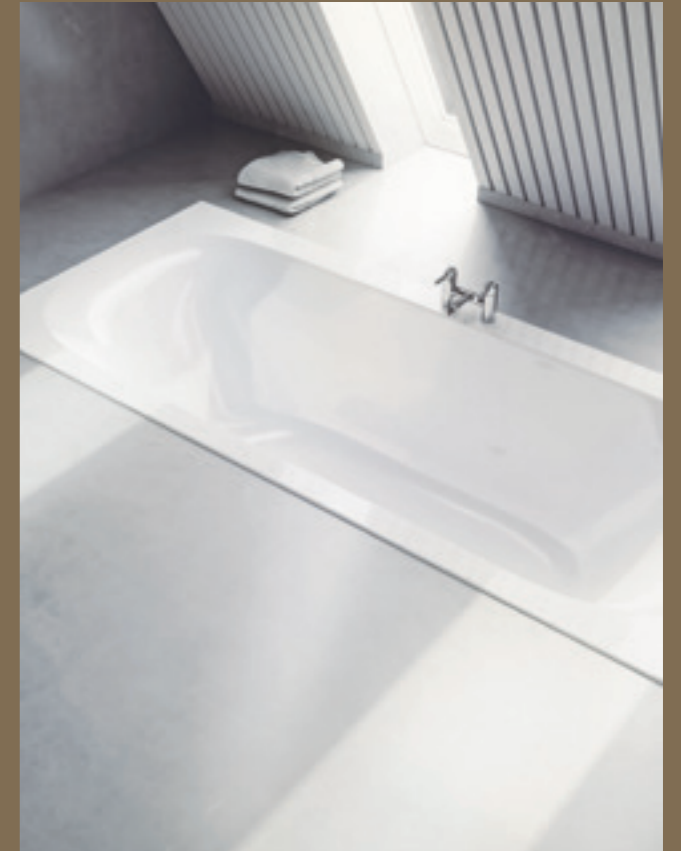

Varmt materiale

Robust, holdbart materiale

Let at reparere, hvis det bliver ridset

Akustisk og termisk isolering

Farve passer til keramikken

Let at rengøre

Lav produktvægt

STILFULD BADEFORNØJELSE

Geberit Soana badekar med det bløde organiske design giver en badeoplevelse fuld af velvære. Følelsen af velvære understøttes af badekarrets glatte overflade, som holder vandet varmere i længere tid. Badekarret fås med en afløbsventil midt i eller i den smalle ende. Geberit PushControl afløbstilslutning og overløb er det perfekte tilbehør med det slanke design, der passer til badekarrets enestående komfort.