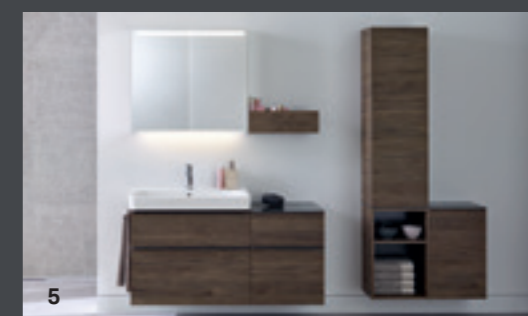

5

1 En stor dobbeltvask med enkelt design og smalle kanter. 2 Integreret lys i spejlskabet giver et godt lys ved håndvasken. 3 Håndvaske i et blødt, organisk design. 4 Håndvaske i et blødt, geometrisk design. 5 En omfattende serie af badeværelsesmøbler med flotte overflader.