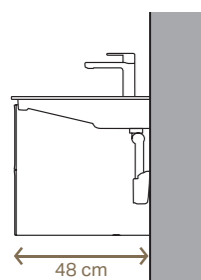

NÅR DESIGN OG FUNKTION BLIVER TIL ÉT

ÉN BADEVÆRELSESSERIE, TO AFLØB, **ET UDVALG** **AF VARIANTER**

HORISONTALT AFLØB

Standard dybde, 48 cm

Standard håndvask
B 50 cm, 60 cm, 75 cm, 90 cm, 105 cm, 120 cm
Med eller uden hanehul