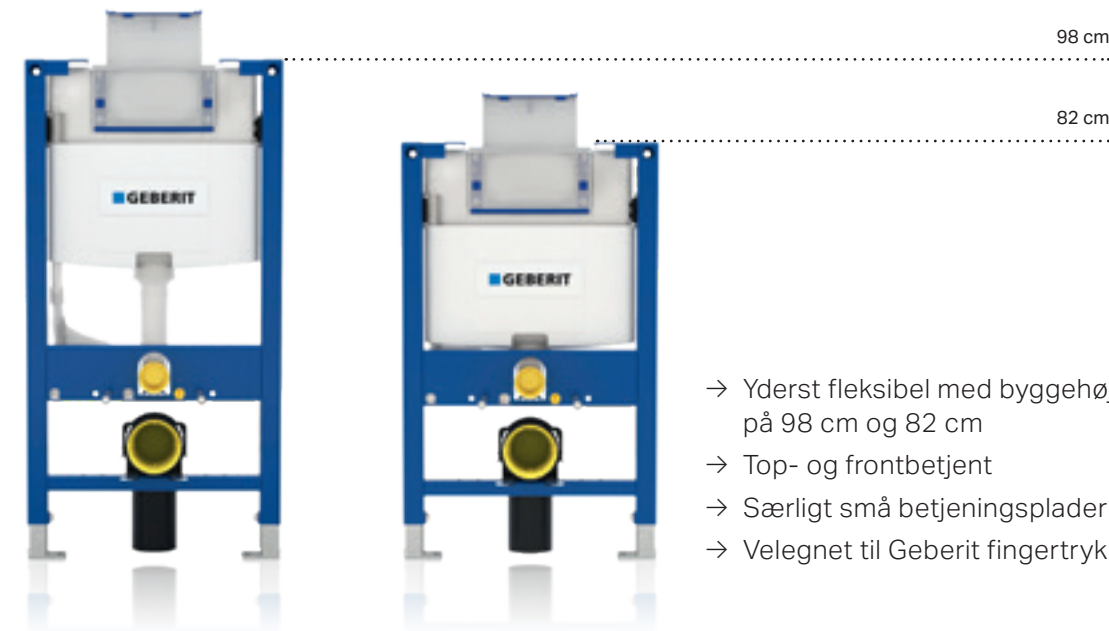

* Vores anbefalede design, som passer visuelt til produktfamilien.

TIL ALLE ANVENDELSER

Så alt passer sammen: Geberit betjeningsplader i Sigma sortimentet brugt i kombination med den passende indbygningscisterne dækker en lang række anvendelser og komfortfunktioner. Geberit skyllesystemet Omega giver stor fleksibilitet og særligt små betjeningsplader. Den endelige installation af begge skyllesystemer kan foretages uden værktøj, og tilgængeligheden af reservedele er garanteret i 25 år.

Du har derfor et bredt udvalg af både Geberit betjeningsplader og Geberit indbygningscisterne til installation bag væggen. Og Geberit betjeningsplader har det samme navn som cisternen, de passer til, så du kan være sikker på, at alt passer sammen.

Geberit Sigma indbygningscisterne

- Byggehøjde 112 cm
- Frontbetjent
- Care- og højdeindstillelige modeller tilgængelige
- Lugtudsugning

Geberit Omega indbygningscisterne

- Yderst fleksibel med byggehøjder på 98 cm og 82 cm
- Top- og frontbetjent
- Særligt små betjeningsplader
- Velegnet til Geberit fingertryk