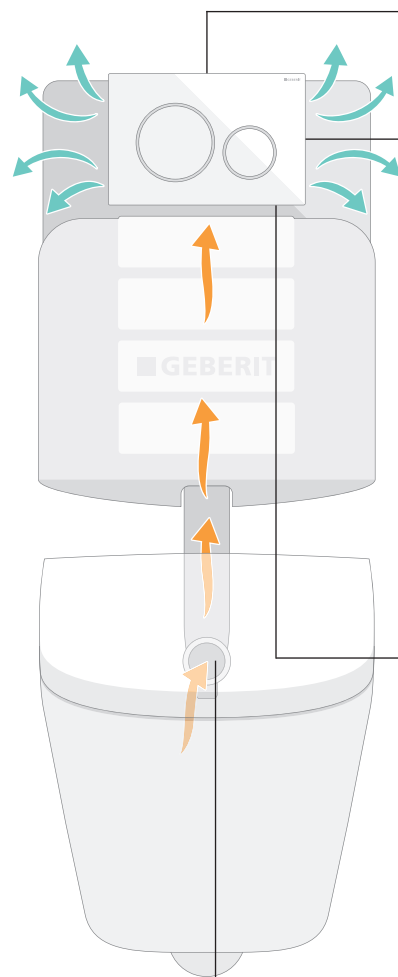

LUGTUDSUGNING **FRISK LUFT TIL ALLE**

Ubehagelige lugte på toilettet hører fortiden til. Det, der længe har været standard over hvert komfur, kan nu bruges i badeværelset. En effektiv måde at slippe af med ubehagelige lugte på. Geberits lugtudsugningssystem fjerner den dårlige luft direkte fra toiletskålen, renser den med et keramisk filter og sender den tilbage til rummet. Dette er ekstremt effektivt, da det forhindrer, at de ubehagelige lugte spredes i hele badeværelset, og det gør samtidig luftfriskere, åbne vinduer og lignende helt unødvendigt. Takket være en nærhedssensor tænder lugtudsugningssystemet altid automatisk, når en person sætter sig på toilettet. Lugtudsugningssystemet er derfor også en god ide til gæstetoilettet. Få glæde af ekstra komfort takket være et LED-orienteringslys og indsats til DuoFresh sticks. Lugtudsugningssystemet kan nemt installeres i alle Geberit Sigma cisterner og kan kombineres med næsten alle betjeningsplader fra Sigma sortimentet.