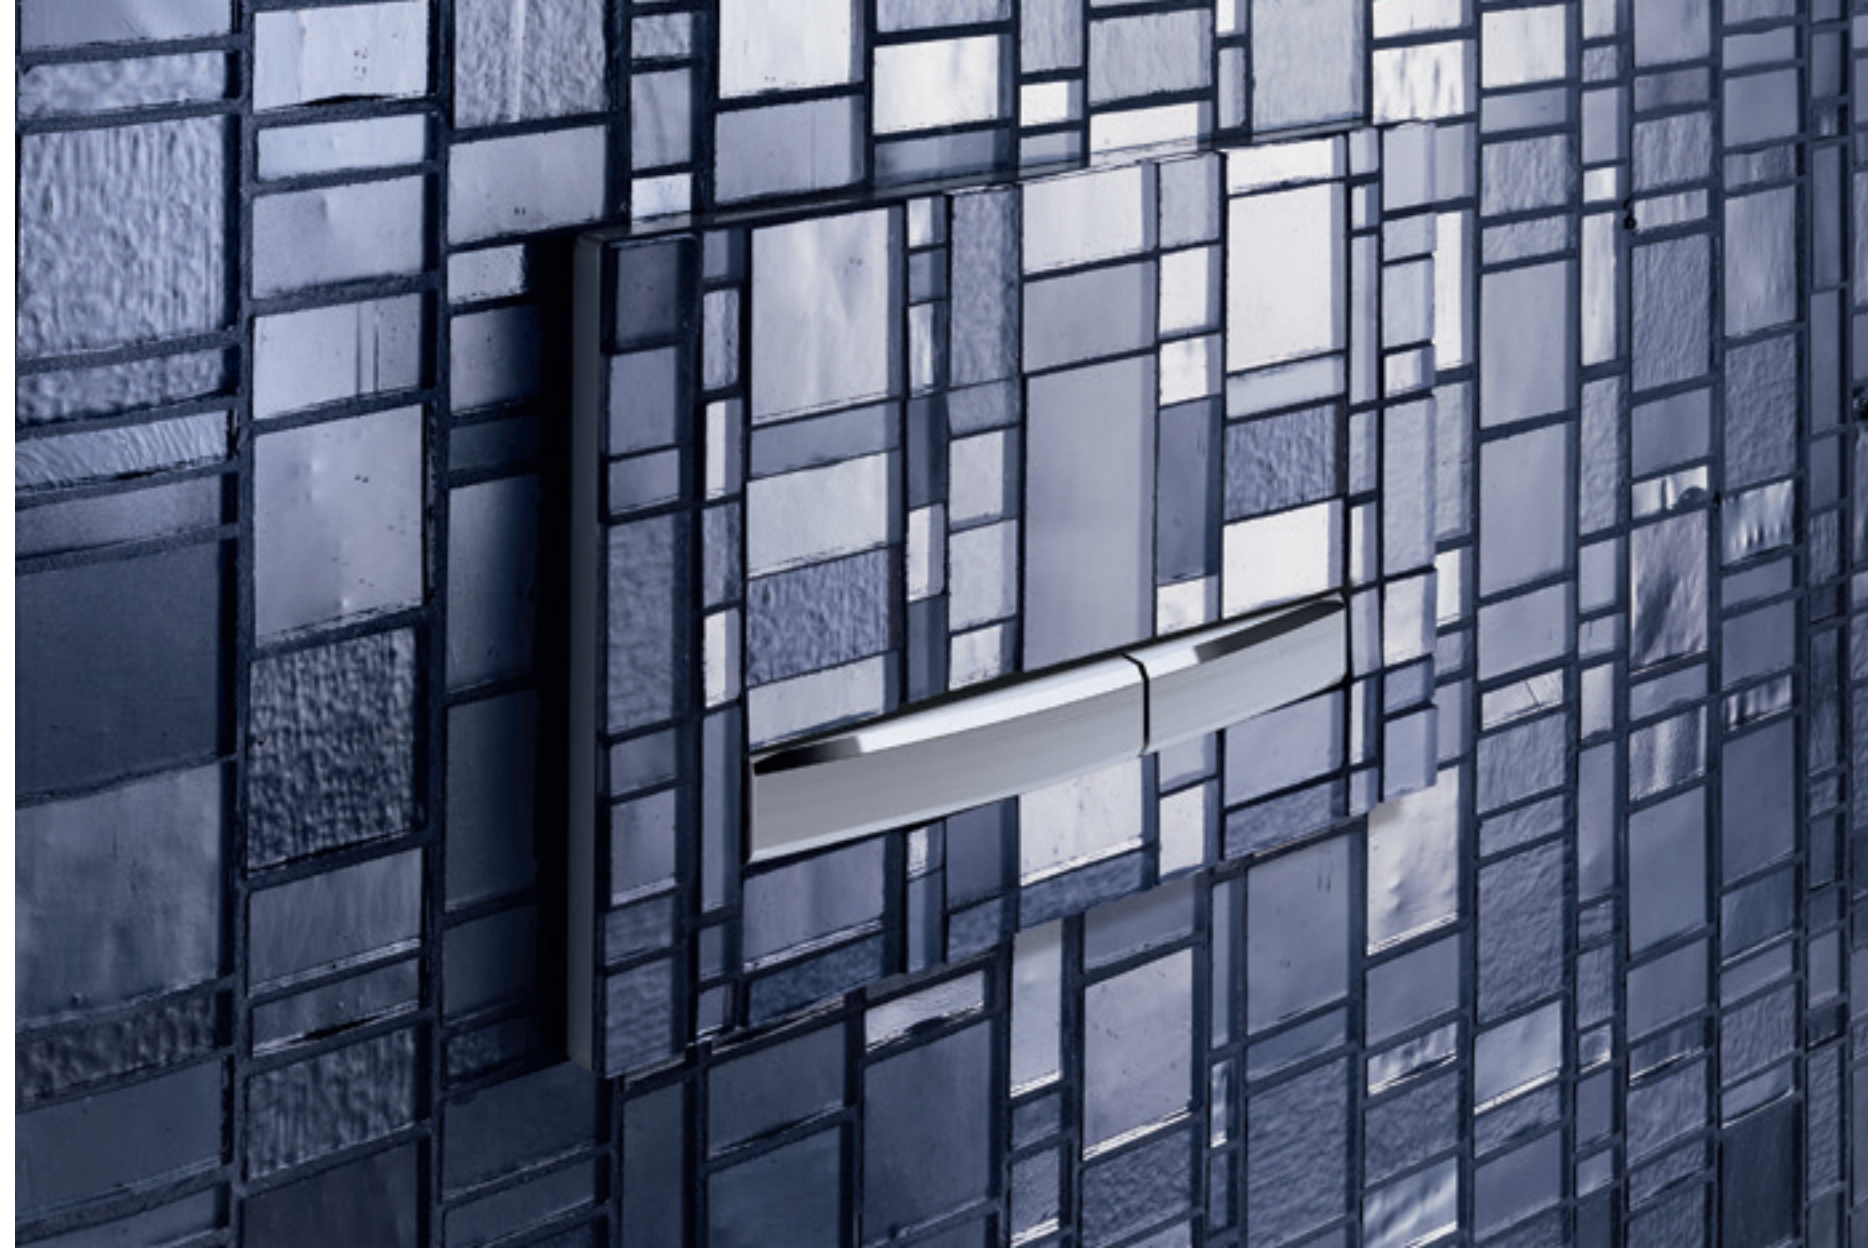

Designstribе og ramme: krom **115.788.00.2**

Designstribе og ramme: rødguld **115.670.00.2**

Designstribе og ramme: sort krom **115.671.00.2**

Designstribе og ramme: messing **115.672.00.2**

GEBERIT SIGMA21 KUNDESPECIFIK