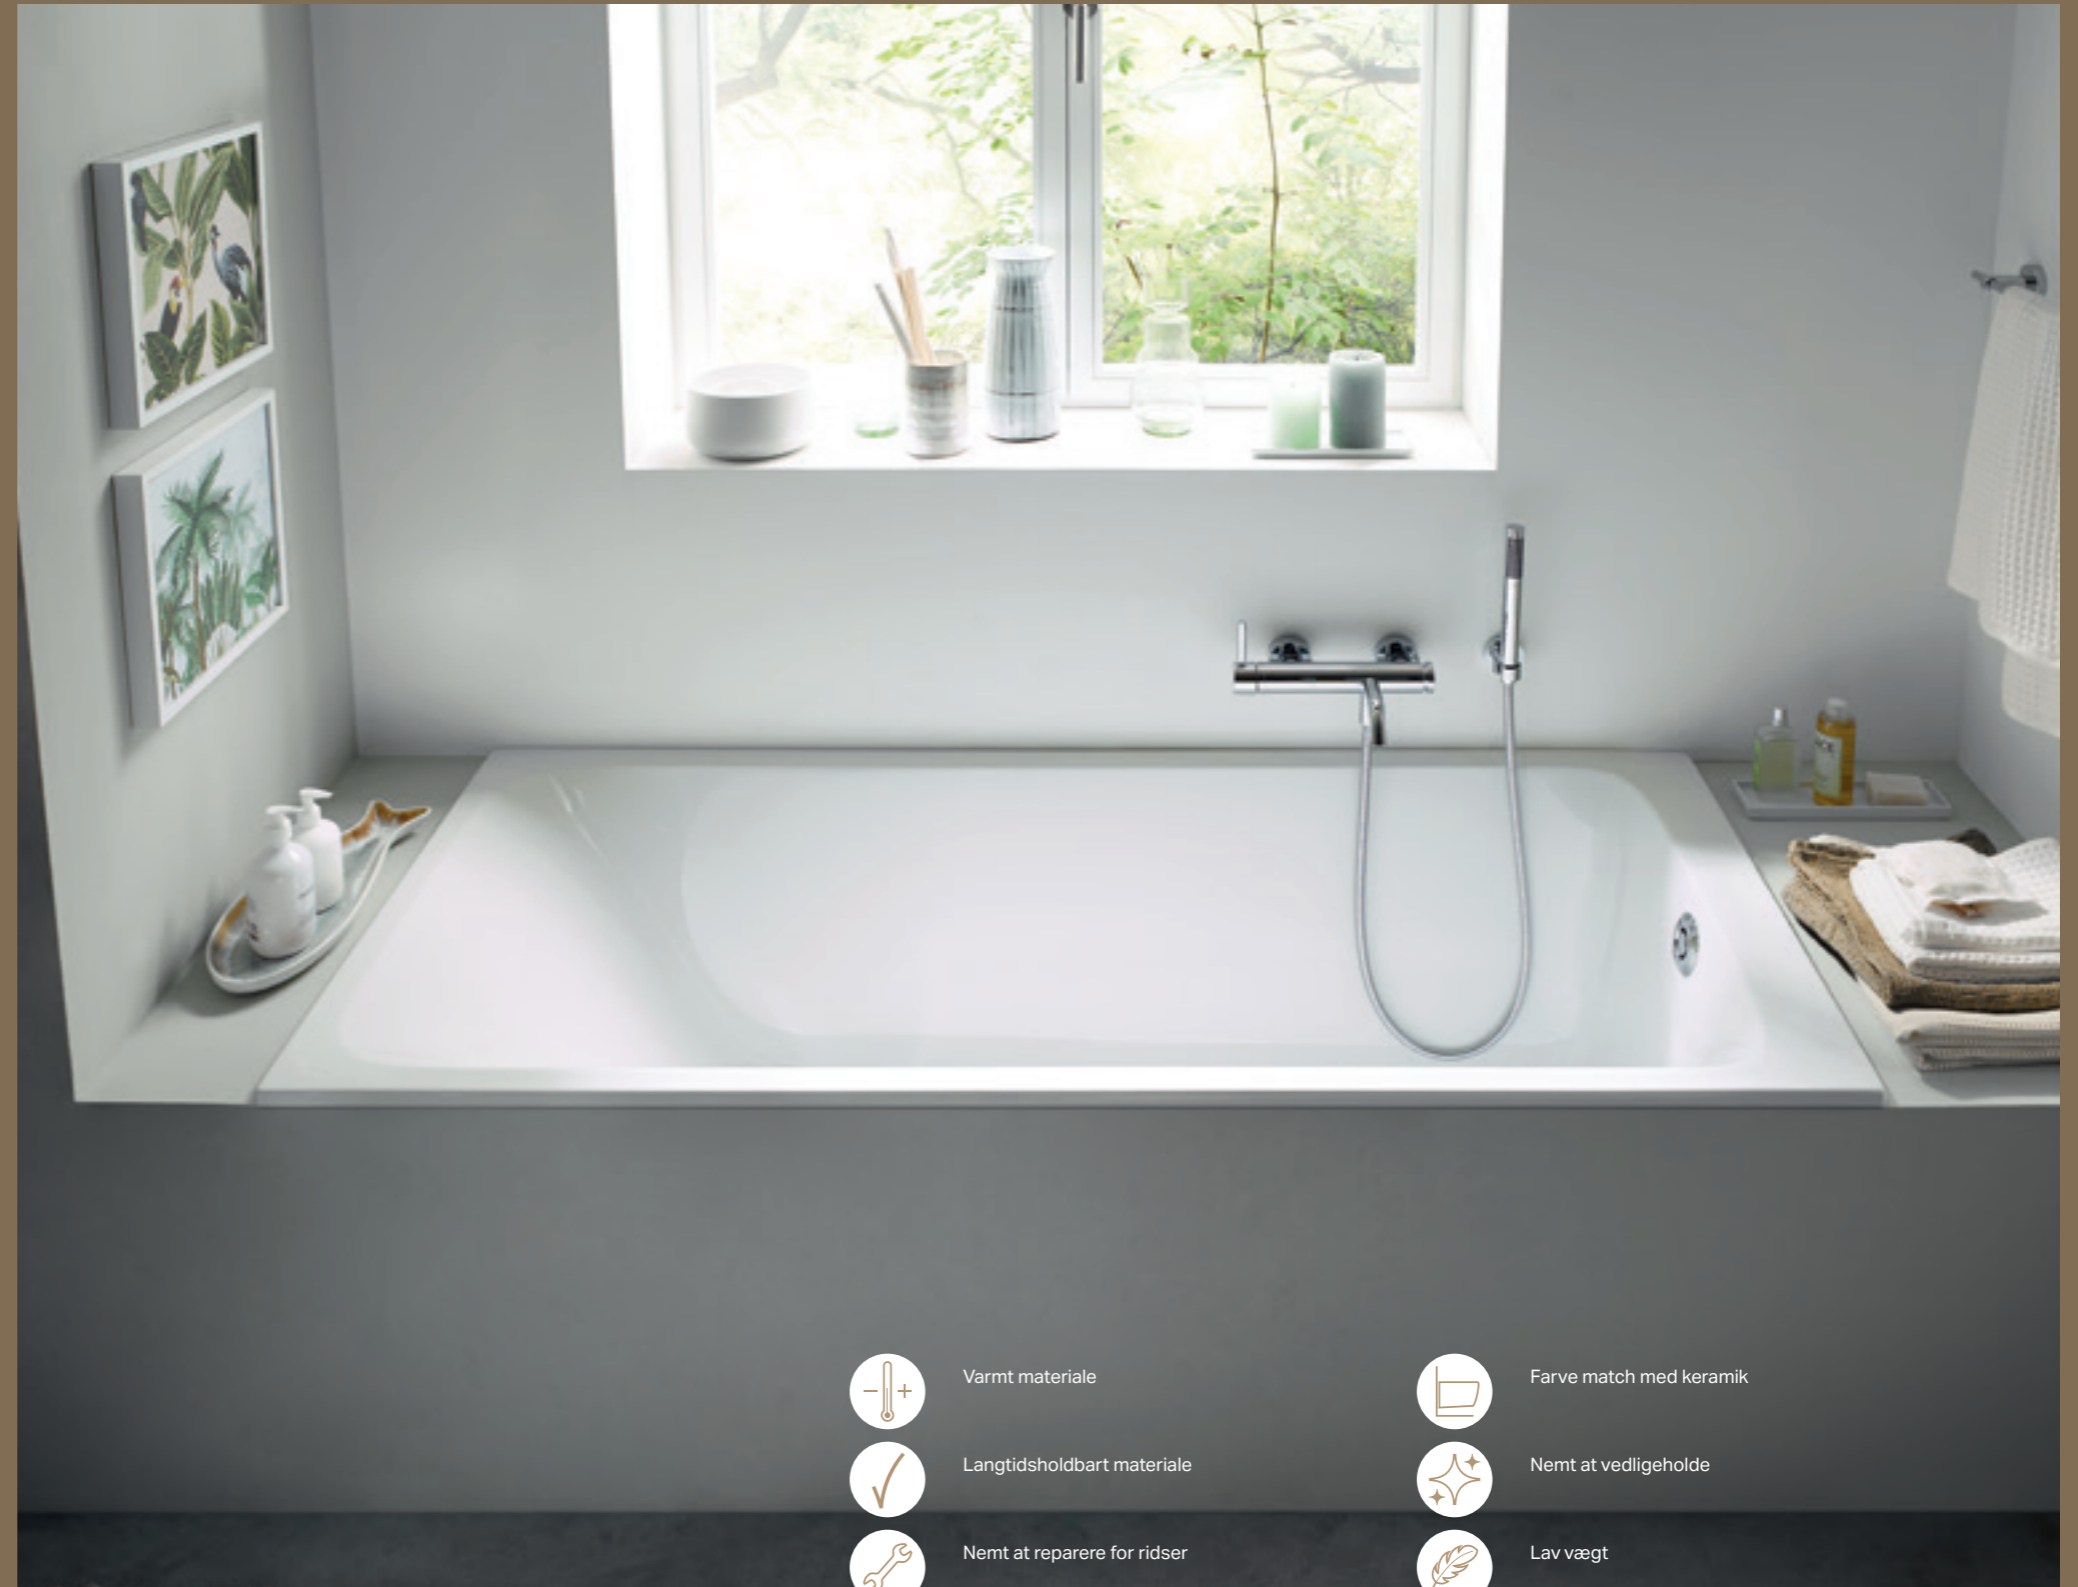

STILFULD BADEFORNØJELSE

Geberit Soana badekar med det bløde organiske design giver en badeoplevelse fuld af velvære. Følelsen af velvære understøttes af badekarrets glatte overflade, som holder vandet varmere i længere tid. Badekarret fås med en afløbsventil midt i eller i den smalle ende. Geberit PushControl afløbstilslutning og overløb er det perfekte tilbehør med det slanke design, der passer til badekarrets enestående komfort.

GEBERIT TAWA BADEKAR

REN AFSLAPNING I BLØD GEOMETRISK BADEKOMFORT

Badekarret Geberit Tawa har bløde kurver og en tydelig udvendig kontur. Det firkantede badekar til enten én eller to personer findes i seks størrelser. Udløbet på badekarrene til én person sidder i karrets ende til fødderne. Én person kan ligge yderst behageligt i badekarret. Badekarrene til to personer er skrånlebet på begge sider, så to personer kan sidde eller ligge behageligt sammen i badekarret. I dette tilfælde er udløbet placeret midtpå.

↑ EKSTREMT SMAL BADEKARSKANT

- Badekarrets kant, der kun er 1,5 cm høj, harmonerer diskret og perfekt med andre møbler.

Varmt materiale

Farve match med keramik

Langtidsholdbart materiale

Nemt at vedligeholde

A close-up, high-angle photograph of a modern shower tray. The tray is dark-colored with a brushed metal finish. The Geberit logo, consisting of a square icon followed by the word "GEBERIT", is embossed on the surface. The lighting creates strong highlights and shadows, emphasizing the tray's contours and the texture of the material.