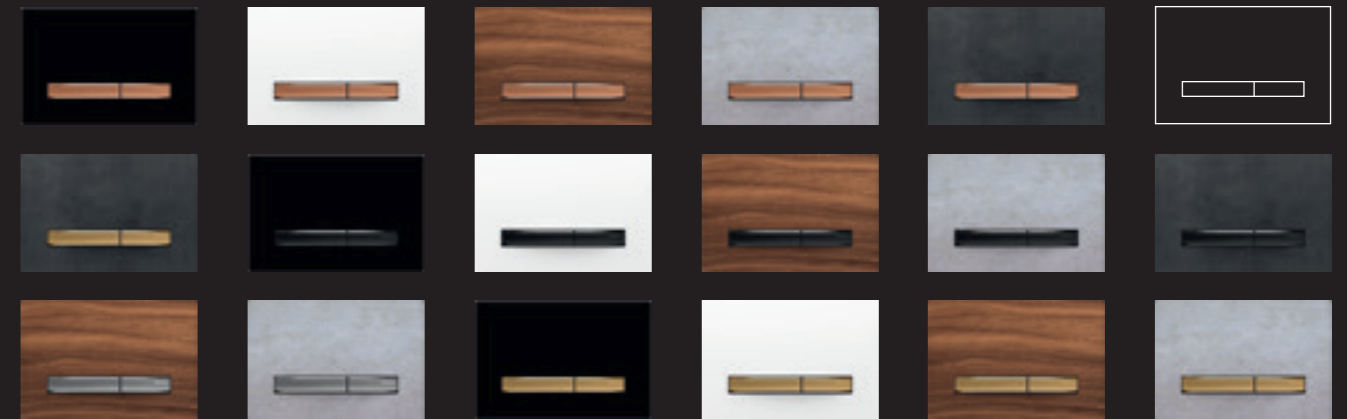

Tendensen til større individualisering medfører også en øget efterspørgsel efter designløsninger til badeværelset, der er så alsidige som muligt. Disse er ofte nuancer, der skal koordineres perfekt. Betjeningsplader i nye, trendy metalfarver kan her gøre en lille, men afgørende forskel.

SIGMA50

BETJENINGSPLADE
Geberit Sigma01.

GEBERIT BETJENINGSPLADER SIGMA ET IMPONERENDE UDSEENDE

Firkantet, rund eller berøringsfri elegance. Kompromisløs æstetik og funktion.

Geberit betjeningspladerne i Sigma serien tilbyder et stort udvalg af design og overflader. Uanset om de har organisk runde eller klare geometriske skylleknapper, imponerer alle plader med deres kvalitetshåndværk og en let, behagelig anvendelse. Oplev de spændende ekstra funktioner, som f.eks. en lugtudsugningsenhed bag betjeningspladen, den berøringsfri model og muligheden for at designe en skræddersyet plade.