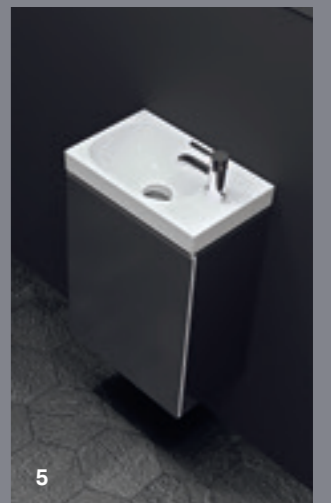

BETJENINGSPLADE
Geberit Sigma21.

TOILET
Geberit Acanto Rimfree® toilet og
toiletsæde med QuickRelease-
funktion gør rengøringen hurtig og let.

GEBERIT ACANTO HÅNDVASKE

Skjult overløb

Kompakt udførelse

1

TYDELIGE DESIGN, SLANKE KONTURER, BLIDE KURVER

Kanten er særligt slank og giver porcelænet et let udseende. SlimRim designet giver håndvaske med små mål og smalle kanter et særligt elegant og slankt udseende. Håndvaskene fås som standardhåndvaske med og uden hylde eller som kompakte løsninger til små badeværelser og gæstetoiletter.