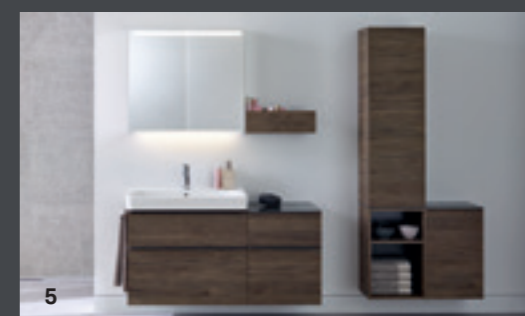

GEBERIT SMYLE HÅNDVASKE

GEBERIT SMYLE SERIEN SKILLER SIG UD PÅ ETHVERT MODERNE BADEVÆRELSE MED SIT LETTE DESIGN. Sofistikerede linjer, harmoniske former og smalle kanter på håndvaskene står i spændende kontrast til den rigelige hyldeplads. Geberit Smyle løsningerne, små eller store, med eller uden hanehul, i forskellige bredder, med dobbeltvask eller enkeltvask opfylder alle kravene på moderne badeværelser.

1 Rummelig dobbeltvask: Profilgrebet på underskabet er tilpasset håndvaskens bue. **2** Integrerede lyselementer i spejlet er med til at sætte fokus på håndvaskområdet. **3** Håndvaske i et blødt, organisk design. **4** Håndvaske i et blødt, geometrisk design. **5** En stor serie af badeværelsesmøbler med flotte overflader.