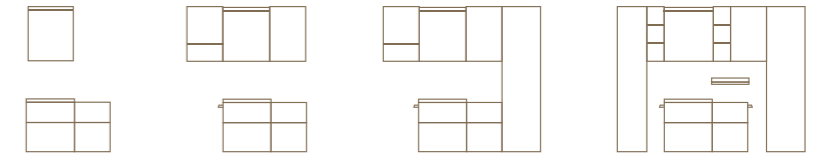

↑
KOMBINATIONSMULIGHEDER MED GEBERIT OPTION PLUS
SPEJLELEMENTER

Spejle med lys og spejlskabe fra sortimentet Geberit Option Plus harmonerer perfekt med badeværelsesserien Geberit iCon. De tilbyder forskellige muligheder for at oplyse håndvaskområdet perfekt og forbedrer den med ekstra komfortfunktioner og mere opbevaringsplads. Mere information fås på **side 157** og frem.

SLIMRIM
Håndvaske til montering på underskab i SlimRim-design med en kanthøjde på kun 1,5 cm*.

LIGHTRIM
Håndvaske i LightRim-design med en kanthøjde på 5,5 cm.

STANDARD
Standardhåndvask med en kanthøjde på 9 cm.

* Kun i kombination med underskab