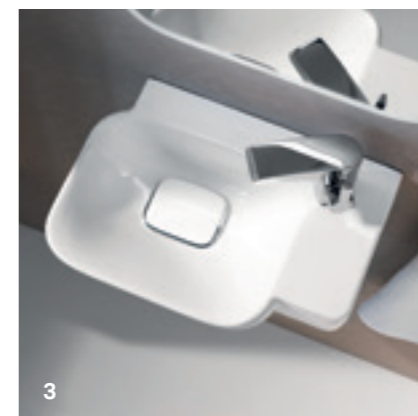

Porcelænsdæksel til bundventil

Skjult overløb

1 Den store dobbeltvaske har to hanehuller. **2** myDay håndvaskenes svævende, elegante design giver en større fornemmelse af lethed i badeværelset. **3** myDay håndvasken fås også i praktiske designmodeller til gæstetoiletter.