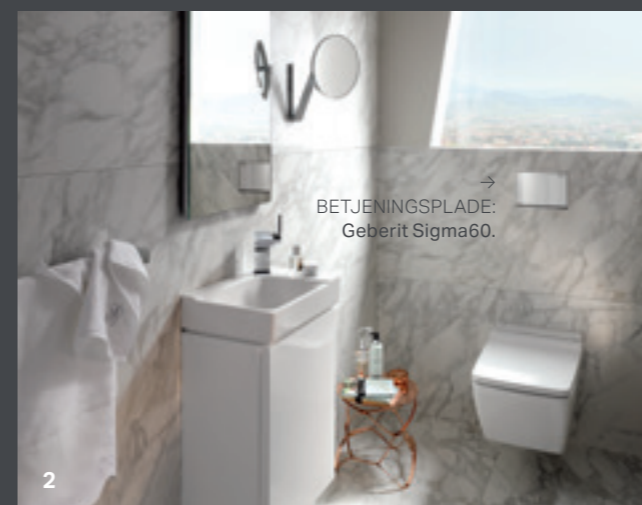

DESIGN

RENHED

KOMFORT

BETJENINGSPLADE
Geberit Sigma60.

TOILET
Geberit Xeno²
Rimfree® toiletter
følger seriens geo-
metriske
designsprog.

SPEJL
Geberit Xeno² spejle med
funktionelt og integreret lys skaber
en behagelig atmosfære.

HÅNDVASKE
Geberit Xeno² håndvask med me-
get glat porcelænsoverflade takket
være KeraTect® glasuren.

UNDERSKABE
Geberit Xeno² underskabe med
minimalistisk design.

GEBERIT XENO² HÅNDVASKE

1 Minimalistisk og enestående design, praktisk og alsidig funktion: Geberit Xeno².

For at udtrykke de naturlige rene linjer har Geberit Xeno² håndvaske en let hævet smal platform hen mod kanten af vasken. De manglende overløbshuller betyder, at æstetikken ved de svævende former i bassinet ikke afbrydes. De tydelige designudtryk er også en fordel rent hygiejnisk og gør vasken let at rengøre.