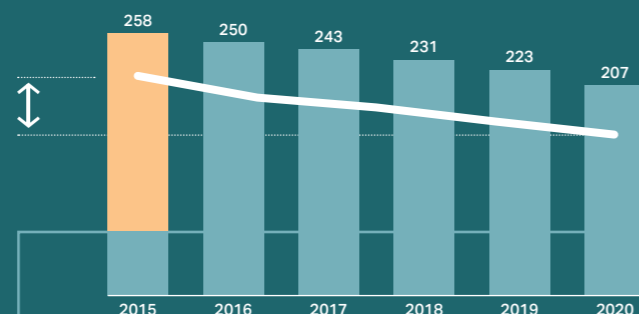

CO₂-UDLEDNING 2015 – 2020

CO₂-udledninger i tusind tons

CO₂-udledningsom følge af Sanitec-opkøbet, i tusind tons

CO₂-udledninger i forhold til nettosalg (valutajusteret) i % (Indeks: 2015 = 100)

-33

PROCENT

CO₂-UDLEDNING

Med sin CO₂-strategi – for hvilken grundlaget blev lagt tilbage i 2007 – sætter virksomheden sig selv ambitiøse mål og yder et aktivt bidrag til miljøbeskyttelse. Her fokuserer Geberit på specifikke tekniske tiltag til at spare energi og forbedre effektiviteten, plus det selektive indkøb af vedvarende energikilder.

SKABELSE AF MERVÆRDI MED ØKO-DESIGN

Siden 2007 har Geberit sikret, at hvert nyt produkt skal være bedre end dets forgænger ud fra et økologisk perspektiv for at bevare naturressourcerne.

Følgende illustration viser et eksempel på princippet om øko-design ved hjælp af en typisk Geberit produktgruppe – et toiletsystem. iCon Rimfree® toilet med ny vandfordeler lavet af 69 % genanvendt ABS er installeret på Duofix installationsramme 111.300. I Sigma 12 cm indbygningscisternen sørger den nye skyllegarniture 212 for, at vandforbruget reduceres. Skyllingen udløses via den genanvendelige Sigma30 betjeningsplade, som er fastgjort i en ramme lavet af 100% genanvendt ABS. Alle produkter udmærker sig ved deres holdbarhed og kan repareres selv efter mange års brug.