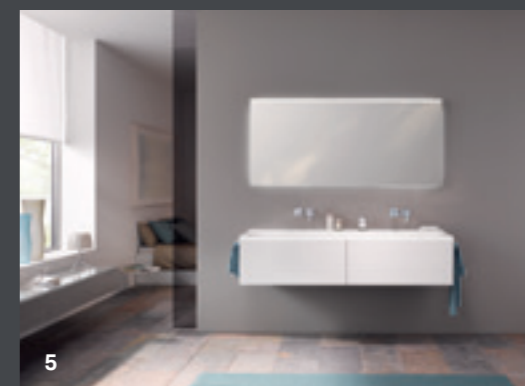

Skjult overløb

Solid overflade

GEBERIT XENO² HÅNDVASKE SLIM LINE

SLANKE LINJER TIL EKSKLUSIVE HÅNDVASKOMRÅDER

Geberit Xeno² håndvaske i længderne 140 og 160 cm er fremstillet af et mineralsk materiale og skiller sig ud takket være deres særligt smalle design. Sammen med de matchende badeværelsesmøbler skaber de yderst eksklusive badeværelser med håndvaskområder, der er store, men samtidig har et let udseende. Detaljer som et integreret lyspanel under håndvasken giver interessante højdepunkter. Der kan tilvælges et skjult overløb.