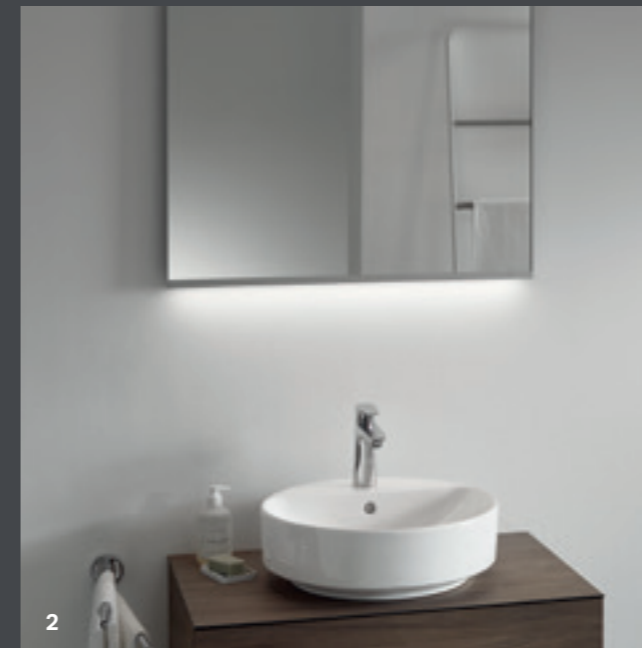

Rimfree

SPEJLE OG SPEJLSKABE

Spejle med integreret lys og spejlskabe er i fokus på badeværelset. Option serien tilbyder et omfattende udvalg, der giver det perfekte bløde lys til din badeværelsesrutine.

GEBERIT OPTION SPEJLE MED LYS

1

LYSENDE EKSEMPLER PÅ VELLYKKEDE BADEVÆRELSESINDRETNINGER

Spejle med lys fra Geberit oplyser de steder, du ønsker, og skaber samtidig atmosfære takket være en behagelig belysning. Det nye Option Plus spejls lyskoncept er særlig komfortabelt. Det sørger for en perfekt oplysning af loft, ansigt og håndvask. Belysningen kan dæmpes med en sensor. En antidug-funktion kan aktiveres efter ønske. Option Plus spejle med lys fås i mange størrelser fra en bredde på 40 til 120 cm.

2

3

1 Innovativt lyskoncept til en optimal belysning i badeværelset. **2** Lyselementer på undersiden giver et perfekt lys over håndvasken. **3** Integreerede lyspaneler til perfekt belysning når du lægger makeup, ordner hår eller barberer dig.