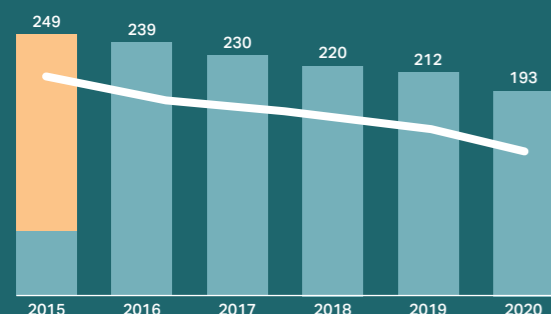

UDVALGTE NØGLETAL

Geberits strategi for bæredygtighed indeholder klare ansvarsområder med målbare målsætninger, afledte mål og kvantificerbare nøgletal for effektiv overvågning. To eksempler på disse tal er øko-effektivitet og CO₂-udledning.

MILJØPÅVIRKNING 2015 – 2020

Miljøpåvirkning, i millioner øko-point

Miljøpåvirkning som følge af opkøbet af Sanitec, i millioner øko-point

Miljøpåvirkning i forhold til nettoomsætning (valutajusteret) i % (Indeks: 2015 = 100)

Bemærk: Miljøpåvirkningen måles i form af øko-point baseret på den schweiziske metode for økologisk knaphed (version 2013).

35

PROCENT
Siden integreringen af den energitunge produktion af keramik i 2015 er den relative miljøbelastning reduceret med 35 %.

5

PROCENT
Målet om at forbedre øko-effektiviteten med 5 % om året blev overgået.

RELATIV MILJØPÅVIRKNING – ØKO-EFFEKTIVITET

I over 25 år har Geberit målt sit økologiske fodaftryk konsekvent som en del af virksomhedens omfattende øko-balance og brugt dette som grundlag for sine tilsigtede mål. Dette er unikt i sanitetsindustrien.