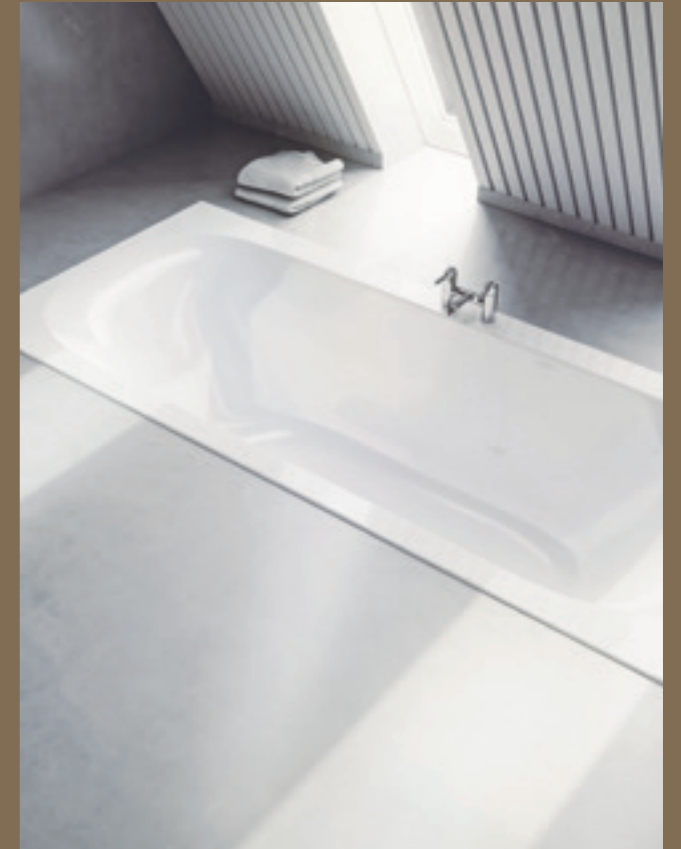

Varmt materiale

Robust, holdbart materiale

Let at reparere, hvis det bliver ridset

Akustisk og termisk isolering

Farve passer til keramikken

Let at rengøre

Lav produktvægt

STILFULD BADEFORNØJELSE

Geberit Soana badekar med det bløde organiske design giver en badeoplevelse fuld af velvære. Følelsen af velvære understøttes af badekarrets glatte overflade, som holder vandet varmere i længere tid. Badekarret fås med en afløbsventil midt i eller i den smalle ende. Geberit PushControl afløbstilslutning og overløb er det perfekte tilbehør med det slanke design, der passer til badekarrets enestående komfort.