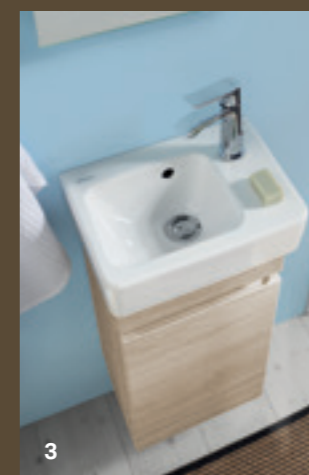

GEBERIT RENOVA PLAN

HÅNDVASKE

1 En bred vifte af udstyr og badeværelsesmøbler med tydelige linjer. Ikke kun til modernisering af badeværelset.

Geberit Renova Plan, der består af porcelæn med et tydeligt, kantet design og attraktive, alsidige badeværelsesmøbler, tilbyder mange forskellige flotte designmuligheder. Håndvaskene fås i mange forskellige størrelser og design, til armaturer, der sidder på håndvasken, eller vægarmaturer samt med eller uden overløb. Slanke håndvaske med en smal omsluttende kant findes i mange forskellige størrelser og passer til de seneste badeværelsestrends. Attraktive dobbeltvaske fås også. Håndvaske til bordmontering giver ekstra muligheder for at præsentere rummet med stil.

2

3

4

5

1 Badeværelsesserien kan kombineres på mange forskellige måder, så den passer til individuelle behov. 2 En SlimRim giver de nye Renova Plan Slim håndvaske til montering på underskab en særlig fornemmelse af lethed. 3 Pladsbesparende håndvaske med hylde og hanehul på siden er, i kombination med passende underskabe, komfortable løsninger til små badeværelser og gæstetoiletter. 4 Det alsidige sortiment af sanitetskeramik og badeværelsesmøbler kan kombineres og skabe attraktive badeværelser. 5 Selv små Geberit Renova Plan håndvaske har rigelige opbevaringsmuligheder. Takket være et sideskab, ekstra plads og opbevaringsmuligheder kan der opnås mere plads ved håndvasken.