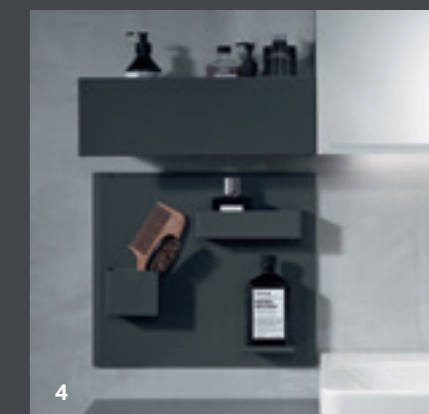

GEBERIT SMYLE BADEVÆRELSESMØBEL FARVER

KORPUS/
FRONT

hvid,
højglanslakeret

sandgrå,
højglanslakeret

lava,
lakeret mat

nøddetræ,
melamin med
træstruktur

GREB

hvid, mat pulverlakeret
(front: hvid)

sandgrå, mat pulverlakeret
(front: sandgrå)

lava, mat pulverlakeret
(front: lava)

GEBERIT SMYLE BADEVÆRELSESMØBLER