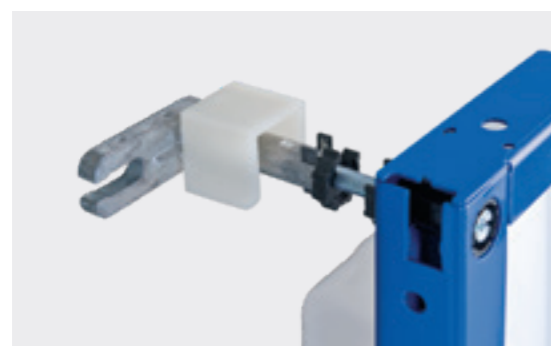

↑  
**TIL HÅNDVASKE**  
Geberit Duofix håndvaskeelement i højde 82 cm og 98 cm.  
**111.490.00.1**

↑  
**TIL BIDETER**  
Geberit Duofix bidet-element.  
**111.520.00.1**

GEBERIT DUOFIX

# INSTALLATIONS- TEKNOLOGI AFPRØVET OG TESTET

Geberit Duofix tilbyder et stort udvalg af designmuligheder – både til enkelte installationselementer og systemer. Fordelene ved den installationsteknologi med trinløse placeringsmuligheder bliver helt tydelige under det daglige arbejde på byggepladsen.

↑  
Trindelt indstilling af afløbsbøjningen til Geberit Duofix elementet til væghængt toilet.

↑  
Enkel, præcis højdejustering ved hjælp af fødder, der holder positionen.

↑  
Forberedte positioner til vand- og nettilslutning.

↑  
Let dybdejustering fra forsiden takket være monteringssettet til direkte fastgørelse på bygningen.

Alle Geberit Duofix installationselementer bliver klargjort på fabrikken, så de hurtigt kan monteres på byggepladsen og forbindes til nødvendig vandforsyning og afløb. En enkelt person kan let udføre arbejdet. Selvskærende skruer bruges til at fastgøre installationselementet til en rammekonstruktion på en letvægskonstruktion. Geberit tilbyder et monteringsset til direkte fastgørelse på bygningsdelen, så du nemt kan indstille dybdejusteringen fra fronten.