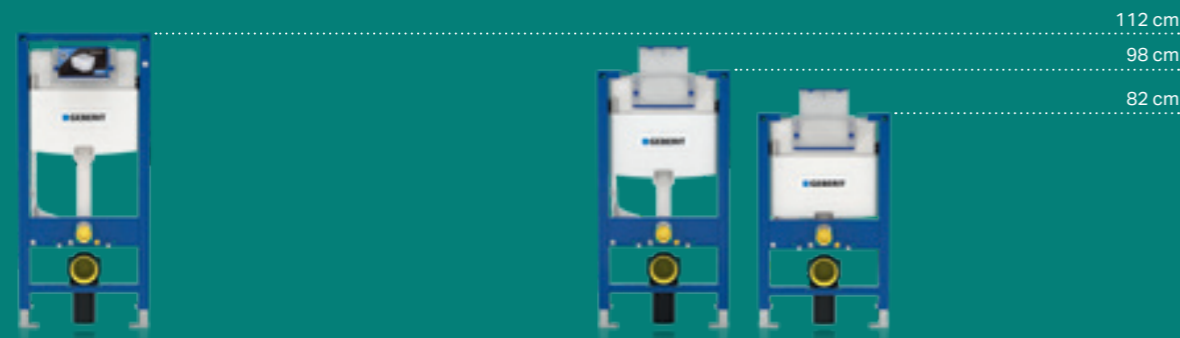

EN BETJENINGSPLADE TIL ENHVER STIL

Betjeningspladen er et af de vigtigste elementer inden for badeværelsesdesign ligesom armaturer, toiletskåle og væg- og gulvoverflader. Geberit tilbyder alsidighed via det store udvalg af former, farver, og modeller.

Geberit betjeningspladerne i Omega serien sætter en ny standard. Med mål på blot 184 mm x 114 mm kræver Geberit betjeningspladen i niveau med overfladen, Omega60, meget lidt plads og giver samtidig VVS-installatøren nem adgang til serviceåbningen til Omega indbygningscisternen. Pladerne kan fastgøres ved serviceåbningen på forsiden eller foroven.

Med betjeningspladerne i Sigma serien tilbyder Geberit et stort udvalg af designmuligheder og funktioner. Uanset om du ønsker et dobbeltskyl, skyl-stop-skyl eller berøringsfri aktivering, en integreret lugtudsugning eller installation i niveau med overfladen, kan du finde en god løsning til ethvert krav i Geberits serie af Sigma betjeningsplader.

GEBERIT DUOFIX SIGMA

- Geberit Duofix Sigma indbygningscisterne, min. byggehøjde 110 cm.
- (Installations-)væggens tykkelse mindst 12 cm (bygningens beklædning uden at tage højde for afløbsrørene).
- Frontbetjening.
- Der garanteres 25 års forsyning af funktionelle reservedele.

GEBERIT DUOFIX OMEGA

- Geberit Duofix Omega indbygningscisterne, min. byggehøjde er blot 82 cm.
- (Installations-)væggens tykkelse mindst 12 cm (bygningens beklædning uden at tage højde for afløbsrørene) til frontbetjening.
- Front- eller topbetjening.
- Der garanteres 25 års forsyning af funktionelle reservedele.

	GEBERIT OMEGA Geberit betjeningsplader til aktivering af skyl i toiletet	GEBERIT SIGMA Geberit betjeningsplader til aktivering af skyl i toiletet	Geberit betjeningsplader til aktivering af skyl i urinalet
	30 • Mål: 212 x 142 mm	*** • Mål: 264 x 164 mm 	• Pneumatisk • Elektronisk • Mål: 130 x 130 mm
	50 	*** • Mål: 246 x 164 mm 	• Pneumatisk • Elektronisk • Mål: 130 x 130 mm
	60 • Montering i niveau med væggen • Mål: 184 x 114 mm	• I niveau med væggen • Mål: 221 x 139 mm	• Elektronisk • Mål: 130 x 130 mm
	70 	• Servolift • Mål: 240 x 158 mm	• Elektronisk • Mål: 130 x 130 mm
	01 	*** • Mål: 246 x 164 mm 	• Pneumatisk • Elektronisk • Mål: 130 x 130 mm
	10 	*** • Mål: 246 x 164 mm** 	• Pneumatisk • Elektronisk • Mål: 130 x 130 mm
	20 • Mål: 212 x 142 mm	*** • Mål: 246 x 164 mm 	• Pneumatisk • Elektronisk • Mål: 130 x 130 mm
	21 	*** • Mål: 264 x 164 mm 	• Pneumatisk • Elektronisk • Mål: 130 x 130 mm
	10 	• Berøringsfri aktivering af skyl • Mål: 246 x 164 mm	• Elektronisk • Mål: 130 x 130 mm
	80 	• Berøringsfri aktivering af skyl • Mål: 247 x 164 mm	• Elektronisk • Mål: 130 x 130 mm

* Vores anbefalede design, som passer visuelt til produktfamilien

** Stop-and-go skyl

*** Egnede til brug med valgfrit Geberit DuoFresh modul, som giver lugtudsugning, et orienteringslys og en indsats til Geberit DuoFresh sticks