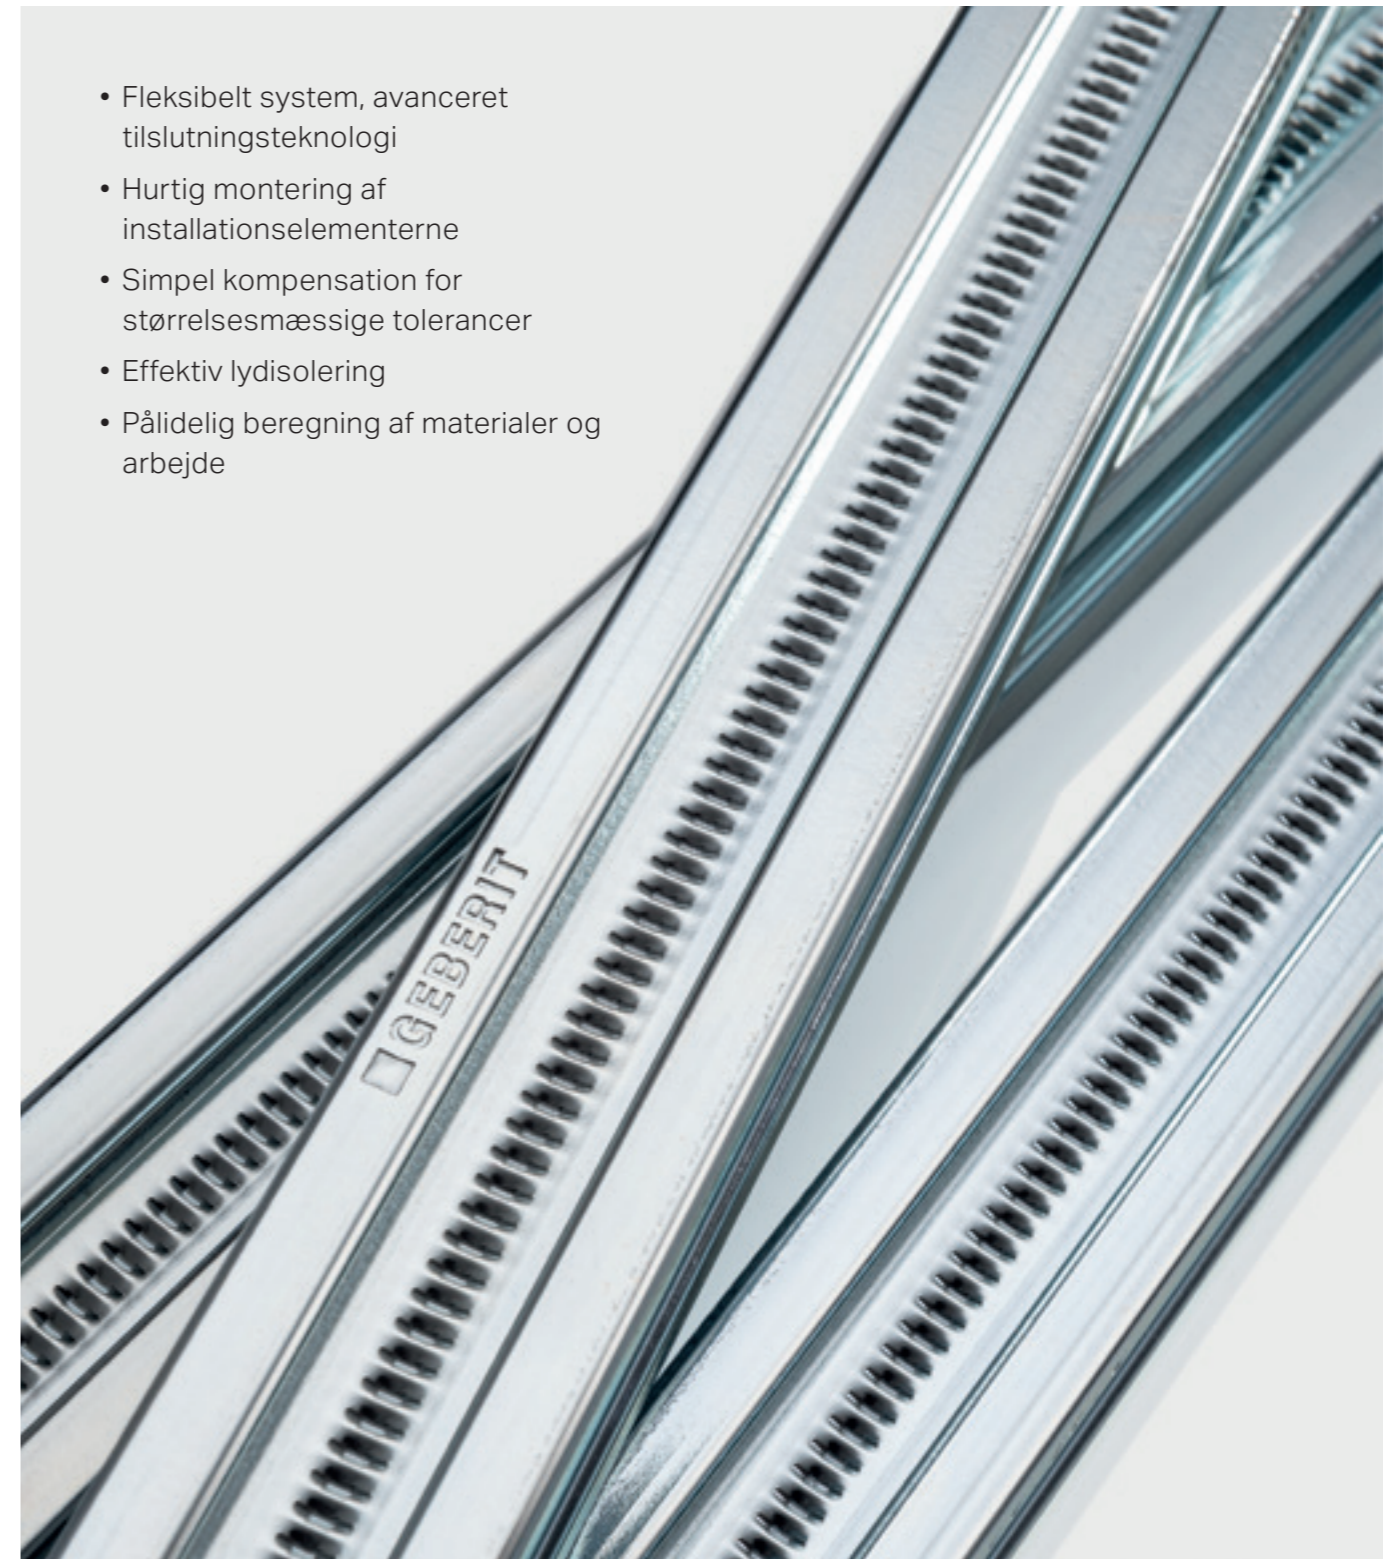

GEBERIT GIS HURTIGT OG FLEKSIBELT

↑ Med Geberit GIS bliver ophængningssystemer, installationselementer og gipsbeklædning på blot nogle få trin til en komplet installationsvæg.

- Flexibelt system, avanceret tilslutningsteknologi
- Hurtig montering af installationselementerne
- Simpel kompensation for størrelsmæssige tolerancer
- Effektiv lydisolering
- Pålidelig beregning af materialer og arbejde

Geberit GIS tilbyder en velegnet løsning til næsten alle sanitære formål og lever til fulde op til alle udfordringer også inden for care-området. En enkelt person kan udføre samlingen og den endelige installation takket være tilslutningsteknologien, som er blevet testet i praksis.

Fordelene ved Geberit GIS er tydelige helt fra starten: Geberit hjælper VVS-firmaer med at udarbejde beregning med tilhørende tegning og varelister ud fra projektets plan- og snittegning.