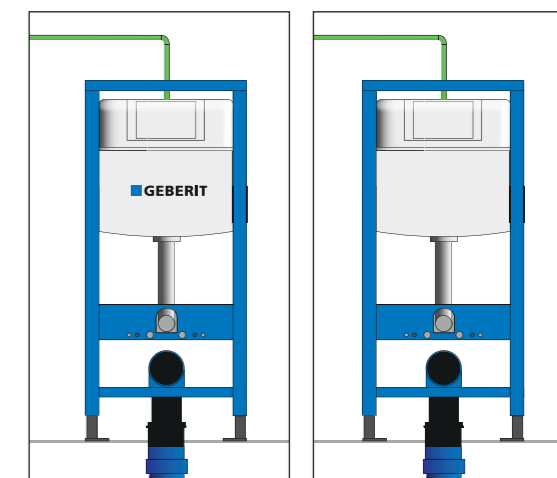

### LETTE OG NYTTIGE BIM OBJEKTER

Geberit er afhængig af meget simplificerede parametriske geometrier med alle de metadata, der er relevante for planlægning i baggrunden. Dette forhindrer overbelastning af CAD-systemer fra starten og giver mulighed for effektiv planlægning. På trods af deres meget forenklede geometri opfylder Geberit BIM-objekter kravene i alle planlægnings- og byggefaser, lige indtil drift.