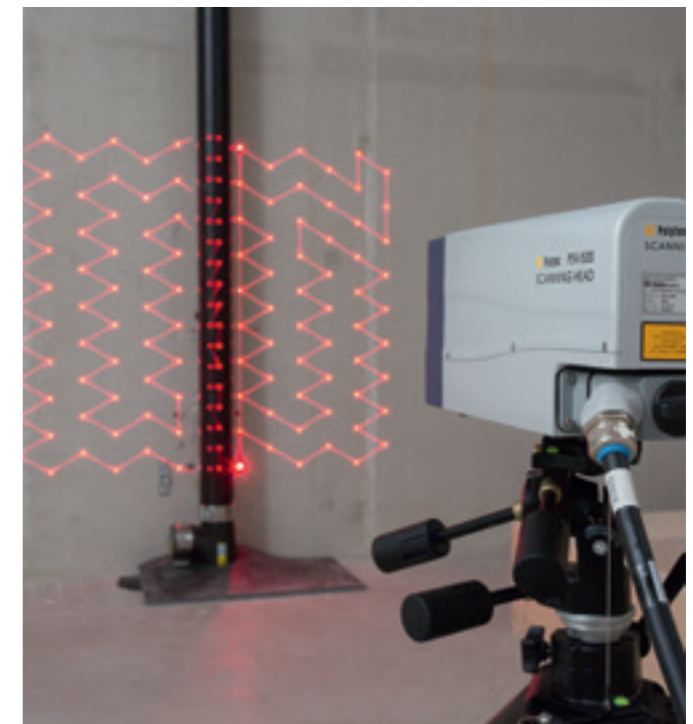

↑
Lydisolering er et af Geberits vigtigste ekspertiseområder. Produkterne testes ved hjælp af avanceret måleteknologi i virksomhedens eget byggeteknologiske og akustiske laboratorium, både alene og i anlæg.