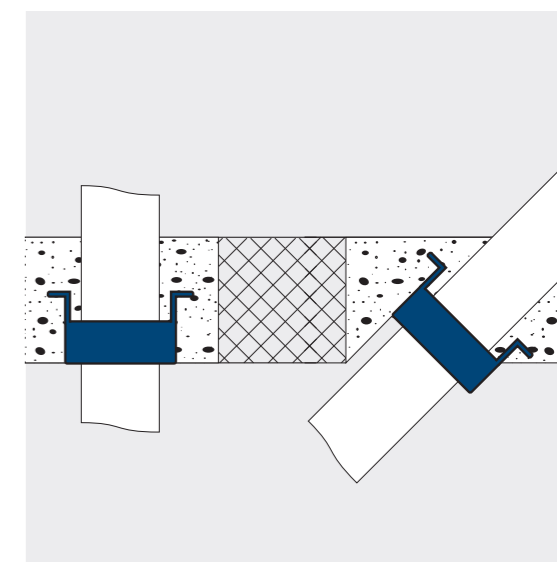

↑
Montering flugter med loftet (venstre) og skrå montering af Geberit brandmanchet.