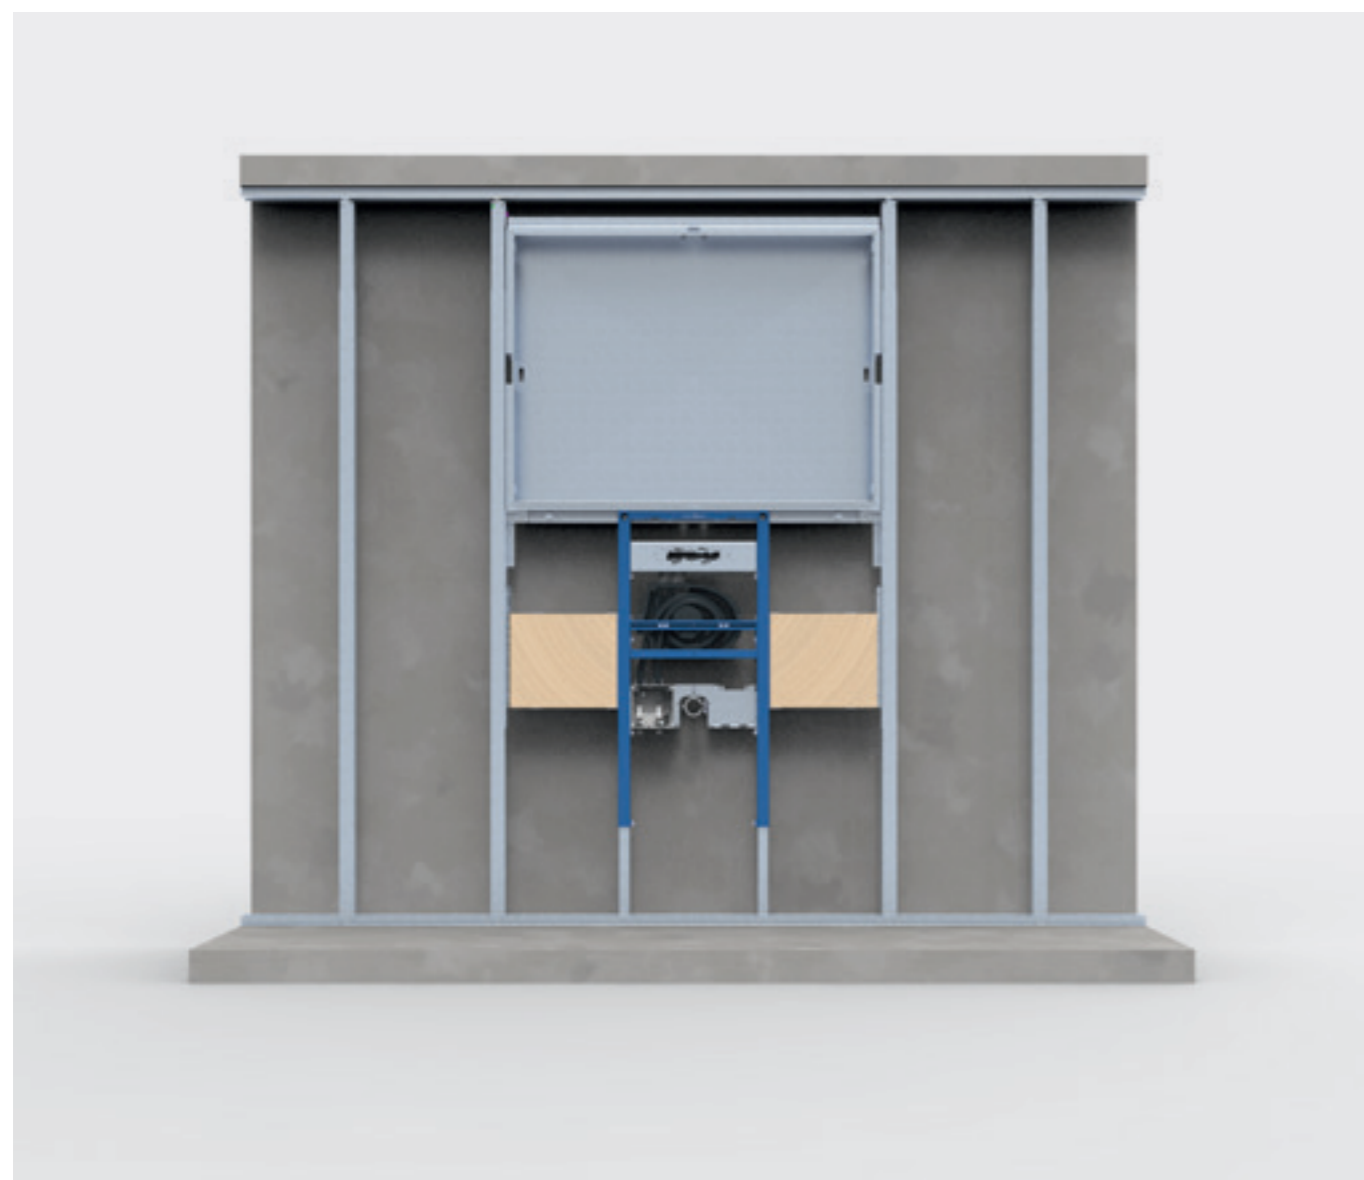

# GENNEMPRØVET KNOW-HOW BAG VÆGGEN

- ↑  
**Geberit Duofix installationsboksen gør, at spejlet bygges ind i væggen, så spejlågerne er plan med væggen:**
- Den indbyggede boks til spejlskabet letter monteringen af spejlet.
  - Det nye håndvaskelement til vægmonteret armatur, betyder at håndvasken frit kan vælges.