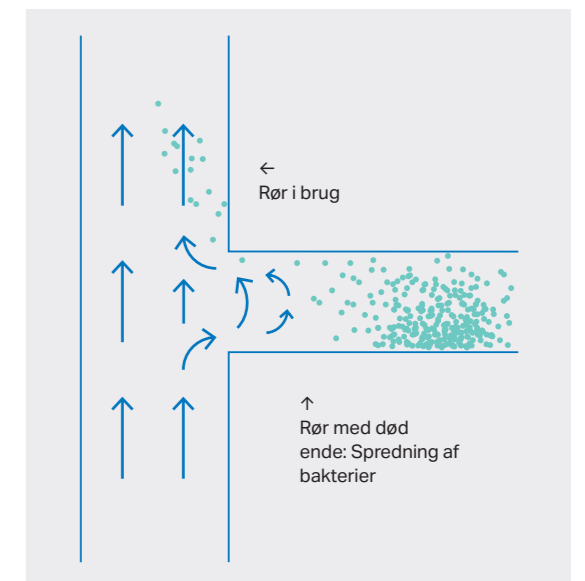

↑ **FORSIGTIG: STILLESTÅENDE VAND**

Rør med døde ender, hvor der ikke udskiftes vand, tilskynder til vækst af bakterier.