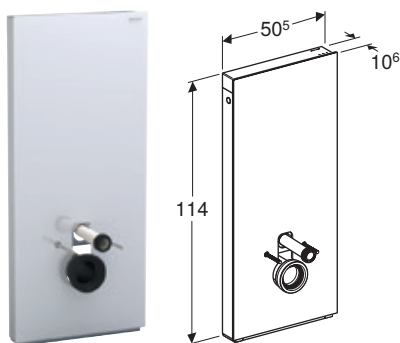

GEBERIT MONOLITH PLUS CISTERNEMODUL TIL VÆGHÆNGT TOILET, 114 CM, FRONTPANELER AF GLAS

Egenskaber

Dobbeltskyl • Udligning af byggetolerancer mulig • Montagehøjde kan justeres til 7 cm, med tilbehør • Fastgørelses højde WC-skål 35 ± 1 cm • Cisterne kondensvandsisoleret • Sidepaneler af børstet aluminium • Selvstøttende • Soft-touch-knapper til aktivering af skyl og lugtudsugning • Orienteringslys og lugtudsugning aktiveres, når en person træder hen til wc'et • Orienteringslys kan indstilles i syv farver • Brugeridentifikationens registreringsområde kan justeres • Dag-/natidentifikation til orienteringslyset kan justeres • Lugtudsugning med keramisk filter, kan monteres uden brug af værktøj • Det keramiske filter til neutralisering af lugt kan skiftes uden værktøj • Automatisk frakobling af lugtudsugningen efter en brugerdefineret tid • Drift med lavspænding, ingen netspænding i cisterne • Nettilslutning med treleders fleksibel kappeledning • Vandtilslutning bag midtpå • Vandtilslutning på siden med tilbehør mulig • Vandtilslutning forneden

Varenr.	VVS nr.	Farve / overflade	B [cm]	H [cm]	T [cm]
131.231.JK.5	617016623	Frontpanel: Glas lava Sidepanel: Aluminium sort krom	50,5 cm	114 cm	10,6 cm
131.231.JL.5	617016622	Frontpanel: Glas sand-grå Sidepanel: Aluminium	50,5 cm	114 cm	10,6 cm
131.231.SI.5	617016600	Frontpanel: Glas hvid Sidepanel: Aluminium	50,5 cm	114 cm	10,6 cm
131.231.SJ.6	617016621	Frontpanel: Glas sort Sidepanel: Aluminium sort krom	50,5 cm	114 cm	10,6 cm

N: Ny, kan leveres fra april 2021