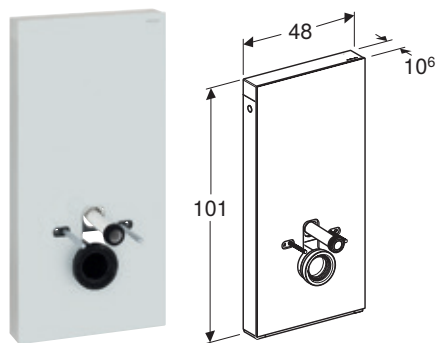

GEBERIT MONOLITH PLUS CISTERNEMODUL TIL VÆGHÆNGT TOILET, 101 CM, FRONTPANELER AF GLAS

Egenskaber

Dobbeltskyl • Udligning af byggetolerancer mulig • Montagehøjde kan justeres til 7 cm, med tilbehør • Fastgørelsehøjde WC-skål 35 ± 1 cm • Cisterne kondensvandsisoleret • Sidepaneler af børstet aluminium • Selvstøttende • Soft-touch-knapper til aktivering af skyl og lugtudsugning • Orienteringslys og lugtudsugning aktiveres, når en person træder hen til wc'et • Orienteringslys kan indstilles i syv farver • Brugeridentifikationens registreringsområde kan justeres • Dag-/natidentifikation til orienteringslyset kan justeres • Lugtudsugning med keramisk filter, kan monteres uden brug af værktøj • Det keramiske filter til neutralisering af lugt kan skiftes uden værktøj • Automatisk frakobling af lugtudsugningen efter en brugerdefineret tid • Drift med lavspænding, ingen netspænding i cisterne • Nettetilslutning med treleders fleksibel kappeledning • Vandtilslutning fornedet • Vandtilslutning på siden med tilbehør mulig

Varenr.	VVS nr.	Farve / overflade	B [cm]	H [cm]	T [cm]
131.221.JK.5	617015523	Frontpanel: Glas lava Sidepanel: Aluminium sort krom	48 cm	101 cm	10,6 cm
131.221.JL.5	617015522	Frontpanel: Glas sand-grå Sidepanel: Aluminium	48 cm	101 cm	10,6 cm
131.221.SI.5	617015500	Frontpanel: Glas hvid Sidepanel: Aluminium	48 cm	101 cm	10,6 cm
131.221.SJ.6	617015521	Frontpanel: Glas sort Sidepanel: Aluminium sort krom	48 cm	101 cm	10,6 cm

N: Ny, kan leveres fra april 2021