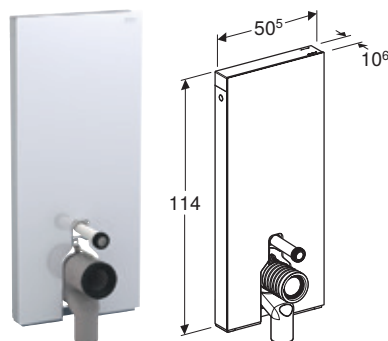

GEBERIT MONOLITH CISTERNEMODUL TIL GULVSTÅENDE TOILET, 114 CM, FRONTPANELER AF STENTØJ

Egenskaber

Dobbeltskyl • Udligning af byggetolerancer mulig • Cisterne kondensvandsisoleret • Sidepaneler af børstet aluminium • Selvstøttende • Skyllemængde kan justeres • Vandtilslutning bag midtpå • Vandtilslutning på siden med tilbehør mulig • Vandtilslutning forneden

Varenr.	VVS nr.	Farve / overflade	B [cm]	H [cm]	T [cm]
131.033.00.5	617011228	Frontpanel: Stentøj skifer-look Sidepanel: Aluminium sort krom	50,5 cm	114 cm	10,6 cm
131.033.JV.5	617011226	Frontpanel: Stentøj beton-look Sidepanel: Aluminium	50,5 cm	114 cm	10,6 cm

GEBERIT MONOLITH PLUS CISTERNEMODUL TIL GULVSTÅENDE TOILET, 114 CM, FRONTPANELER AF GLAS

Egenskaber

Dobbeltskyl • Udligning af byggetolerancer mulig • Cisterne kondensvandsisoleret • Sidepaneler af børstet aluminium • Selvstøttende • Soft-touch-knapper til aktivering af skyl og lugtudsugning • Orienteringslys og lugtudsugning aktiveres, når en person træder hen til wc'et • Orienteringslys kan indstilles i syv farver • Brugeridentifikationens registreringsområde kan justeres • Dag-/natidentifikation til orienteringslyset kan justeres • Lugtudsugning med keramisk filter, kan monteres uden brug af værktøj • Det keramiske filter til neutralisering af lugt kan skiftes uden værktøj • Automatisk frakobling af lugtudsugning efter en brugerdefineret tid • Drift med lavspænding, ingen netspænding i cisterne • Nettetilslutning med treleders fleksibel kappeledning • Vandtilslutning bag midtpå • Vandtilslutning på siden med tilbehør mulig • Vandtilslutning forneden

Varenr.	VVS nr.	Farve / overflade	B [cm]	H [cm]	T [cm]
131.233.JK.5	617016223	Frontpanel: Glas lava Sidepanel: Aluminium sort krom	50,5 cm	114 cm	10,6 cm
131.233.JL.5	617016222	Frontpanel: Glas sand-grå Sidepanel: Aluminium	50,5 cm	114 cm	10,6 cm
131.233.SI.5	617016200	Frontpanel: Glas hvid Sidepanel: Aluminium	50,5 cm	114 cm	10,6 cm
131.233.SJ.6	617016221	Frontpanel: Glas sort Sidepanel: Aluminium sort krom	50,5 cm	114 cm	10,6 cm

N: Ny, kan leveres fra april 2021