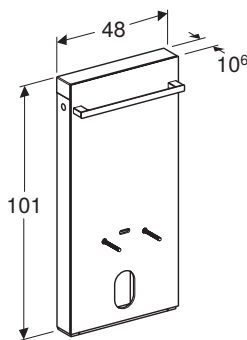

GEBERIT MONOLITH MODUL TIL BIDET, 101 CM, MED HÅNDKLÆDEHOLDER

Egenskaber

Udligning af byggetolerancer mulig • Fastgørelsesafstand væghængt bidet 18 cm • Montagehøjde kan justeres til 7 cm, med tilbehør • Frontpanel af glas (ESG) • Højde vægttilslutning 8–21 cm fra færdigt gulv • Fastgørelses højde væghængt bidet 35 ± 1 cm • Sidepaneler af børstet aluminium • Håndklædeholder blankforkromet • Selvstøttende • Vandtilslutning fornedet

Varenr.	VVS nr.	Farve / overflade
131.030.JK.5	617014123	Frontpanel: Glas lava Sidepanel: Aluminium sort krom
131.030.JL.5	617014122	Frontpanel: Glas sand-grå Sidepanel: Aluminium
131.030.SI.5	617014110	Frontpanel: Glas hvid Sidepanel: Aluminium
131.030.SI.6		Frontpanel: Glas sort Sidepanel: Aluminium sort krom