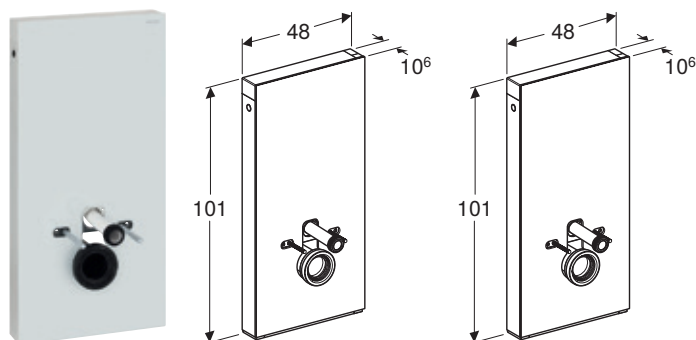

GEBERIT MONOLITH CISTERNEMODUL TIL VÆGHÆNGT TOILET, 101 CM, FRONTPANELER AF GLAS

Egenskaber

Dobbeltskyl • Udligning af byggetolerancer mulig • Montagehøjde kan justeres til 7 cm, med tilbehør • Fastgørelsehøjde WC-skål 35 ± 1 cm
• Cisterne kondensvandisoleret • Sidepaneler af børstet aluminium • Selvstøttende • Skyllmængde kan justeres • Vandtilslutning fornedet •
Vandtilslutning på siden med tilbehør mulig

Varenr.	VVS nr.	Farve / overflade	B [cm]	H [cm]	T [cm]
131.021.JK.5	617010223	Frontpanel: Glas lava Sidepanel: Aluminium sort krom	48 cm	101 cm	10,6 cm
131.021.JL.5	617010222	Frontpanel: Glas sand-grå Sidepanel: Aluminium	48 cm	101 cm	10,6 cm
131.021.SI.5	617010200	Frontpanel: Glas hvid Sidepanel: Aluminium	48 cm	101 cm	10,6 cm
131.021.SJ.6	617010221	Frontpanel: Glas sort Sidepanel: Aluminium sort krom	48 cm	101 cm	10,6 cm
131.021.SL.5	617010220	Frontpanel: Glas mint Sidepanel: Aluminium	48 cm	101 cm	10,6 cm

N: Ny, kan leveres fra april 2021