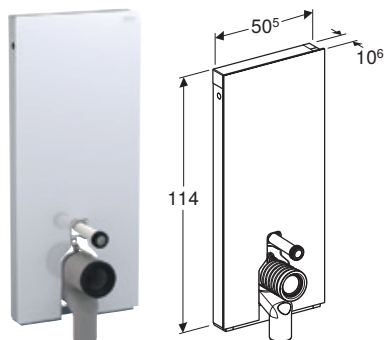

GEBERIT MONOLITH CISTERNEMODUL TIL GULVSTÅENDE TOILET, 114 CM, FRONTPANELER AF GLAS

Egenskaber

Dobbeltskyl • Udligning af byggetolerancer mulig • Cisterne kondensvandisoleret • Sidepaneler af børstet aluminium • Selvstøttende • Skyllemængde kan justeres • Vandtilslutning bag midtpå • Vandtilslutning på siden med tilbehør mulig • Vandtilslutning fornedet

Varenr.	VVS nr.	Farve / overflade	B [cm]	H [cm]	T [cm]
131.033.JK.5	617011223	Frontpanel: Glas lava Sidepanel: Aluminium sort krom	50,5 cm	114 cm	10,6 cm
131.033.JL.5	617011222	Frontpanel: Glas sand-grå Sidepanel: Aluminium	50,5 cm	114 cm	10,6 cm
131.033.SI.5	617011200	Frontpanel: Glas hvid Sidepanel: Aluminium	50,5 cm	114 cm	10,6 cm
131.033.SJ.6	617011221	Frontpanel: Glas sort Sidepanel: Aluminium sort krom	50,5 cm	114 cm	10,6 cm

N: Ny, kan leveres fra april 2021