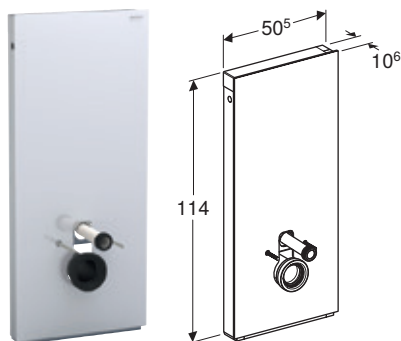

GEBERIT MONOLITH CISTERNEMODUL TIL VÆGHÆNGT TOILET, 114 CM, FRONTPANELER AF GLAS

Egenskaber

Dobbeltskyl • Udligning af byggetolerancer mulig • Montagehøjde kan justeres til 7 cm, med tilbehør • Fastgørelses højde WC-skål 35 ± 1 cm • Cisterne kondensvandsisoleret • Sidepaneler af børstet aluminium • Selvstøttende • Skylemængde kan justeres • Vandtilslutning bag midtpå • Vandtilslutning på siden med tilbehør mulig • Vandtilslutning forneden

Varenr.	VVS nr.	Farve / overflade	B [cm]	H [cm]	T [cm]
131.031.JK.5	617011123	Frontpanel: Glas lava Sidepanel: Aluminium sort krom	50,5 cm	114 cm	10,6 cm
131.031.JL.5	617011122	Frontpanel: Glas sand-grå Sidepanel: Aluminium	50,5 cm	114 cm	10,6 cm
131.031.SI.5	617011100	Frontpanel: Glas hvid Sidepanel: Aluminium	50,5 cm	114 cm	10,6 cm
131.031.SJ.6	617011121	Frontpanel: Glas sort Sidepanel: Aluminium sort krom	50,5 cm	114 cm	10,6 cm

N: Ny, kan leveres fra april 2021

GEBERIT MONOLITH CISTERNEMODUL TIL VÆGHÆNGT TOILET, 114 CM, FRONTPANELER AF STENTØJ

Egenskaber

Dobbeltskyl • Udligning af byggetolerancer mulig • Montagehøjde kan justeres til 7 cm, med tilbehør • Fastgørelses højde WC-skål 35 ± 1 cm • Cisterne kondensvandsisoleret • Sidepaneler af børstet aluminium • Selvstøttende • Skylemængde kan justeres • Vandtilslutning bag midtpå • Vandtilslutning på siden med tilbehør mulig • Vandtilslutning forneden

Varenr.	VVS nr.	Farve / overflade	B [cm]	H [cm]	T [cm]
131.031.00.5	617011128	Frontpanel: Stentøj skifer-look Sidepanel: Aluminium sort krom	50,5 cm	114 cm	10,6 cm
131.031.JV.5	617011126	Frontpanel: Stentøj beton-look Sidepanel: Aluminium	50,5 cm	114 cm	10,6 cm