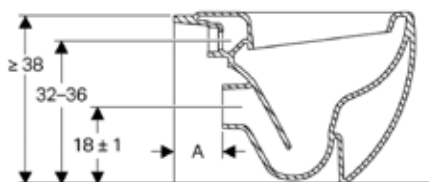

GODT AT VIDE NÅR DU PLANLÆGGER EN MONOLITH LØSNING

Nogle back-to-wall toiletskåle passer ikke så godt med Monolith modulerne. Såfremt du har valgt et back-to-wall toilet fra en anden producent, skal du følge denne tegning: